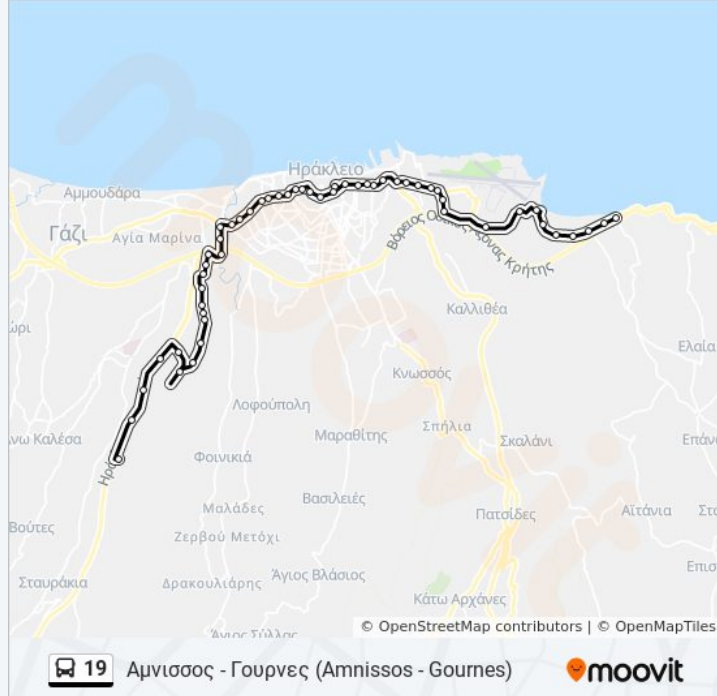

Λεωφορος 62 Μαρτυρων 200 - 200, 62 Martyron Ave.

Τσ_Γιοφυρο 1

Λεωφορος Παρλαμα Μενελαου 26

Λεωφορος Παρλαμα Μενελαου 58

Αθητακη 2

Αθητακη

Τει

Γηπεδο Μπασκετ Τει

Φοιτικη Εστια Τει

Πειραματικο

Τσ_Ακαδημια

Αωνυμη Σταση Γουρνες 1

Καλαιτζακη

Χατζακη

Νικολαου Αγγελιδη

Ανωνυμη Σταση Γουρνες 2