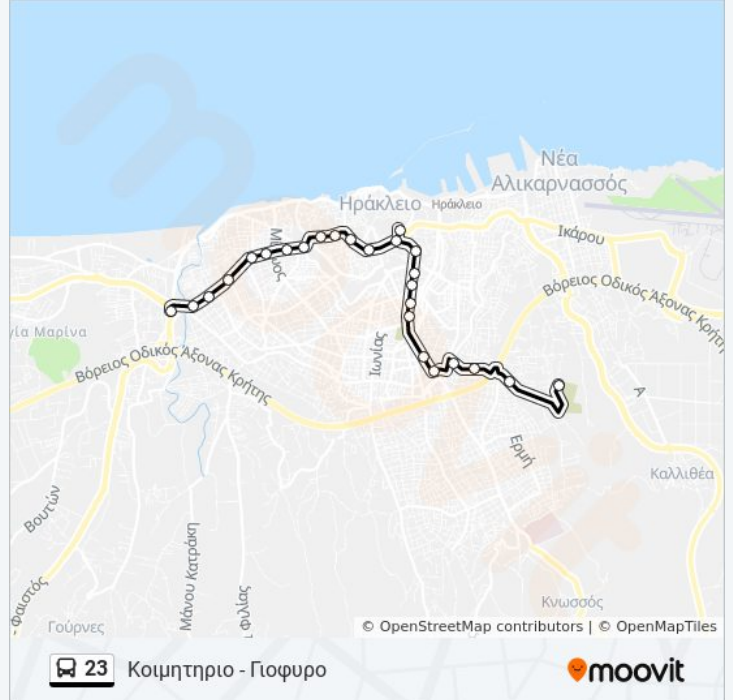

### Κατεύθυνση: Γιοφυρο - Κοιμητήριο

22 στάσεις

[ΠΡΟΒΟΛΗ ΔΡΟΜΟΛΟΓΙΩΝ ΓΡΑΜΜΗΣ](#)

Γιοφυρο

Λεωφορος 62 Μαρτυρων 190 - 190, 62 Martyron Ave.

Λεωφορος 62 Μαρτυρων 180 - 180, 62 Martyron Ave.

Δειλινα - Dilina

Καμινια - Kaminia

### Πληροφορίες για τη γραμμή 23 λεωφορείο

Κατεύθυνση: Κοιμητηριο - Γιοφυρο

Στάσεις: 25

Διάρκεια Ταξιδιού: 18 λεπ

Περίληψη Γραμμής:

Χανιοπορτα - Chania Gate, Bus Station B

Λεωφορος 62 Μαρτυρων 36 - 36, 62 Martyron Ave.

Μινως Και Λεωφορος 62 Μαρτυρων 78 - Minoos And 78, 62 Martyron Ave.

Καμινια - Kaminia

Δειλινα - Dilina

Λεωφορος 62 Μαρτυρων 182 - 182, 62 Martyron Ave.

Λεωφορος 62 Μαρτυρων 200 - 200, 62 Martyron Ave.

Τσ\_Γιοφυρο 1