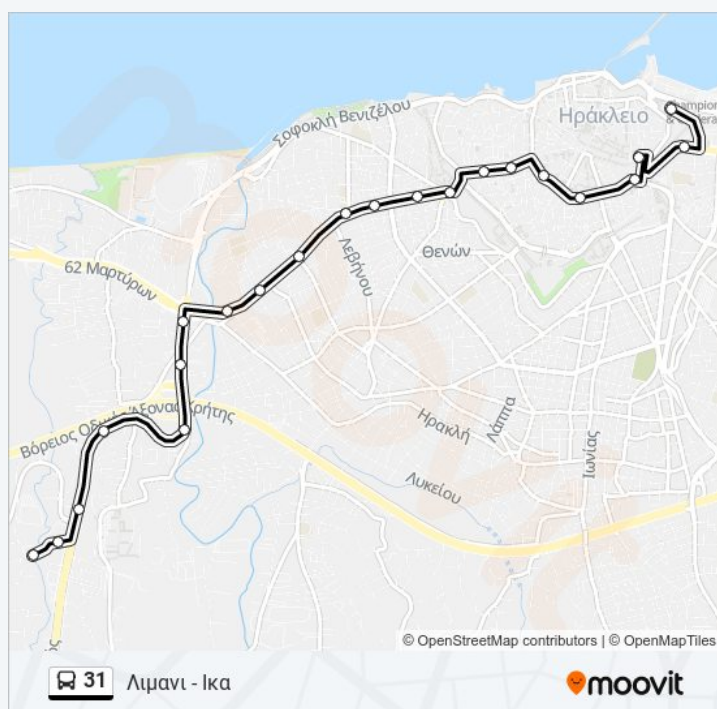

Πληροφορίες για τη γραμμή 31 λεωφορείο

Κατεύθυνση: Λιμανι - Ικα

Στάσεις: 22

Διάρκεια Ταξιδιού: 16 λεπ

Περίληψη Γραμμής:

Οι ώρες δρομολογίων και οι χάρτες διαδρομών για τη γραμμή 31 λεωφορείο είναι διαθέσιμες σε ένα εκτός σύνδεσης PDF στο moovitapp.com. Χρησιμοποιήστε Εφαρμογή Moovit για να δείτε ώρες λεωφορείων ζωντανά, δρομολόγια τρένων ή μετρό και βήμα βήμα οδηγίες για όλες τις δημόσιες συγκοινωνίες στη πόλη Ηράκλειο.