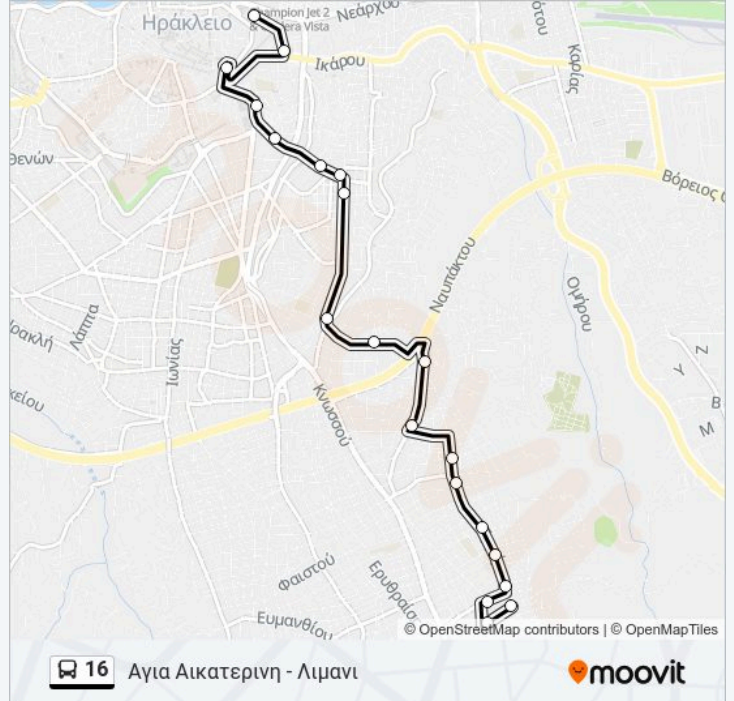

Η γραμμή 16 λεωφορείο (Αγια Αικατερινη - Λιμανι) έχει 2 διαδρομές. Για καθημερινές οι ώρες λειτουργίας της είναι:

(1) Αγια Αικατερινη - Λιμανι: 07:30 - 14:25(2) Λιμανι - Αγια Αικατερινη: 07:15 - 14:05

Χρησιμοποιήστε την εφαρμογή Moovit για να βρείτε τον πιο κοντινό σταθμό για τη γραμμή 16 λεωφορείο και να βρείτε πότε φτάνει η επόμενη γραμμή 16 λεωφορείο.

**Κατεύθυνση: Αγια Αικατερινη - Λιμανι**

20 στάσεις

[ΠΡΟΒΟΛΗ ΔΡΟΜΟΛΟΓΙΩΝ ΓΡΑΜΜΗΣ](#)

Τσ\_Αγια Αικατερινη  
Πτολεμαιων & Καρδιτση  
Ναθena  
Ναθena  
Ερμη 2  
Ερμη Βορεαδη  
Ερμη 1  
Πικροδαφνης  
Κρασαδακη 2  
Κρασαδακη 1  
Βριτομαρτιδος  
Κλεανθη  
Εμμανουηλ Μπαντουβα 57  
Εμμανουηλ Μπαντουβα  
Μονης Γουβερνετου  
Τιτου Γεωργιαδου  
Αναληψη  
Πλατεια Ελευθεριας - Astoria Liberty Square  
Σταθμος Υπεραστικων Λεωφορειων - Bus Station A  
Τς Λιμανι - Terminal Station Port

**Πληροφορίες για τη γραμμή 16 λεωφορείο****Κατεύθυνση:** Αγια Αικατερινη - Λιμανι**Στάσεις:** 20**Διάρκεια Ταξιδιού:** 12 λεπ**Περίληψη Γραμμής:**

## Πληροφορίες για τη γραμμή 16 λεωφορείο

**Κατεύθυνση:** Λιμανι - Αγια Αικατερινη

**Στάσεις:** 27

**Διάρκεια Ταξιδιού:** 17 λεπ

**Περίληψη Γραμμής:**

Κρασαδακη 1

Κρασαδακη 2

Κρασαδακη Χατζακη