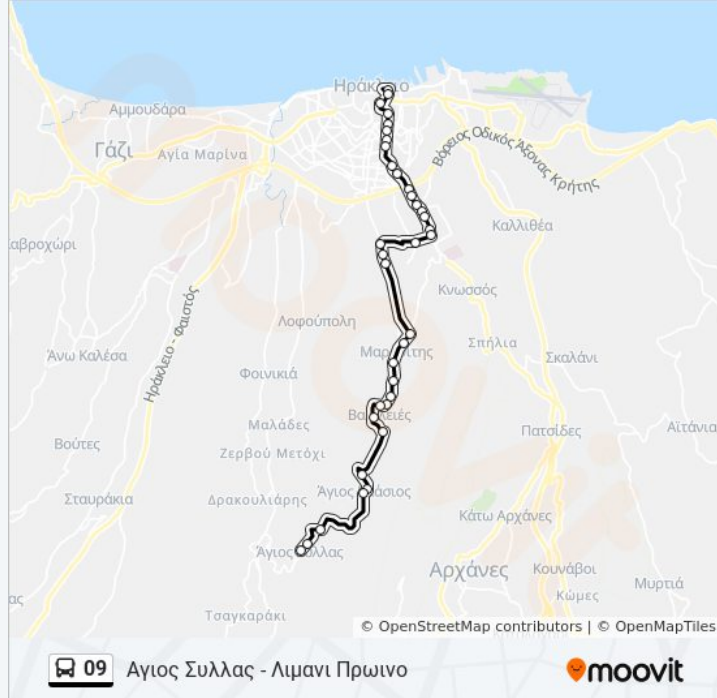

Πλατεια Ελευθεριας - Astoria Liberty Square

Δουκος - Μποφορ

Τς Λιμανι - Terminal Station Port

Κατεύθυνση: Λιμανι - Αγιος Συλλας Βραδυνο

32 στάσεις

[ΠΡΟΒΟΛΗ ΔΡΟΜΟΛΟΓΙΩΝ ΓΡΑΜΜΗΣ](#)

Τς Λιμανι - Terminal Station Port