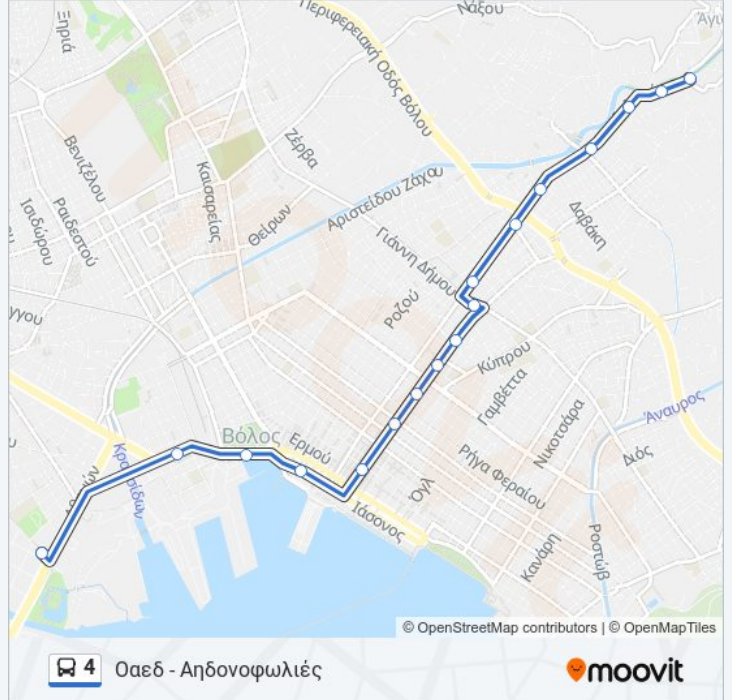

Πληροφορίες για τη γραμμή 4 λεωφορείο**Κατεύθυνση:** Αηδονοφωλιές - Οαεδ**Στάσεις:** 22**Διάρκεια Ταξιδιού:** 14 λεπ**Περίληψη Γραμμής:**

Κατεύθυνση: Οαεδ - Αηδονοφωλιές

17 στάσεις

[ΠΡΟΒΟΛΗ ΔΡΟΜΟΛΟΓΙΩΝ ΓΡΑΜΜΗΣ](#)

Οαεδ - Αηδονοφωλιές Πρόγραμμα Διαδρομής:

Δευτέρα	05:50 - 20:20
Τρίτη	05:50 - 20:20
Τετάρτη	05:50 - 20:20
Πέμπτη	05:50 - 20:20
Παρασκευή	05:50 - 20:20
Σάββατο	06:50 - 21:00
Κυριακή	07:20 - 21:00

Πληροφορίες για τη γραμμή 4 λεωφορείο

Κατεύθυνση: Οαεδ - Αηδονοφωλιές

Στάσεις: 17

Διάρκεια Ταξιδιού: 14 λεπ

Περίληψη Γραμμής:

Οι ώρες δρομολογίων και οι χάρτες διαδρομών για τη γραμμή 4 λεωφορείο είναι διαθέσιμες σε ένα εκτός σύνδεσης PDF στο moovitapp.com. Χρησιμοποιήστε Εφαρμογή Moovit για να δείτε ώρες λεωφορείων ζωντανά, δρομολόγια τρένων ή μετρό και βήμα βήμα οδηγίες για όλες τις δημόσιες συγκοινωνίες στη πόλη Βόλος.