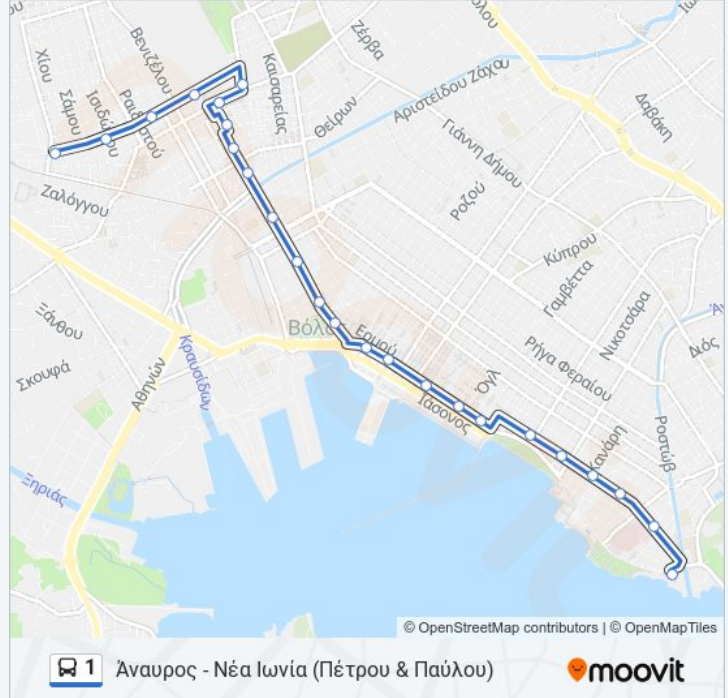

Χρησιμοποιήστε την εφαρμογή Moovit για να βρείτε τον πιο κοντινό σταθμό για τη γραμμή 1 λεωφορείο και να βρείτε πότε φτάνει η επόμενη γραμμή 1 λεωφορείο.

Κατεύθυνση: Άναυρος - Νέα Ιωνία (Πέτρου & Παύλου)

Αγ. Παντελεήμονα

Γέφυρα

Ταχυδρομείο

Ευαγγελίστριας

Δημαρχείο

Γκαράζ Οσε

Ώρες Δρομολογίων για τη γραμμή 1 λεωφορείο

Άναυρος - Νέα Ιωνία (Πέτρου & Παύλου)

Πρόγραμμα Διαδρομής:

Δευτέρα	06:00 - 22:00
Τρίτη	06:00 - 22:00
Τετάρτη	06:00 - 22:00
Πέμπτη	06:00 - 22:00
Παρασκευή	06:00 - 22:00
Σάββατο	07:00 - 22:00
Κυριακή	07:00 - 22:00

Πληροφορίες για τη γραμμή 1 λεωφορείο**Κατεύθυνση:** Άναυρος - Νέα Ιωνία (Πέτρου & Παύλου)**Στάσεις:** 24**Διάρκεια Ταξιδιού:** 14 λεπ**Περίληψη Γραμμής:**

Στρατόπεδο

Πάρκο Λαμπράκη

Μάγνητες Τυφλοί

Πέτρου & Παύλου

Κατεύθυνση: Ν. Ιωνία (Πέτρου & Παύλου) - Άναυρος

28 στάσεις

[ΠΡΟΒΟΛΗ ΔΡΟΜΟΛΟΓΙΩΝ ΓΡΑΜΜΗΣ](#)

Πέτρου & Παύλου