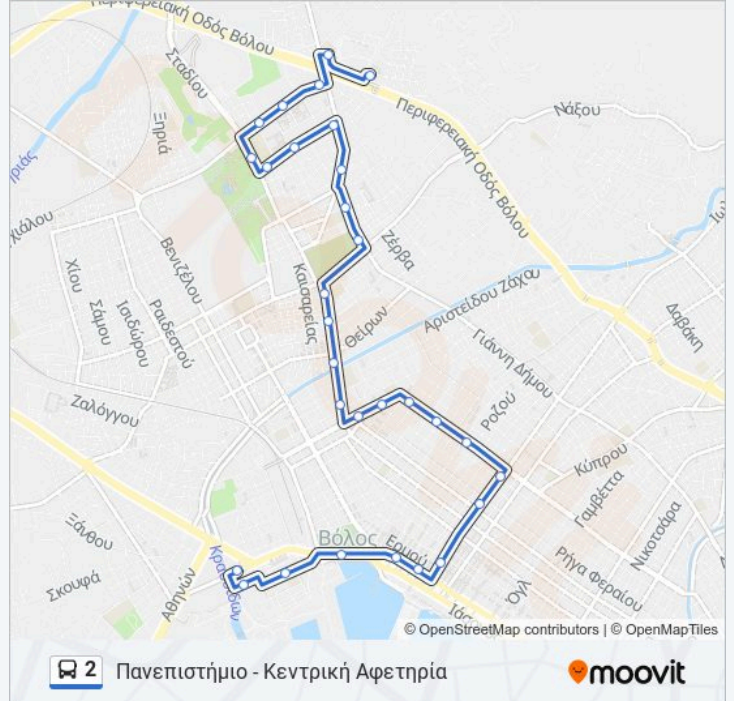

### Πληροφορίες για τη γραμμή 2 λεωφορείο

**Κατεύθυνση:** Πανεπιστήμιο - Κεντρική Αφετηρία

**Στάσεις:** 30

**Διάρκεια Ταξιδιού:** 21 λεπ

**Περίληψη Γραμμής:**

Οξυγόνο

Μακρυνίτσης

Αθανασίου Διάκου

Αφετηρία

Οι ώρες δρομολογίων και οι χάρτες διαδρομών για τη γραμμή 2 λεωφορείο είναι διαθέσιμες σε ένα εκτός σύνδεσης PDF στο [moovitapp.com](https://moovitapp.com). Χρησιμοποιήστε Εφαρμογή Moovit για να δείτε ώρες λεωφορείων ζωντανά, δρομολόγια τρένων ή μετρό και βήμα βήμα οδηγίες για όλες τις δημόσιες συγκοινωνίες στη πόλη Βόλος.