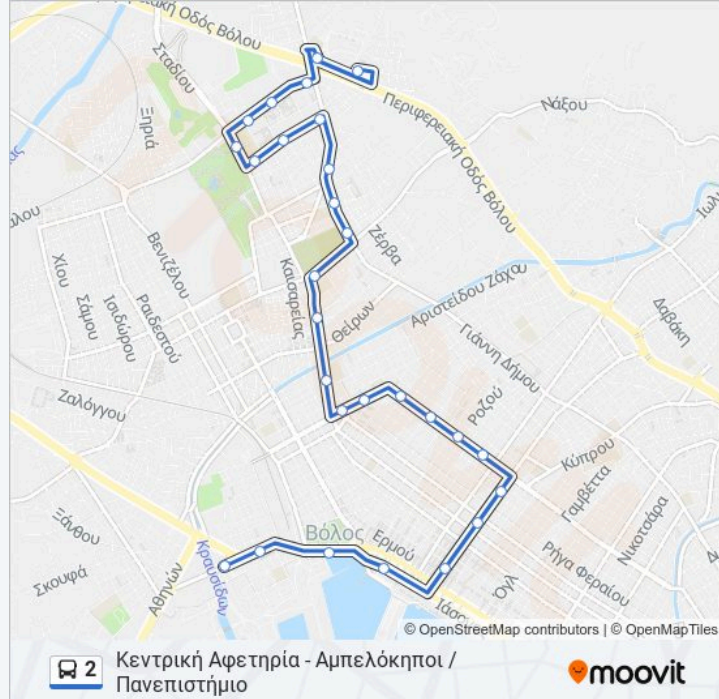

### Πληροφορίες για τη γραμμή 2 λεωφορείο

**Κατεύθυνση:** Κεντρική Αφετηρία - Αμπελόκηποι / Πανεπιστήμιο

**Στάσεις:** 28

**Διάρκεια Ταξιδιού:** 21 λεπ

**Περίληψη Γραμμής:**

Αγίου Νεκταρίου

Εφορία

Σαλαμίνας

Πολυκλαδικό

Σταδίου

Εργατικές Κατοικίες

Φυτόκου

Πανεπιστήμιο

Πάρκο Μιαούλη

### Κατεύθυνση: Πανεπιστήμιο - Κεντρική Αφετηρία

30 στάσεις

[ΠΡΟΒΟΛΗ ΔΡΟΜΟΛΟΓΙΩΝ ΓΡΑΜΜΗΣ](#)

Πάρκο Μιαούλη

Πανεπιστήμιο

Φυτόκου

Εργατικές Κατοικίες

Σταδίου