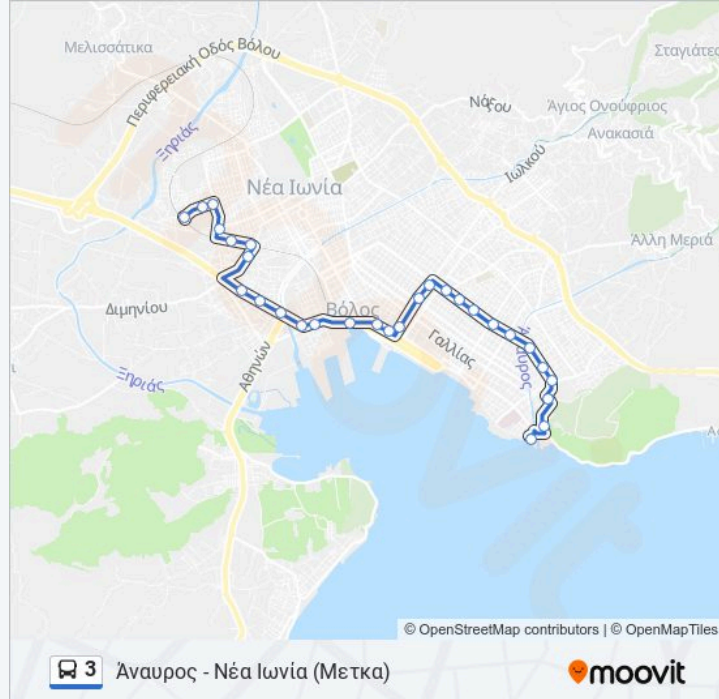

Χρησιμοποιήστε την εφαρμογή Moovit για να βρείτε τον πιο κοντινό σταθμό για τη γραμμή 3 λεωφορείο και να βρείτε πότε φτάνει η επόμενη γραμμή 3 λεωφορείο.

Κατεύθυνση: Άναυρος - Νέα Ιωνία (Μετκα)

29 στάσεις

Πληροφορίες για τη γραμμή 3 λεωφορείο**Κατεύθυνση:** Άναυρος - Νέα Ιωνία (Μετκα)**Στάσεις:** 29**Διάρκεια Ταξιδιού:** 18 λεπ**Περίληψη Γραμμής:**

Ταχυδρομείο

Παπαφλέσσα

Ζαλόγγου

Ισιδώρου

Ευβοίας

Πέτρου & Παύλου

Κυρίλλου

Ναυαρίνου

Μετκα

Κατεύθυνση: Νέα Ιωνία (Μετκα) - Άναυρος

28 στάσεις

[ΠΡΟΒΟΛΗ ΔΡΟΜΟΛΟΓΙΩΝ ΓΡΑΜΜΗΣ](#)

Μετκα

Ναυαρίνου

Πληροφορίες για τη γραμμή 3 λεωφορείο

Κατεύθυνση: Νέα Ιωνία (Μετκα) - Άναυρος

Στάσεις: 28

Διάρκεια Ταξιδιού: 18 λεπ

Περίληψη Γραμμής:

Κύπρου

Μαυροκορδάτου

Κασσαβέτη