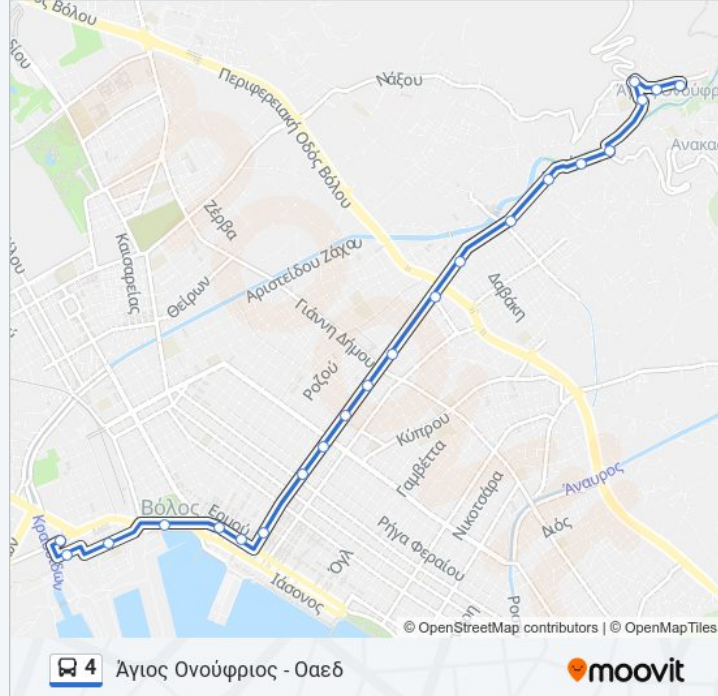

### Κατεύθυνση: Άγιος Ονούφριος - Οαεδ

22 στάσεις

[ΠΡΟΒΟΛΗ ΔΡΟΜΟΛΟΓΙΩΝ ΓΡΑΜΜΗΣ](#)

Άγιος Ονούφριος

Καπή

Γέφυρα

Ανωμαλιά

Αηδονοφωλιές

### Ώρες Δρομολογίων για τη γραμμή 4 λεωφορείο

Άγιος Ονούφριος - Οαεδ Πρόγραμμα Διαδρομής:

Δευτέρα	07:50 - 21:25
Τρίτη	07:50 - 21:25
Τετάρτη	07:50 - 21:25
Πέμπτη	07:50 - 21:25
Παρασκευή	07:50 - 21:25
Σάββατο	09:50 - 18:50
Κυριακή	09:50 - 18:50

### Πληροφορίες για τη γραμμή 4 λεωφορείο

Κατεύθυνση: Άγιος Ονούφριος - Οαεδ

Στάσεις: 22

Διάρκεια Ταξιδιού: 15 λεπ

Περίληψη Γραμμής:

**Κατεύθυνση: Οαεδ - Άγιος Ονούφριος**

20 στάσεις

[ΠΡΟΒΟΛΗ ΔΡΟΜΟΛΟΓΙΩΝ ΓΡΑΜΜΗΣ](#)

**Πληροφορίες για τη γραμμή 4 λεωφορείο****Κατεύθυνση:** Οαεδ - Άγιος Ονούφριος**Στάσεις:** 20**Διάρκεια Ταξιδιού:** 18 λεπ**Περίληψη Γραμμής:**

Γέφυρα

Καπή

Άγιος Ονούφριος

Οι ώρες δρομολογίων και οι χάρτες διαδρομών για τη γραμμή 4 λεωφορείο είναι διαθέσιμες σε ένα εκτός σύνδεσης PDF στο [moovitapp.com](https://moovitapp.com). Χρησιμοποιήστε [Εφαρμογή Moovit](#) για να δείτε ώρες λεωφορείων ζωντανά, δρομολόγια τρένων ή μετρό και βήμα βήμα οδηγίες για όλες τις δημόσιες συγκοινωνίες στη πόλη Βόλος.