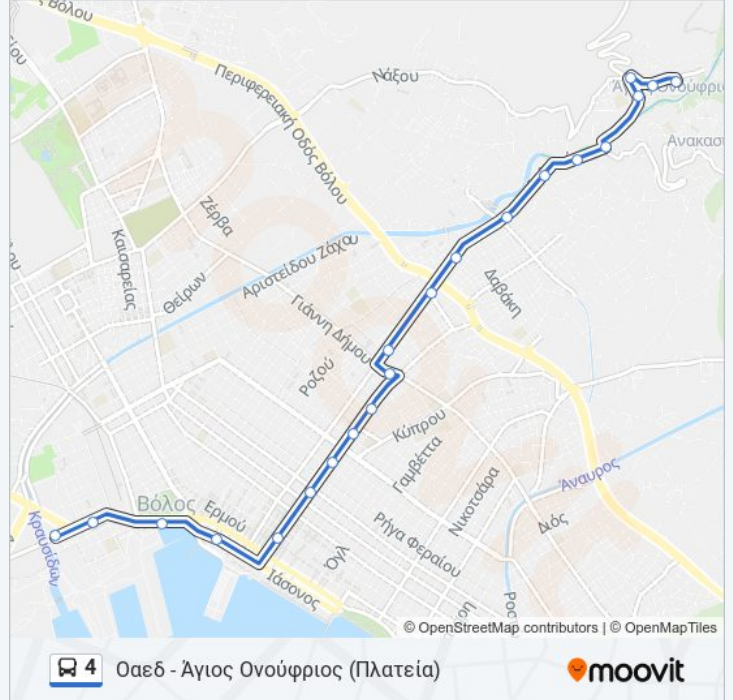

### Πληροφορίες για τη γραμμή 4 λεωφορείο

Κατεύθυνση: Άγιος Ονούφριος - Οαεδ

Στάσεις: 22

Διάρκεια Ταξιδιού: 15 λεπ

Περίληψη Γραμμής:

**Κατεύθυνση: Οαεδ - Άγιος Ονούφριος**

20 στάσεις

[ΠΡΟΒΟΛΗ ΔΡΟΜΟΛΟΓΙΩΝ ΓΡΑΜΜΗΣ](#)

Μπισακός

Αηδονοφωλιές

**Ώρες Δρομολογίων για τη γραμμή 4 λεωφορείο**

Οαεδ - Άγιος Ονούφριος Πρόγραμμα Διαδρομής:

Δευτέρα	07:20 - 21:00
Τρίτη	07:20 - 21:00
Τετάρτη	07:20 - 21:00
Πέμπτη	07:20 - 21:00
Παρασκευή	07:20 - 21:00
Σάββατο	09:20 - 18:20
Κυριακή	09:20 - 18:20

**Πληροφορίες για τη γραμμή 4 λεωφορείο****Κατεύθυνση:** Οαεδ - Άγιος Ονούφριος**Στάσεις:** 20**Διάρκεια Ταξιδιού:** 18 λεπ**Περίληψη Γραμμής:**

Γέφυρα

Καπή

Άγιος Ονούφριος

Οι ώρες δρομολογίων και οι χάρτες διαδρομών για τη γραμμή 4 λεωφορείο είναι διαθέσιμες σε ένα εκτός σύνδεσης PDF στο [moovitapp.com](https://moovitapp.com). Χρησιμοποιήστε [Εφαρμογή Moovit](#) για να δείτε ώρες λεωφορείων ζωντανά, δρομολόγια τρένων ή μετρό και βήμα βήμα οδηγίες για όλες τις δημόσιες συγκοινωνίες στη πόλη Βόλος.