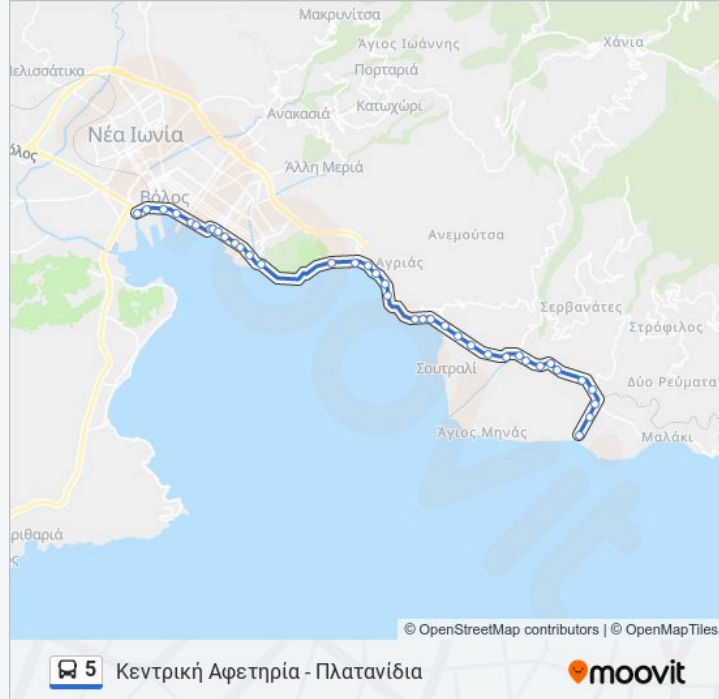

Χρησιμοποιήστε την εφαρμογή Moovit για να βρείτε τον πιο κοντινό σταθμό για τη γραμμή 5 λεωφορείο και να βρείτε πότε φτάνει η επόμενη γραμμή 5 λεωφορείο.

Κατεύθυνση: Κεντρική Αφετηρία - Πλατανίδια

38 στάσεις

Άγιος Γεώργιος

Σχολεία

Ορφανού

Πλάτανος

Πλατανιδίων Ένα

Πλατανιδίων Δύο

Πλατανιδίων Τρία

Κατεύθυνση: Πλατανίδια - Κεντρική Αφετηρία