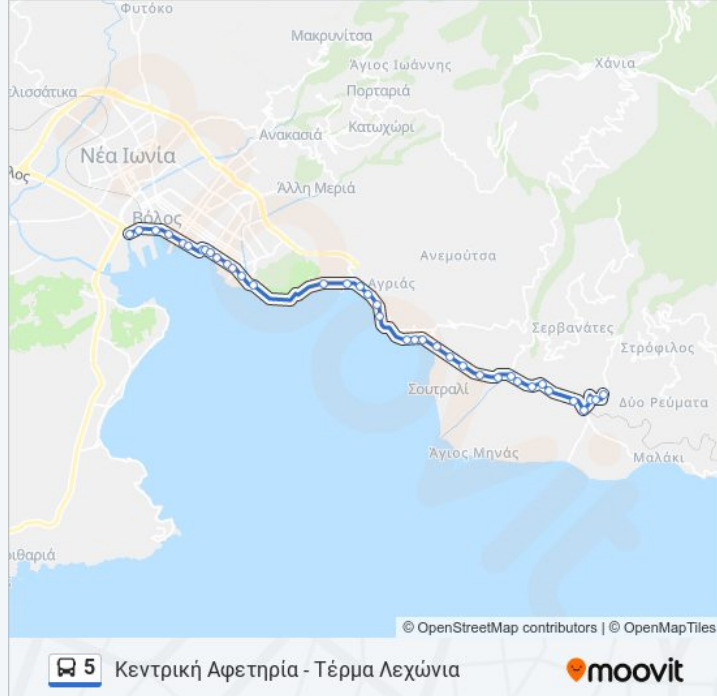

Άγιος Γεώργιος

Σχολεία

Ορφανού

Πλάτανος

Δημαρχείο

Άγιος Αθανάσιος

Τέρμα Λεχώνια

Κατεύθυνση: Τέρμα Λεχώνια - Κεντρική Αφετηρία

45 στάσεις

[ΠΡΟΒΟΛΗ ΔΡΟΜΟΛΟΓΙΩΝ ΓΡΑΜΜΗΣ](#)

Τέρμα Λεχώνια

Μεγαδήμου

Καραγιάννη

Νηπιαγωγείο

Άγιος Αθανάσιος

Πλάτανος

Πληροφορίες για τη γραμμή 5 λεωφορείο

Κατεύθυνση: Τέρμα Λεχώνια - Κεντρική Αφετηρία

Στάσεις: 45

Διάρκεια Ταξιδιού: 34 λεπ

Περίληψη Γραμμής:

Αστυνομία

Γέφυρα

Ψυγεία Κάτω Λεχωνίων