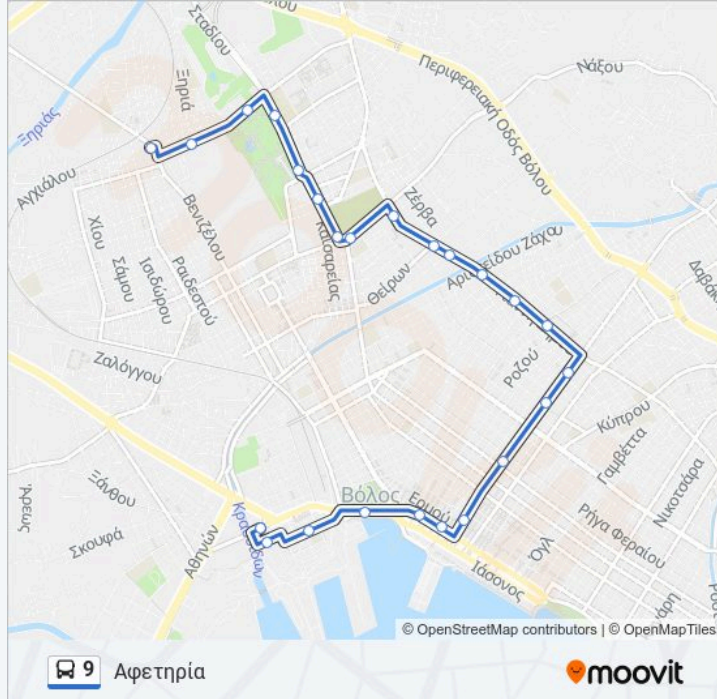

Παλαιών Πατρών Γερμανού

Ρωμανού

Κοιμητήριο

Αγία Βαρβάρα

Θείρων

Βουτζά

Φιλαρέτου

Πάρκο

Πληροφορίες για τη γραμμή 9 λεωφορείο

Κατεύθυνση: Αφετηρία

Στάσεις: 24

Διάρκεια Ταξιδιού: 17 λεπ

Περίληψη Γραμμής:

Παλαιά

Υπεραστικό Κτελ

Αφετηρία

Κατεύθυνση: Χιλιαδού

26 στάσεις

[ΠΡΟΒΟΛΗ ΔΡΟΜΟΛΟΓΙΩΝ ΓΡΑΜΜΗΣ](#)

Αφετηρία

Παλαιά

Δημαρχείο

Σόλωνος

Αργοναυτών

Πληροφορίες για τη γραμμή 9 λεωφορείο

Κατεύθυνση: Χιλιαδού

Στάσεις: 26

Διάρκεια Ταξιδιού: 16 λεπ

Περίληψη Γραμμής:

Παλαιών Πατρών Γερμανού

Λαμψάκου

Αγίου Νεκταρίου