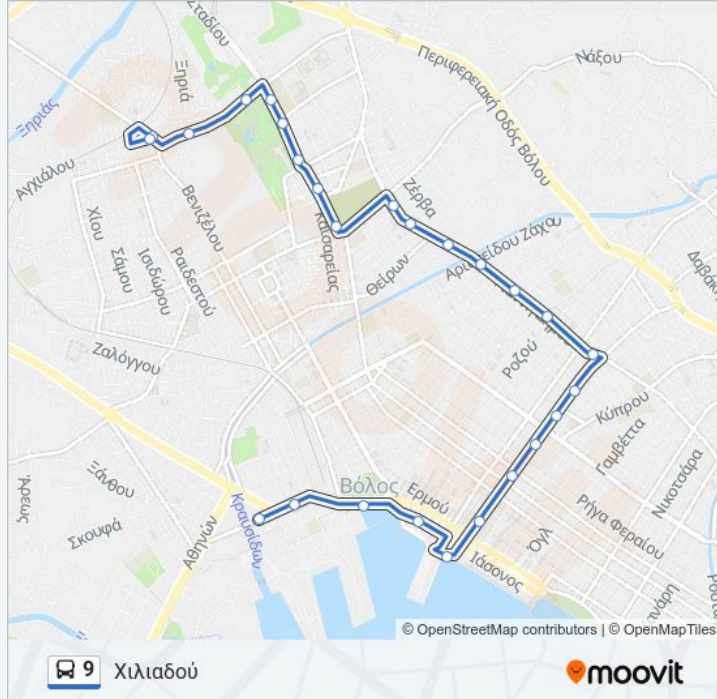

Παλαιών Πατρών Γερμανού

Ρωμανού

Κοιμητήριο

Αγία Βαρβάρα

Θείρων

Βουτζά

Φιλαρέτου

Πάρκο

Φιλαρέτου

Βουτζά

Γεωργίου Κονδύλη

Αγία Βαρβάρα

Κοιμητήριο

Ώρες Δρομολογίων για τη γραμμή 9 λεωφορείο

Χιλιαδού Πρόγραμμα Διαδρομής:

Δευτέρα	07:05 - 22:05
Τρίτη	07:05 - 22:05
Τετάρτη	07:05 - 22:05
Πέμπτη	07:05 - 22:05
Παρασκευή	07:05 - 22:05
Σάββατο	07:05 - 22:05
Κυριακή	Δεν Λειτουργεί

Πληροφορίες για τη γραμμή 9 λεωφορείο

Κατεύθυνση: Χιλιαδού

Στάσεις: 26

Διάρκεια Ταξιδιού: 16 λεπ

Περίληψη Γραμμής:

Παλαιών Πατρών Γερμανού

Λαμψάκου

Αγίου Νεκταρίου

Πολυκλαδικό

Κολυμβητήριο

Ξηριά

Δωρίδος

Τερματικός Σταθμός

Οι ώρες δρομολογίων και οι χάρτες διαδρομών για τη γραμμή 9 λεωφορείο είναι διαθέσιμες σε ένα εκτός σύνδεσης PDF στο moovitapp.com. Χρησιμοποιήστε Εφαρμογή Moovit για να δείτε ώρες λεωφορείων ζωντανά, δρομολόγια τρένων ή μετρό και βήμα βήμα οδηγίες για όλες τις δημόσιες συγκοινωνίες στη πόλη Βόλος.