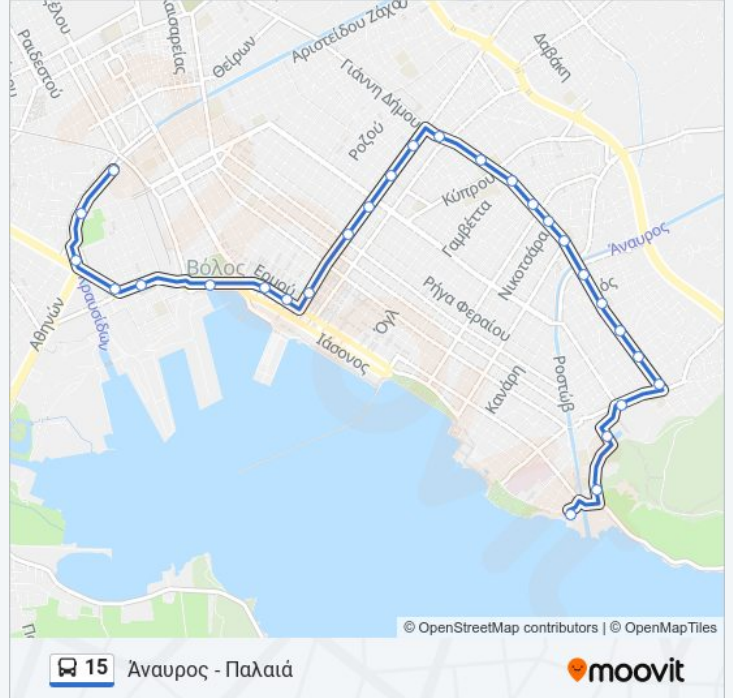

Κατεύθυνση: Άναυρος - Παλαιά

28 στάσεις

[ΠΡΟΒΟΛΗ ΔΡΟΜΟΛΟΓΙΩΝ ΓΡΑΜΜΗΣ](#)

Αφετηρία Αναύρου
Σταδίου
Κολυμβητήριο
Στάδιο
Απόλλωνος
Δημητρίου Πολιορκητού
Πελίου
Θερμοπυλών
Αλκμήνης
Περραιβού
Νικοτσάρα
Κασσαβέτη
Πάρκο
Παιδικός Σταθμός
Ζορμπά
Αγίου Βασιλείου
Αχιλλοπούλου
Νομαρχία
Ρήγα Φεραίου
Ερμού
Παύλου Μελά

Πληροφορίες για τη γραμμή 15 λεωφορείο**Κατεύθυνση:** Άναυρος - Παλαιά**Στάσεις:** 28**Διάρκεια Ταξιδιού:** 20 λεπ**Περίληψη Γραμμής:**

Σόλωνος

Δημαρχείο

Παλαιά

Κτελ

Δεη

Παγασών

Old City

Κατεύθυνση: Παλαιά - Άναυρος

27 στάσεις

[ΠΡΟΒΟΛΗ ΔΡΟΜΟΛΟΓΙΩΝ ΓΡΑΜΜΗΣ](#)

Old City

Άδμητου

Αγ. Παντελεήμονας

Γλάδστωνος

Βασσάνη

Πληροφορίες για τη γραμμή 15 λεωφορείο

Κατεύθυνση: Παλαιά - Άναυρος

Στάσεις: 27

Διάρκεια Ταξιδιού: 17 λεπ

Περίληψη Γραμμής:

Νεφέλης

Θερμοπυλών

Πελίου