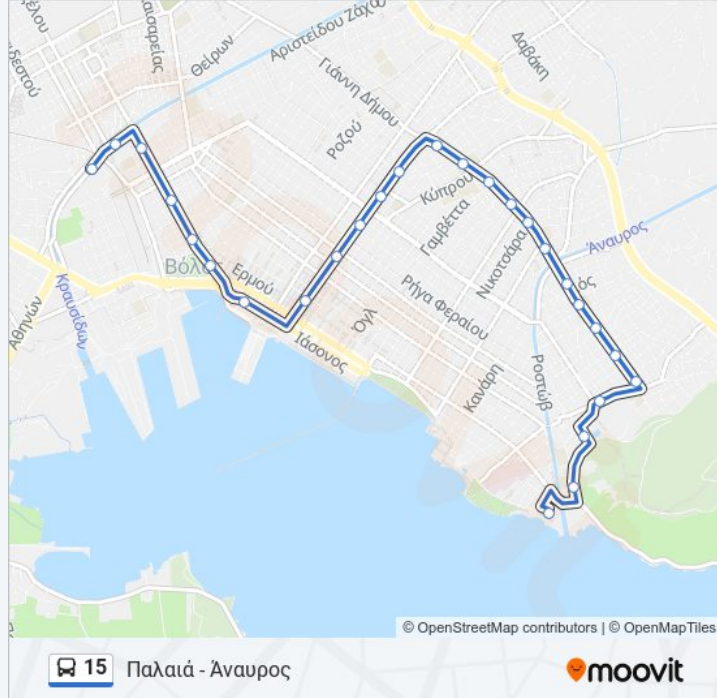

Πληροφορίες για τη γραμμή 15 λεωφορείο**Κατεύθυνση:** Άναυρος - Παλαιά**Στάσεις:** 28**Διάρκεια Ταξιδιού:** 20 λεπ**Περίληψη Γραμμής:**

Σόλωνος

Δημαρχείο

Παλαιά

Κτελ

Δεη

Παγασών

Old City

Πληροφορίες για τη γραμμή 15 λεωφορείο

Κατεύθυνση: Παλαιά - Άναυρος

Στάσεις: 27

Διάρκεια Ταξιδιού: 17 λεπ

Περίληψη Γραμμής:

Νεφέλης

Θερμοπυλών

Πελίου

Δημητρίου Πολιορκητού

Απόλλωνος

Στάδιο

Κολυμβητήριο

Σταδίου

Αφετηρία Αναύρου

Οι ώρες δρομολογίων και οι χάρτες διαδρομών για τη γραμμή 15 λεωφορείο είναι διαθέσιμες σε ένα εκτός σύνδεσης PDF στο moovitapp.com. Χρησιμοποιήστε [Εφαρμογή Moovit](#) για να δείτε ώρες λεωφορείων ζωντανά, δρομολόγια τρένων ή μετρό και βήμα βήμα οδηγίες για όλες τις δημόσιες συγκοινωνίες στη πόλη Βόλος.