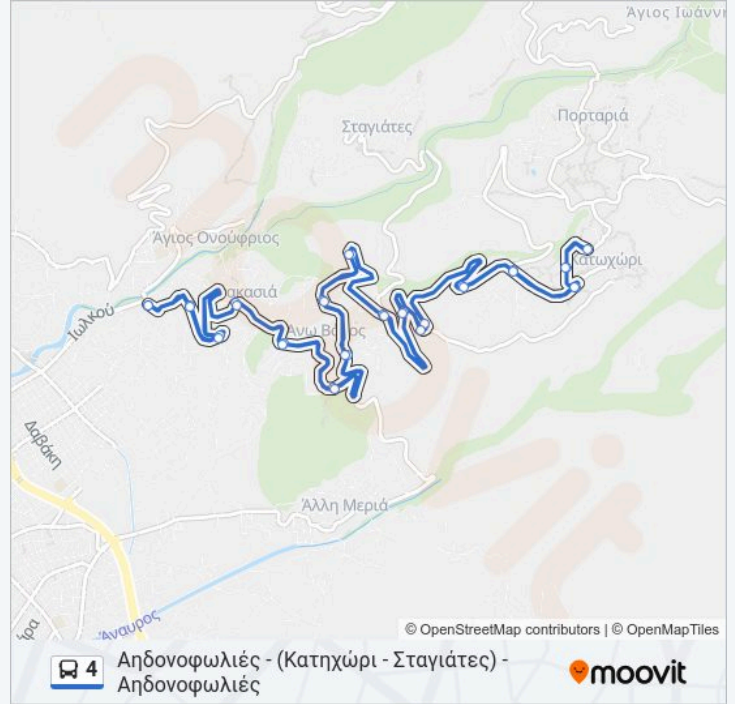

Πληροφορίες για τη γραμμή 4 λεωφορείο

Κατεύθυνση: Αηδονοφωλιές - (Κατηχώρι - Σταγιάτες) - Αηδονοφωλιές

Στάσεις: 33

Διάρκεια Ταξιδιού: 26 λεπ

Περίληψη Γραμμής:

Διασταύρωση

Πεύκα

Κάτω Κατηχώρι

Σπηλιά

Άγιος Ιωάννης

Αηδονοφωλιές

Οι ώρες δρομολογίων και οι χάρτες διαδρομών για τη γραμμή 4 λεωφορείο είναι διαθέσιμες σε ένα εκτός σύνδεσης PDF στο moovitapp.com. Χρησιμοποιήστε Εφαρμογή Moovit για να δείτε ώρες λεωφορείων ζωντανά, δρομολόγια τρένων ή μετρό και βήμα βήμα οδηγίες για όλες τις δημόσιες συγκοινωνίες στη πόλη Βόλος.