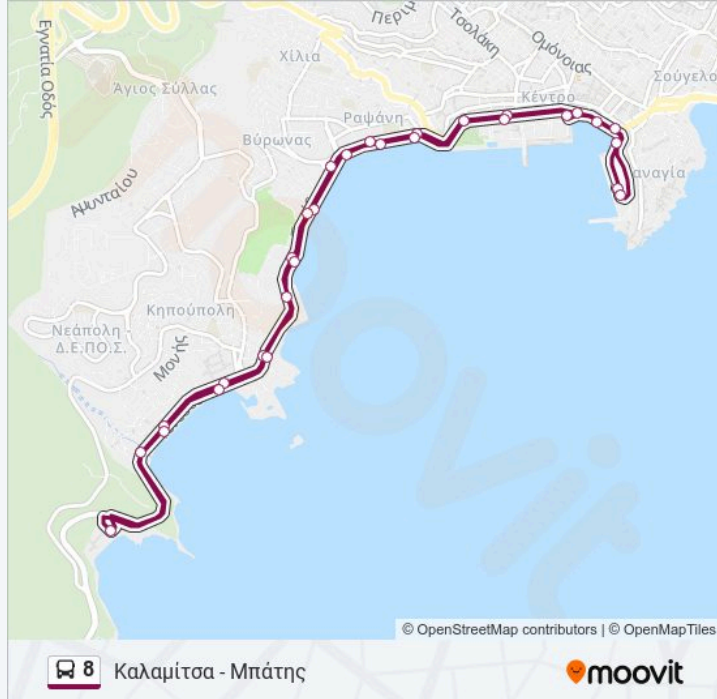

## Πληροφορίες για τη γραμμή 8 λεωφορείο

Κατεύθυνση: Καλαμίτσα - Μπάτης

Στάσεις: 29

Διάρκεια Ταξιδιού: 29 λεπ

Περίληψη Γραμμής:

Αντλιοστάσιο - Περιστέρι

Λουτρά

Ραψάνη

Ταχυδρομικό Ταμειευτήριο

Λιμανάκι

Εμπορική Τράπεζα

Παλιό Τέρμα Παραλίας

Λιμάνι (Τέρμα)

Οι ώρες δρομολογίων και οι χάρτες διαδρομών για τη γραμμή 8 λεωφορείο είναι διαθέσιμες σε ένα εκτός σύνδεσης PDF στο [moovitapp.com](https://moovitapp.com). Χρησιμοποιήστε Εφαρμογή Moovit για να δείτε ώρες λεωφορείων ζωντανά, δρομολόγια τρένων ή μετρό και βήμα βήμα οδηγίες για όλες τις δημόσιες συγκοινωνίες στη πόλη Καβάλα.