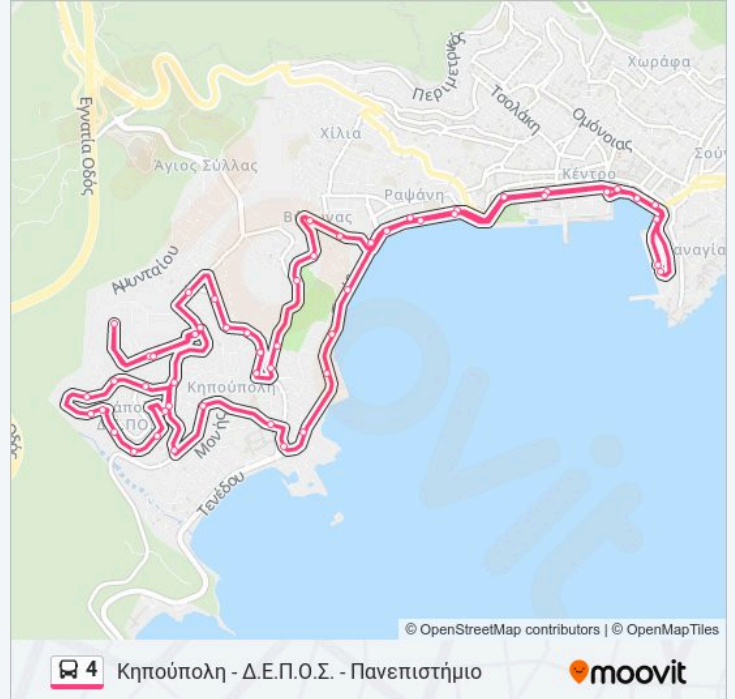

Εμπορική Τράπεζα

Παλιό Τέρμα Παραλίας

Λιμάνι (Τέρμα)

Κατεύθυνση: Κηπούπολη - Πανεπιστήμιο

43 στάσεις

[ΠΡΟΒΟΛΗ ΔΡΟΜΟΛΟΓΙΩΝ ΓΡΑΜΜΗΣ](#)

Λιμάνι (Αφετηρία)
Ιώδιο
Λιμανάκι
Ταχυδρομικό Ταμιευτήριο
Ερυθρού
Ραψάνη
Ι.Ε.Κ.Α.
Περιστέρι 2
Καλαμαράκι
Δικαστικό Μέγαρο
Αλίπαστα
Αμπελάκι Κηπούπολης
Λούση
Κλειστό Καλαμίτσας
Λαθραία
Σαραντάκου
Lidl
Μπούρα
Τ.Ε.Ι. Είσοδος
Γραμματεία Τ.Ε.Ι.
Εργαστήρια Τ.Ε.Ι.
Γραμματεία Τ.Ε.Ι.
Τ.Ε.Ι. Έξοδος
Κ.Α.Π.Η. Αγίου Λουκά
Ματθαίου
Γούναρη
Μυκονιάτικο
Αγγουράκη
Παλιά Αστυνομία Άνω