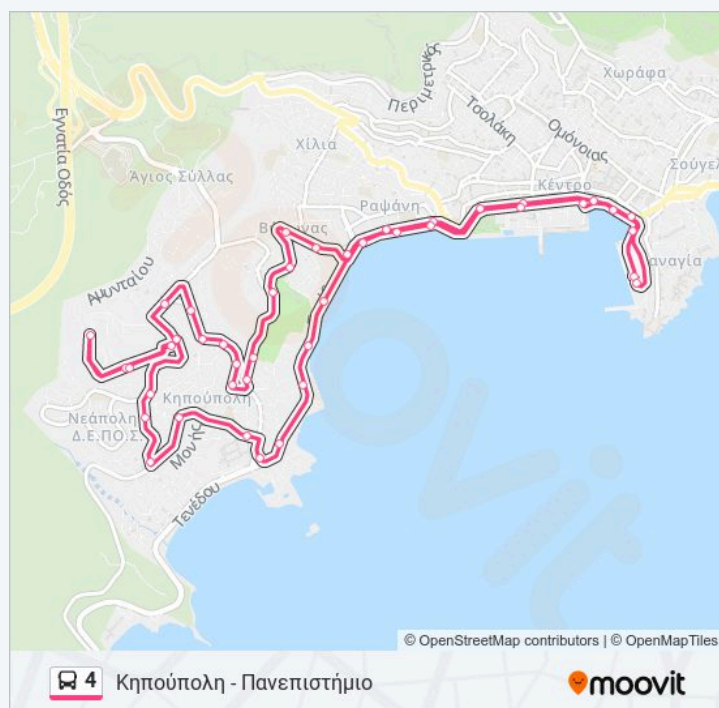

Κατεύθυνση: Κηπούπολη - Πανεπιστήμιο

43 στάσεις

[ΠΡΟΒΟΛΗ ΔΡΟΜΟΛΟΓΙΩΝ ΓΡΑΜΜΗΣ](#)

Λιμάνι (Αφετηρία)
Ιώδιο
Λιμανάκι
Ταχυδρομικό Ταμιευτήριο
Ερυθρού
Ραψάνη
Ι.Ε.Κ.Α.
Περιστέρι 2
Καλαμαράκι
Δικαστικό Μέγαρο
Αλίπαστα
Αμπελάκι Κηπούπολης
Λούση
Κλειστό Καλαμίτσας
Λαθραία
Σαραντάκου
Lidl
Μπούρα
Τ.Ε.Ι. Είσοδος
Γραμματεία Τ.Ε.Ι.
Εργαστήρια Τ.Ε.Ι.
Γραμματεία Τ.Ε.Ι.
Τ.Ε.Ι. Έξοδος
Κ.Α.Π.Η. Αγίου Λουκά
Ματθαίου
Γούναρη
Μυκονιάτικο
Αγγουράκη
Παλιά Αστυνομία Άνω

Ώρες Δρομολογίων για τη γραμμή 4 λεωφορείο

Κηπούπολη - Πανεπιστήμιο Πρόγραμμα Διαδρομής:

Δευτέρα	06:00 - 20:45
Τρίτη	06:00 - 20:45
Τετάρτη	06:00 - 20:45
Πέμπτη	06:00 - 20:45
Παρασκευή	06:00 - 20:45
Σάββατο	06:00 - 20:45
Κυριακή	Δεν Λειτουργεί

Πληροφορίες για τη γραμμή 4 λεωφορείο

Κατεύθυνση: Κηπούπολη - Πανεπιστήμιο

Στάσεις: 43

Διάρκεια Ταξιδιού: 30 λεπ

Περίληψη Γραμμής: