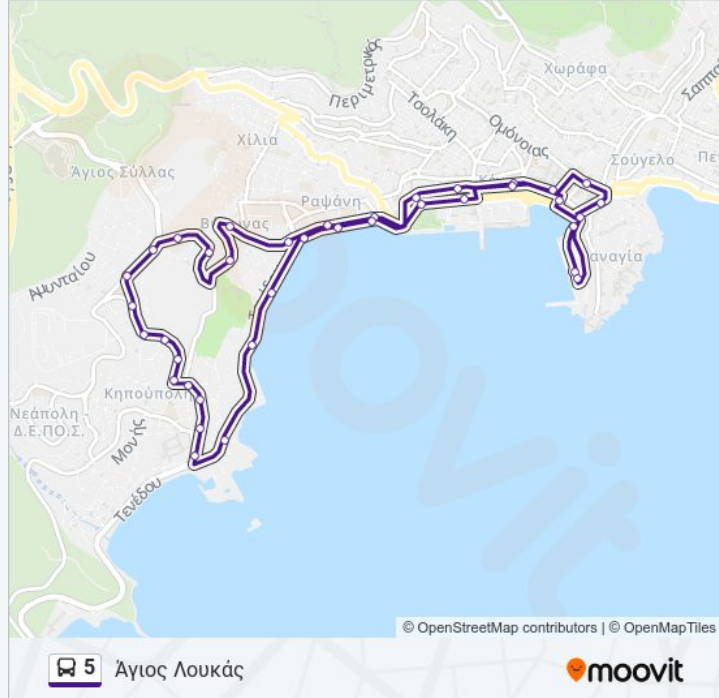

Πληροφορίες για τη γραμμή 5 λεωφορείο

Κατεύθυνση: Άγιος Λουκάς

Στάσεις: 38

Διάρκεια Ταξιδιού: 22 λεπ

Περίληψη Γραμμής:

Παλιά Αστυνομία Άνω

Παλιά Αστυνομία Κάτω

Περδίκη

Άγιος Ιωάννης

Παπαστράτος

Λέσχη Αξιωματικών

Εμπορική Τράπεζα

Παλιό Τέρμα Παραλίας

Λιμάνι (Τέρμα)

Κατεύθυνση: Άγιος Λουκάς - Μπούρα

43 στάσεις

[ΠΡΟΒΟΛΗ ΔΡΟΜΟΛΟΓΙΩΝ ΓΡΑΜΜΗΣ](#)

Λιμάνι (Αφετηρία)

Νικηφόρος

Τοινάρη

Στοά Νότη

Ε.Ο.Τ.

Δημοτικός Κήπος

Ταχυδρομικό Ταμιευτήριο

Πληροφορίες για τη γραμμή 5 λεωφορείο

Κατεύθυνση: Άγιος Λουκάς - Μπούρα

Στάσεις: 43

Διάρκεια Ταξιδιού: 26 λεπ

Περίληψη Γραμμής:

Διαμαντή

Λ.Υ.Β.

Ιοκάστης