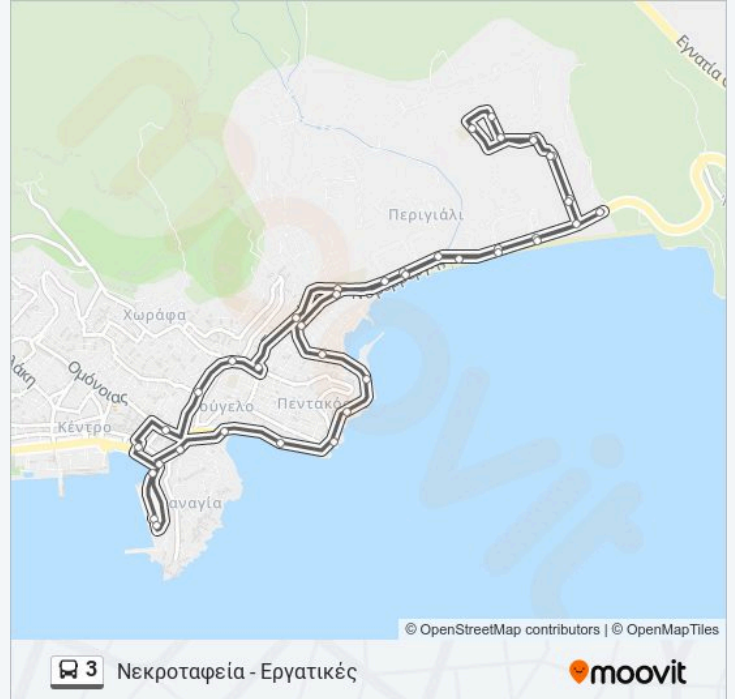

Πληροφορίες για τη γραμμή 3 λεωφορείο**Κατεύθυνση:** Νεκροταφεία - Εργατικές**Στάσεις:** 40**Διάρκεια Ταξιδιού:** 26 λεπ**Περίληψη Γραμμής:**

Νέες Εργατικές Κατοικίες 2

20ό Δημοτικό Σχολείο

Μπαξέδες

Αδαμπασιάδης

Κυπαρίσσι

Γαλατάδικα

Τίμιος Σταυρός

Πορλού

Στοά Νότη

Εμπορική Τράπεζα

Παλιό Τέρμα Παραλίας

Λιμάνι (Τέρμα)

Κατεύθυνση: Νεκροταφεία - Εργατικές (Από Λέσχη)

42 στάσεις

[ΠΡΟΒΟΛΗ ΔΡΟΜΟΛΟΓΙΩΝ ΓΡΑΜΜΗΣ](#)

Λιμάνι (Αφετηρία)

Νικηφόρος

Λέσχη Αξιωματικών

Ζουμπουλάκη

Τσινάρη