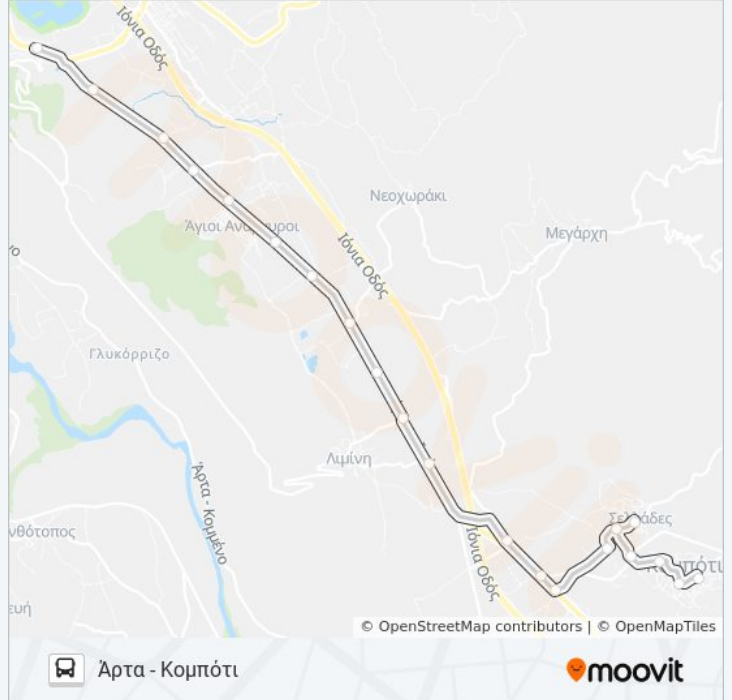

### Κατεύθυνση: Άρτα - Κομπότι

22 στάσεις

[ΠΡΟΒΟΛΗ ΔΡΟΜΟΛΟΓΙΩΝ ΓΡΑΜΜΗΣ](#)

Αστικό Κτελ Άρτας

Στάση 1η

Μαυρική

Αγ. Ανάργυροι

Κτεο

### Ώρες Δρομολογίων για τη γραμμή ΆΡΤΑ - ΚΟΜΠΟΤΙ λεωφορείο

Άρτα - Κομπότι Πρόγραμμα Διαδρομής:

Δευτέρα	6:15 ΠΜ - 9:10 ΜΜ
Τρίτη	6:15 ΠΜ - 9:10 ΜΜ
Τετάρτη	6:15 ΠΜ - 9:10 ΜΜ
Πέμπτη	6:15 ΠΜ - 9:10 ΜΜ
Παρασκευή	6:15 ΠΜ - 9:10 ΜΜ
Σάββατο	7:00 ΠΜ - 1:00 ΜΜ
Κυριακή	Δεν Λειτουργεί

### Πληροφορίες για τη γραμμή ΆΡΤΑ - ΚΟΜΠΟΤΙ λεωφορείο

Κατεύθυνση: Άρτα - Κομπότι

Στάσεις: 22

Διάρκεια Ταξιδιού: 31 λεπ

Περίληψη Γραμμής:

### Κατεύθυνση: Κομπότι - Άρτα

23 στάσεις

[ΠΡΟΒΟΛΗ ΔΡΟΜΟΛΟΓΙΩΝ ΓΡΑΜΜΗΣ](#)

Τέρμα Κομποτίου

Πλατεία

Γήπεδο

Λευκά

Σελλάσδες