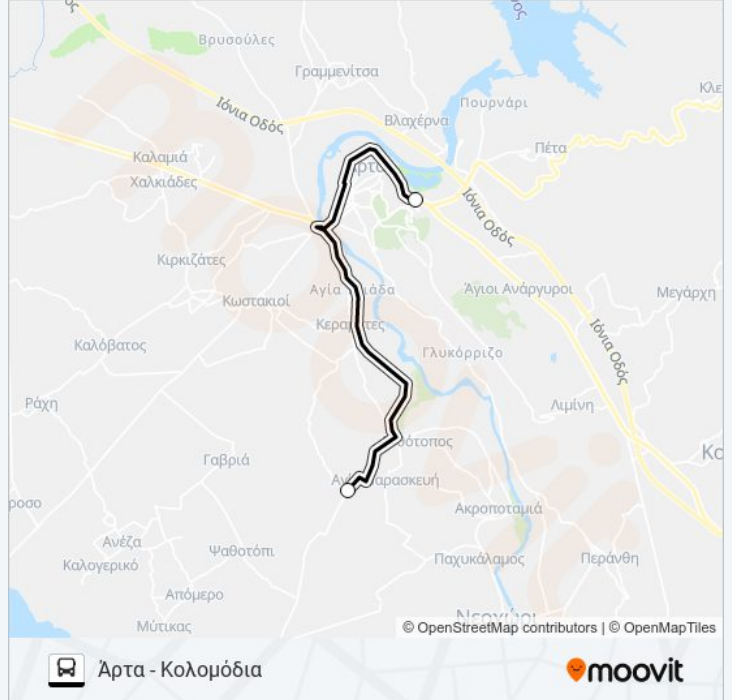

Η γραμμή ΚΟΛΟΜΟΔΙΑ λεωφορείο (Άρτα - Κολομόδια) έχει 2 διαδρομές. Για καθημερινές οι ώρες λειτουργίας της είναι:

(1) Άρτα - Κολομόδια: 06:20 - 20:10(2) Κολομόδια - Άρτα: 07:05 - 20:30

Χρησιμοποιήστε την εφαρμογή Moovit για να βρείτε τον πιο κοντινό σταθμό για τη γραμμή ΚΟΛΟΜΟΔΙΑ λεωφορείο και να βρείτε πότε φτάνει η επόμενη γραμμή ΚΟΛΟΜΟΔΙΑ λεωφορείο.

Κατεύθυνση: Άρτα - Κολομόδια

2 στάσεις

[ΠΡΟΒΟΛΗ ΔΡΟΜΟΛΟΓΙΩΝ ΓΡΑΜΜΗΣ](#)

Αστικό Κτελ Άρτας

Κολομόδια - Τερματισμός

**Ώρες Δρομολογίων για τη γραμμή ΚΟΛΟΜΟΔΙΑ
λεωφορείο**

Άρτα - Κολομόδια Πρόγραμμα Διαδρομής:

**Πληροφορίες για τη γραμμή ΚΟΛΟΜΟΔΙΑ
λεωφορείο****Κατεύθυνση:** Άρτα - Κολομόδια**Στάσεις:** 2**Διάρκεια Ταξιδιού:** 6 λεπ**Περίληψη Γραμμής:**

Κατεύθυνση: Κολομόδια - Άρτα

2 στάσεις

[ΠΡΟΒΟΛΗ ΔΡΟΜΟΛΟΓΙΩΝ ΓΡΑΜΜΗΣ](#)

Πληροφορίες για τη γραμμή ΚΟΛΟΜΟΔΙΑ λεωφορείο

Κατεύθυνση: Κολομόδια - Άρτα

Στάσεις: 2

Διάρκεια Ταξιδιού: 6 λεπ

Περίληψη Γραμμής:

Οι ώρες δρομολογίων και οι χάρτες διαδρομών για τη γραμμή ΚΟΛΟΜΟΔΙΑ λεωφορείο είναι διαθέσιμες σε ένα εκτός σύνδεσης PDF στο moovitapp.com. Χρησιμοποιήστε Εφαρμογή Moovit για να δείτε ώρες λεωφορείων ζωντανά, δρομολόγια τρένων ή μετρό και βήμα βήμα οδηγίες για όλες τις δημόσιες συγκοινωνίες στη πόλη Αρτα.