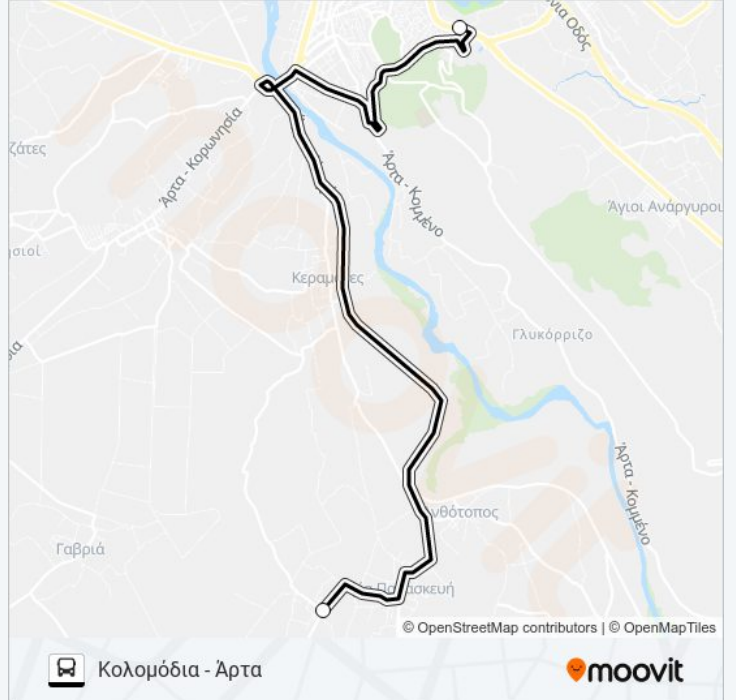

**Πληροφορίες για τη γραμμή ΚΟΛΟΜΟΔΙΑ
λεωφορείο****Κατεύθυνση:** Άρτα - Κολομόδια**Στάσεις:** 2**Διάρκεια Ταξιδιού:** 6 λεπ**Περίληψη Γραμμής:**

Κατεύθυνση: Κολομόδια - Άρτα

2 στάσεις

[ΠΡΟΒΟΛΗ ΔΡΟΜΟΛΟΓΙΩΝ ΓΡΑΜΜΗΣ](#)

Πληροφορίες για τη γραμμή ΚΟΛΟΜΟΔΙΑ λεωφορείο

Κατεύθυνση: Κολομόδια - Άρτα

Στάσεις: 2

Διάρκεια Ταξιδιού: 6 λεπ

Περίληψη Γραμμής:

Οι ώρες δρομολογίων και οι χάρτες διαδρομών για τη γραμμή ΚΟΛΟΜΟΔΙΑ λεωφορείο είναι διαθέσιμες σε ένα εκτός σύνδεσης PDF στο moovitapp.com. Χρησιμοποιήστε Εφαρμογή Moovit για να δείτε ώρες λεωφορείων ζωντανά, δρομολόγια τρένων ή μετρό και βήμα βήμα οδηγίες για όλες τις δημόσιες συγκοινωνίες στη πόλη Αρτα.