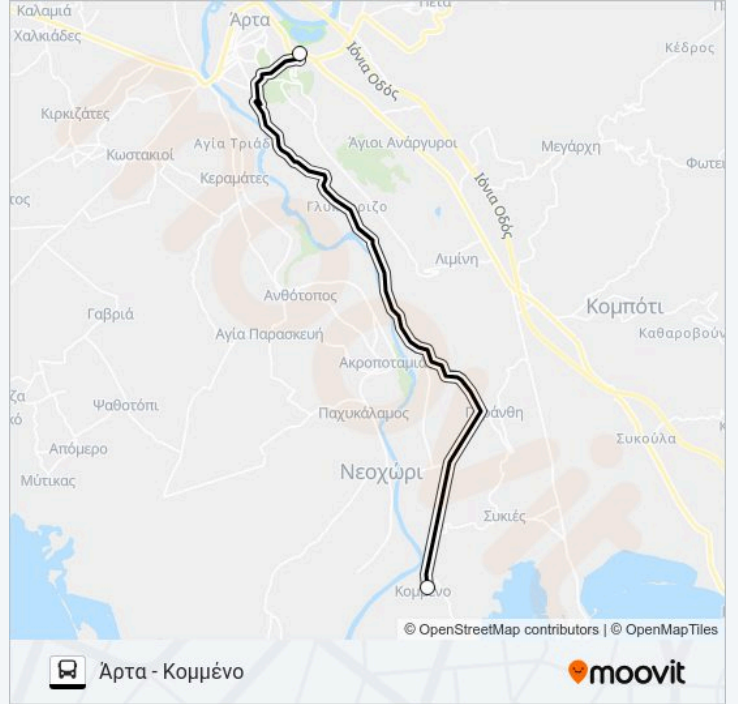

Η γραμμή KOMMENO λεωφορείο (Άρτα - Κομμένο) έχει 2 διαδρομές. Για καθημερινές οι ώρες λειτουργίας της είναι:

(1) Άρτα - Κομμένο: 07:15 - 20:05(2) Κομμένο - Άρτα: 07:50 - 20:30

Χρησιμοποιήστε την εφαρμογή Moovit για να βρείτε τον πιο κοντινό σταθμό για τη γραμμή KOMMENO λεωφορείο και να βρείτε πότε φτάνει η επόμενη γραμμή KOMMENO λεωφορείο.

Κατεύθυνση: Άρτα - Κομμένο

2 στάσεις

[ΠΡΟΒΟΛΗ ΔΡΟΜΟΛΟΓΙΩΝ ΓΡΑΜΜΗΣ](#)

Αστικό Κτελ Άρτας

Κομμένο - Τερματισμός

**Ώρες Δρομολογίων για τη γραμμή KOMMENO
λεωφορείο**

Άρτα - Κομμένο Πρόγραμμα Διαδρομής:

Δευτέρα	07:15 - 14:10
Τρίτη	07:15 - 20:05
Τετάρτη	07:15 - 14:10
Πέμπτη	07:15 - 20:05
Παρασκευή	07:15 - 20:05
Σάββατο	Δεν Λειτουργεί
Κυριακή	Δεν Λειτουργεί

**Πληροφορίες για τη γραμμή KOMMENO
λεωφορείο****Κατεύθυνση:** Άρτα - Κομμένο**Στάσεις:** 2**Διάρκεια Ταξιδιού:** 11 λεπ**Περίληψη Γραμμής:**

Κατεύθυνση: Κομμένο - Άρτα

2 στάσεις

[ΠΡΟΒΟΛΗ ΔΡΟΜΟΛΟΓΙΩΝ ΓΡΑΜΜΗΣ](#)