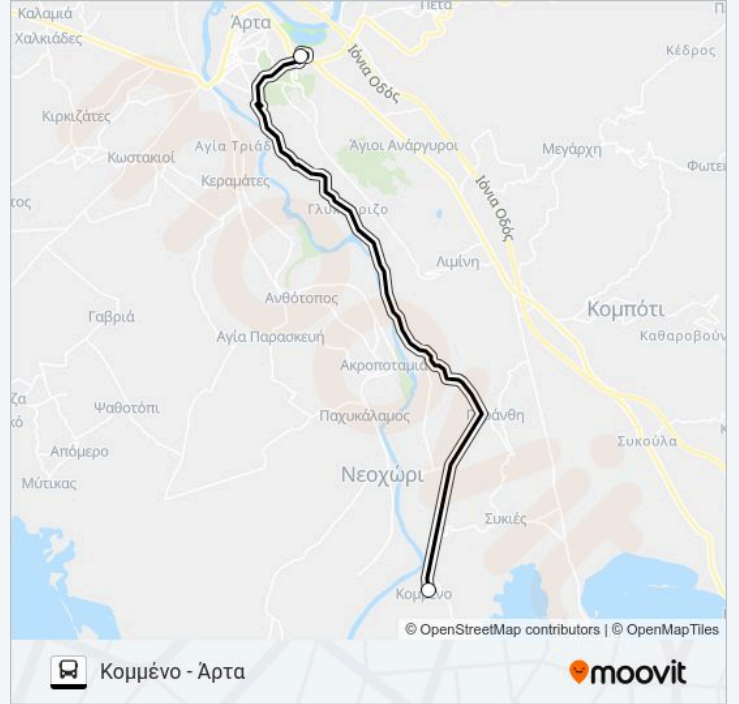

Η γραμμή KOMMENO λεωφορείο (Άρτα - Κομμένο) έχει 2 διαδρομές. Για καθημερινές οι ώρες λειτουργίας της είναι:

(1) Άρτα - Κομμένο: 07:15 - 20:05(2) Κομμένο - Άρτα: 07:50 - 20:30

Χρησιμοποιήστε την εφαρμογή Moovit για να βρείτε τον πιο κοντινό σταθμό για τη γραμμή KOMMENO λεωφορείο και να βρείτε πότε φτάνει η επόμενη γραμμή KOMMENO λεωφορείο.

**Πληροφορίες για τη γραμμή KOMMENO
λεωφορείο****Κατεύθυνση:** Άρτα - Κομμένο**Στάσεις:** 2**Διάρκεια Ταξιδιού:** 11 λεπ**Περίληψη Γραμμής:**

Κατεύθυνση: Κομμένο - Άρτα

2 στάσεις

[ΠΡΟΒΟΛΗ ΔΡΟΜΟΛΟΓΙΩΝ ΓΡΑΜΜΗΣ](#)

Κομμένο - Τερματισμός

Αστικό Κτελ Άρτας

Ώρες Δρομολογίων για τη γραμμή KOMMENO λεωφορείο

Κομμένο - Άρτα Πρόγραμμα Διαδρομής:

Δευτέρα	07:50 - 14:50
Τρίτη	07:50 - 20:30
Τετάρτη	07:50 - 14:50
Πέμπτη	07:50 - 20:30
Παρασκευή	07:50 - 20:30
Σάββατο	Δεν Λειτουργεί
Κυριακή	Δεν Λειτουργεί

Πληροφορίες για τη γραμμή KOMMENO λεωφορείο

Κατεύθυνση: Κομμένο - Άρτα

Στάσεις: 2

Διάρκεια Ταξιδιού: 11 λεπ

Περίληψη Γραμμής:

Οι ώρες δρομολογίων και οι χάρτες διαδρομών για τη γραμμή KOMMENO λεωφορείο είναι διαθέσιμες σε ένα εκτός σύνδεσης PDF στο moovitapp.com. Χρησιμοποιήστε Εφαρμογή Moovit για να δείτε ώρες λεωφορείων ζωντανά, δρομολόγια τρένων ή μετρό και βήμα βήμα οδηγίες για όλες τις δημόσιες συγκοινωνίες στη πόλη Άρτα.