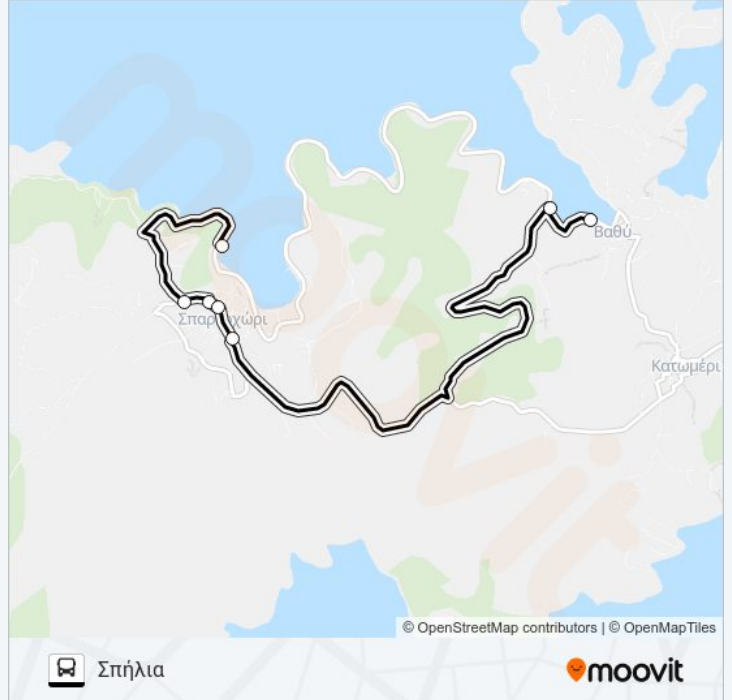

Πληροφορίες για τη γραμμή 2 λεωφορείο

Κατεύθυνση: Βαθύ 2η

Στάσεις: 7

Διάρκεια Ταξιδιού: 6 λεπ

Περίληψη Γραμμής:

Κατεύθυνση: Σπήλια

7 στάσεις

[ΠΡΟΒΟΛΗ ΔΡΟΜΟΛΟΓΙΩΝ ΓΡΑΜΜΗΣ](#)

Σπήλια Πρόγραμμα Διαδρομής:

Δευτέρα	07:00 - 18:40
Τρίτη	07:00 - 18:40
Τετάρτη	07:00 - 18:40
Πέμπτη	07:00 - 18:40
Παρασκευή	07:00 - 18:40
Σάββατο	07:00 - 18:40
Κυριακή	07:00 - 18:40

Πληροφορίες για τη γραμμή 2 λεωφορείο

Κατεύθυνση: Σπήλια

Στάσεις: 7

Διάρκεια Ταξιδιού: 6 λεπ

Περίληψη Γραμμής:

Οι ώρες δρομολογίων και οι χάρτες διαδρομών για τη γραμμή 2 λεωφορείο είναι διαθέσιμες σε ένα εκτός σύνδεσης PDF στο moovitapp.com. Χρησιμοποιήστε [Εφαρμογή Moovit](#) για να δείτε ώρες λεωφορείων ζωντανά, δρομολόγια τρένων ή μετρό και βήμα βήμα οδηγίες για όλες τις δημόσιες συγκοινωνίες στη πόλη Μεγανήσι.