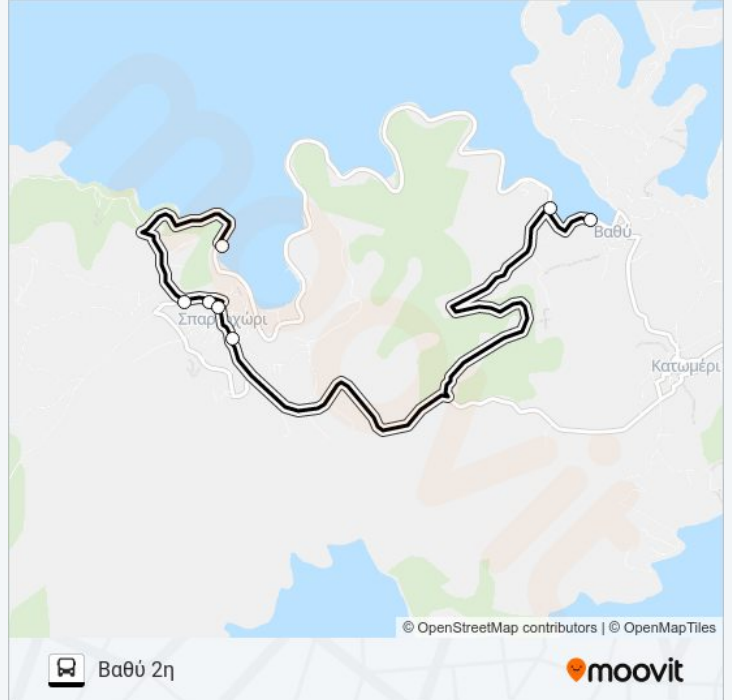

Κατεύθυνση: Βαθύ 2η

7 στάσεις

[ΠΡΟΒΟΛΗ ΔΡΟΜΟΛΟΓΙΩΝ ΓΡΑΜΜΗΣ](#)

Βαθύ 2η

Βαθύ 1η

Σπαρτοχώρι 4η

Σπαρτοχώρι 3η

Σπαρτοχώρι 2η

Σπαρτοχώρι 1η

Σπήλια

Ώρες Δρομολογίων για τη γραμμή 2 λεωφορείο

Βαθύ 2η Πρόγραμμα Διαδρομής:

Δευτέρα	07:00 - 18:40
Τρίτη	07:00 - 18:40
Τετάρτη	07:00 - 18:40
Πέμπτη	07:00 - 18:40
Παρασκευή	07:00 - 18:40
Σάββατο	07:00 - 18:40
Κυριακή	07:00 - 18:40

Πληροφορίες για τη γραμμή 2 λεωφορείο

Κατεύθυνση: Βαθύ 2η

Στάσεις: 7

Διάρκεια Ταξιδιού: 6 λεπ

Περίληψη Γραμμής:

Κατεύθυνση: Σπήλια

7 στάσεις

[ΠΡΟΒΟΛΗ ΔΡΟΜΟΛΟΓΙΩΝ ΓΡΑΜΜΗΣ](#)