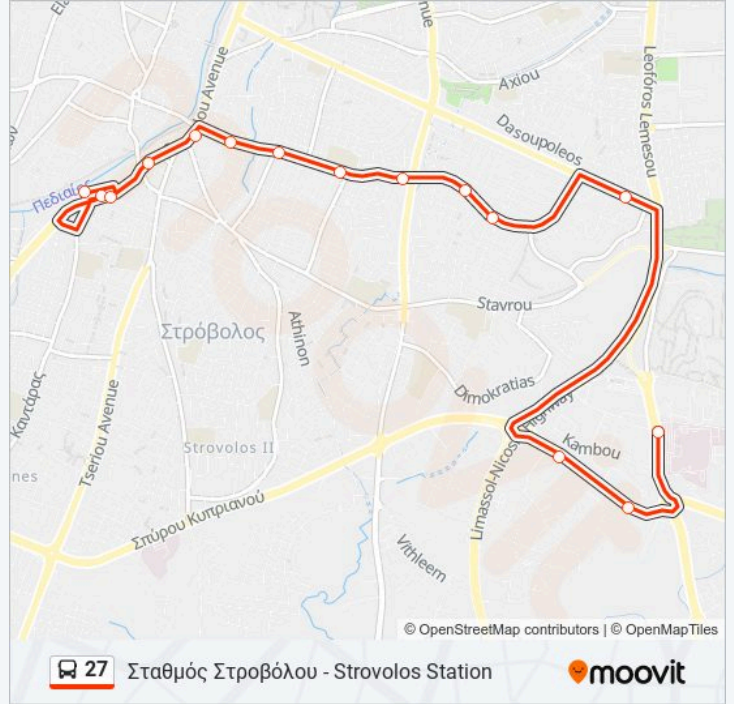

Οι ώρες δρομολογίων και οι χάρτες διαδρομών για τη γραμμή 27 λεωφορείο είναι διαθέσιμες σε ένα εκτός σύνδεσης PDF στο moovitapp.com. Χρησιμοποιήστε Εφαρμογή Moovit για να δείτε ώρες λεωφορείων ζωντανά, δρομολόγια τρένων ή μετρό και βήμα βήμα οδηγίες για όλες τις δημόσιες συγκοινωνίες στη πόλη Λευκωσία.

© 2024 Moovit - Όλα τα δικαιώματα διατηρούνται