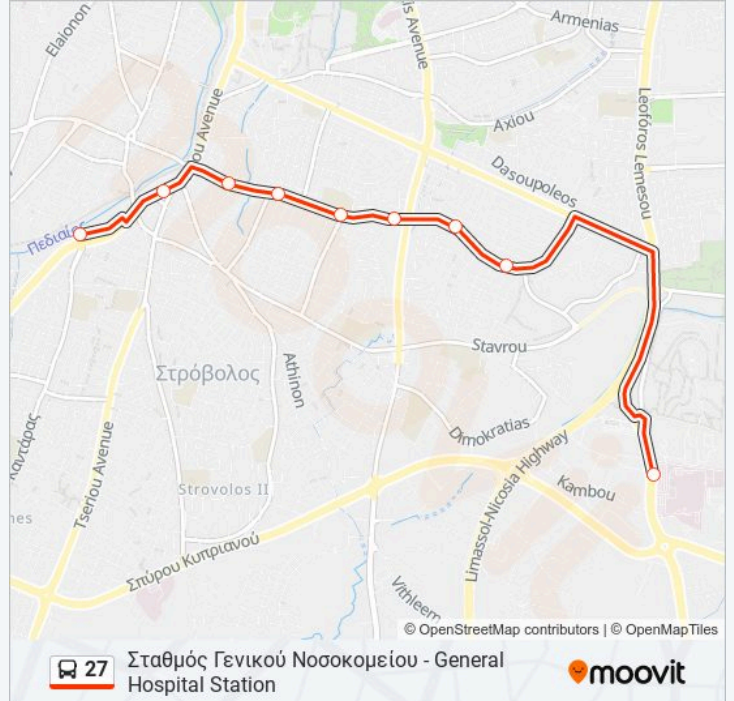

Χρησιμοποιήστε την εφαρμογή Moovit για να βρείτε τον πιο κοντινό σταθμό για τη γραμμή 27 λεωφορείο και να βρείτε πότε φτάνει η επόμενη γραμμή 27 λεωφορείο.

Κατεύθυνση: Σταθμός Γενικού Νοσοκομείου - General Hospital Station

9 στάσεις

[ΠΡΟΒΟΛΗ ΔΡΟΜΟΛΟΓΙΩΝ ΓΡΑΜΜΗΣ](#)

Σταθμός Στροβόλου

Δημαρχείο Στροβόλου 2

Περικλέους - Ειρήνης

Περικλέους - Ανδροκλέους

Δημοτικό Σχολείο Πεύκιος Γεωργιάδης 2

Περικλέους - Δερβενακίων

Δευτέρα	06:00 - 20:00
Τρίτη	06:00 - 20:00
Τετάρτη	06:00 - 20:00
Πέμπτη	06:00 - 20:00
Παρασκευή	06:00 - 20:00
Σάββατο	06:30 - 20:30
Κυριακή	06:30 - 20:30

Πληροφορίες για τη γραμμή 27 λεωφορείο

Κατεύθυνση: Σταθμός Γενικού Νοσοκομείου - General Hospital Station

Στάσεις: 9

Διάρκεια Ταξιδιού: 10 λεπ

Περίληψη Γραμμής:

Κατεύθυνση: Σταθμός Στροβόλου - Strovolos Station

15 στάσεις

[ΠΡΟΒΟΛΗ ΔΡΟΜΟΛΟΓΙΩΝ ΓΡΑΜΜΗΣ](#)

Γενικό Νοσοκομείο Λευκωσίας

Καλαμών - Βιομηχανική Στροβόλου