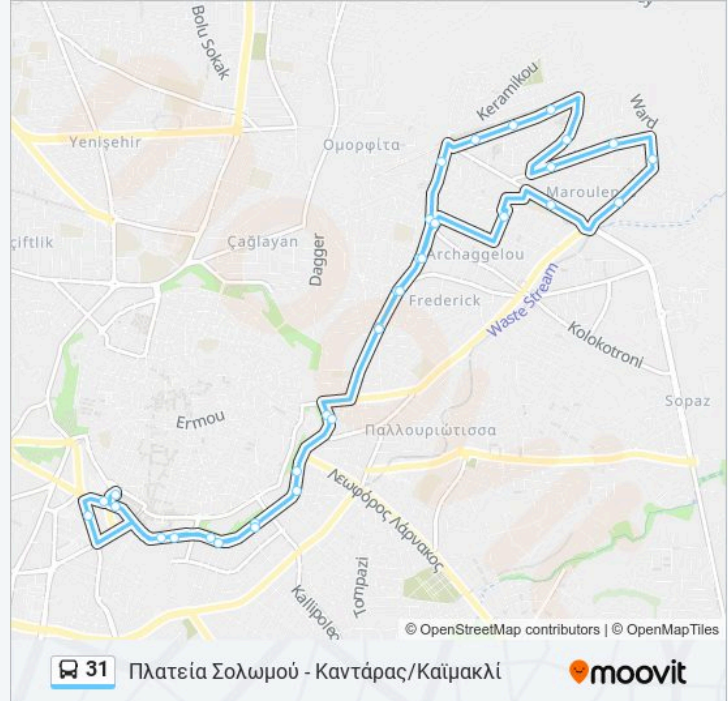

Πληροφορίες για τη γραμμή 31 λεωφορείο

Κατεύθυνση: Πλατεία Σολωμού - Καντάρας/
Καϊμακλί

Στάσεις: 33

Διάρκεια Ταξιδιού: 29 λεπ

Περίληψη Γραμμής:

Καντάρας - Κόμβος Σοπάζ 2

Αγίου Ιλαρίωνος - Γ' Δημ. Σχολείο Καϊμακλίου 2

Ψαρών - Αρχαγγέλου Μιχαήλ

Λαρίσης - Αρχαγγέλου Μιχαήλ

Λεωφ. Αρχιεπ. Μακαρίου Γ - Στρυμώνος

Λεωφ. Αρχιεπ. Μακαρίου Γ - Σπάρτης

Λεωφ. Αρχιεπ. Μακαρίου Γ - Λεωφ. Κυριάκου
Μάτση

Λεωφ. Σαλαμίνας - Αιγέως

Λεωφ. Σαλαμίνας - Άνοιγμα Κολοκάση 2

Λεωφ. Στασίνου - Αλκαίου

Λεωφ. Στασίνου - Κρήτης

Τάφος Νταβίλα

Διαγόρου

Πλατεία Διονυσίου Σολωμού

Οι ώρες δρομολογίων και οι χάρτες διαδρομών για τη γραμμή 31 λεωφορείο είναι διαθέσιμες σε ένα εκτός σύνδεσης PDF στο moovitapp.com. Χρησιμοποιήστε Εφαρμογή Moovit για να δείτε ώρες λεωφορείων ζωντανά, δρομολόγια τρένων ή μετρό και βήμα βήμα οδηγίες για όλες τις δημόσιες συγκοινωνίες στη πόλη Λευκωσία.