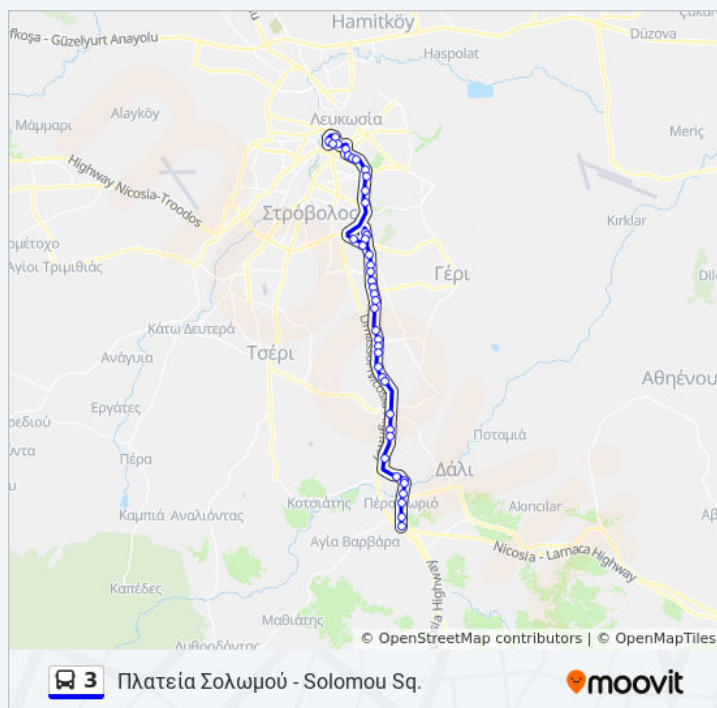

Λεωφ. Γιάννου Κρανιδιώτη - Διονυσίου Σολωμού

Λεωφ. Γιάννου Κρανιδιώτη - Μιχαήλ Καραολή

Λεωφ. Γιάννου Κρανιδιώτη - Άρεως

Λεωφ. Γιάννου Κρανιδιώτη - Μεγάλου Αλεξάνδρου

Λεωφ. Λεμεσου - Κρανιδιώτη

Ηλιούπολη

Λεωφ. Λεμεσου - Ελευσίνος

Πέμπτη 06:00 - 22:30

Παρασκευή 06:00 - 22:30

Σάββατο 06:00 - 22:30

Κυριακή 07:00 - 22:00

Πληροφορίες για τη γραμμή 3 λεωφορείο

Κατεύθυνση: Σταθμός Αλάμπρας - Alampra Station

Στάσεις: 45

Διάρκεια Ταξιδιού: 58 λεπ

Περίληψη Γραμμής:

Λεωφόρος Λεμεσού - Ηνωμένων Εθνών

Λεωφ. Λεμεσού - Τήνου

Λεωφόρος Λεμεσού - Dixon

Λεωφόρος Λεμεσού - Καραβά

Λεωφ. Λεμεσού - Αλυκός

Ελληνική Σχολή Φόρουμ 1

Κρουονέρι