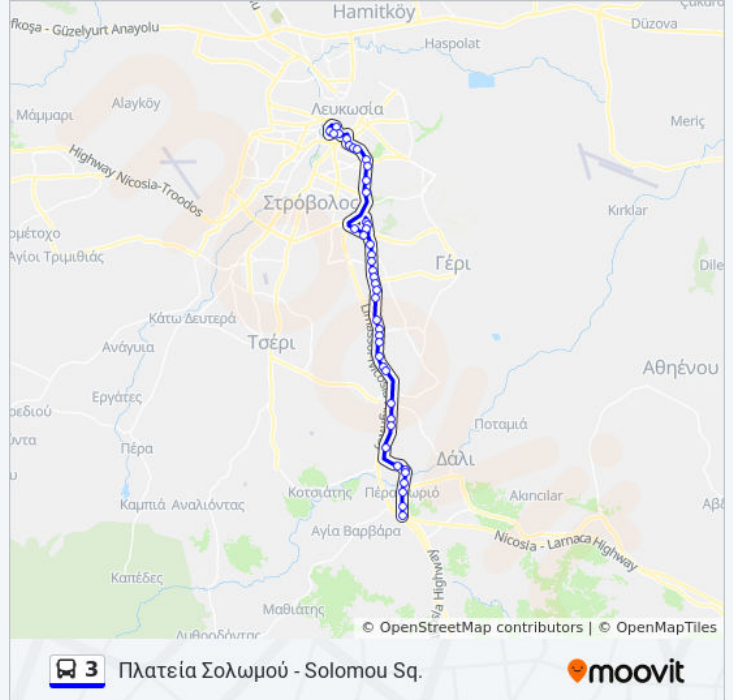

Λεωφόρος Ευαγόρου - Βασιλέως Παύλου

Υπουργείο Οικονομικών

Dionysios Solomos Square B

Κατεύθυνση: Σταθμός Αλάμπρας - Alampira Station

45 στάσεις

[ΠΡΟΒΟΛΗ ΔΡΟΜΟΛΟΓΙΩΝ ΓΡΑΜΜΗΣ](#)

Dionysios Solomos Square B

Λεωφ. Αρχιεπ. Μακαρίου Γ' - Αρνάλδας