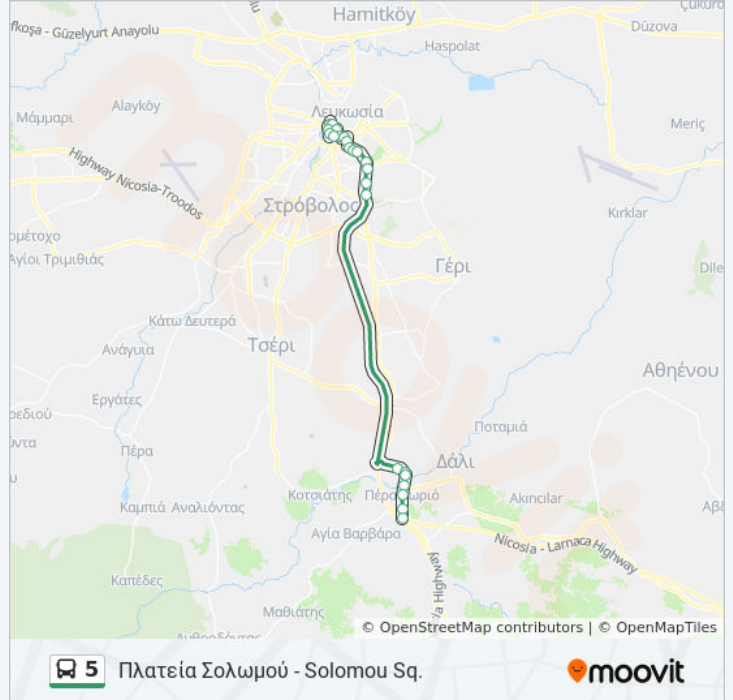

Πληροφορίες για τη γραμμή 5 λεωφορείο

Κατεύθυνση: Πλατεία Σολωμού - Solomou Sq.

Στάσεις: 23

Διάρκεια Ταξιδιού: 36 λεπ

Περίληψη Γραμμής:

Αρχαιολογικό Μουσείο

Λεωφ. Αιγύπτου - Λεωφόρος Όμηρου

Dionysios Solomos Square B

Κατεύθυνση: Σταθμός Αλάμπρας - Alampira Station

21 στάσεις

[ΠΡΟΒΟΛΗ ΔΡΟΜΟΛΟΓΙΩΝ ΓΡΑΜΜΗΣ](#)

Dionysios Solomos Square B

Λεωφ. Αρχιεπ. Μακαρίου Γ' - Αρνάλδας

Πινδάρου

Ευγενίας Αντωνίου Θεοδότου

Λεωφ. Διγενή Ακρίτα