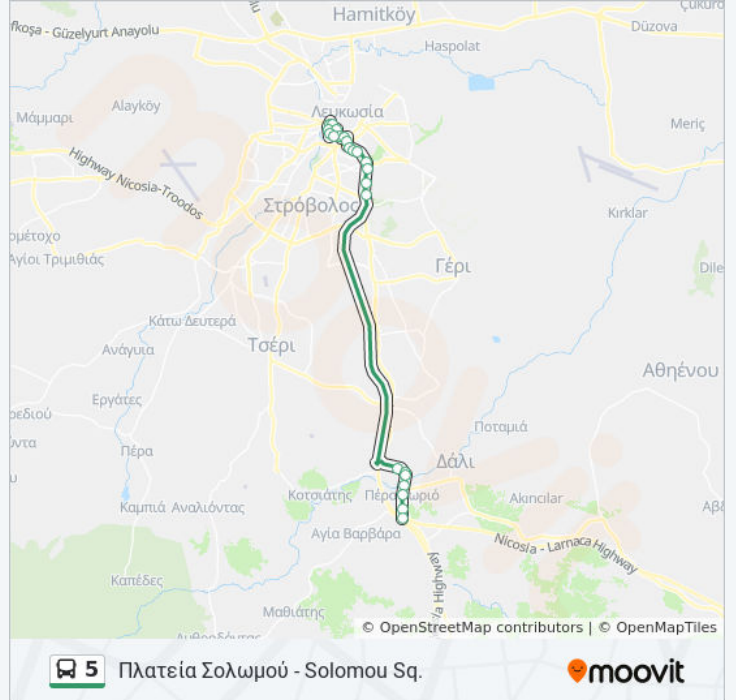

Χρησιμοποιήστε την εφαρμογή Moovit για να βρείτε τον πιο κοντινό σταθμό για τη γραμμή 5 λεωφορείο και να βρείτε πότε φτάνει η επόμενη γραμμή 5 λεωφορείο.

Κατεύθυνση: Πλατεία Σολωμού - Solomou Sq.

23 στάσεις

Κατεύθυνση: Σταθμός Αλάμπρας - Alampira Station

Στάσεις: 21

Διάρκεια Ταξιδιού: 36 λεπ

Περίληψη Γραμμής:

Λεωφ. Λεμεσού - Αρχιεπισκόπου Μακαρίου Γ'

Λεωφ. Λεμεσού - Κίμωνος

Σταθμός Λεωφορείων Αλάμπρας

Οι ώρες δρομολογίων και οι χάρτες διαδρομών για τη γραμμή 5 λεωφορείο είναι διαθέσιμες σε ένα εκτός σύνδεσης PDF στο moovitapp.com. Χρησιμοποιήστε [Εφαρμογή Moovit](#) για να δείτε ώρες λεωφορείων ζωντανά, δρομολόγια τρένων ή μετρό και βήμα βήμα οδηγίες για όλες τις δημόσιες συγκοινωνίες στη πόλη Λευκωσία.