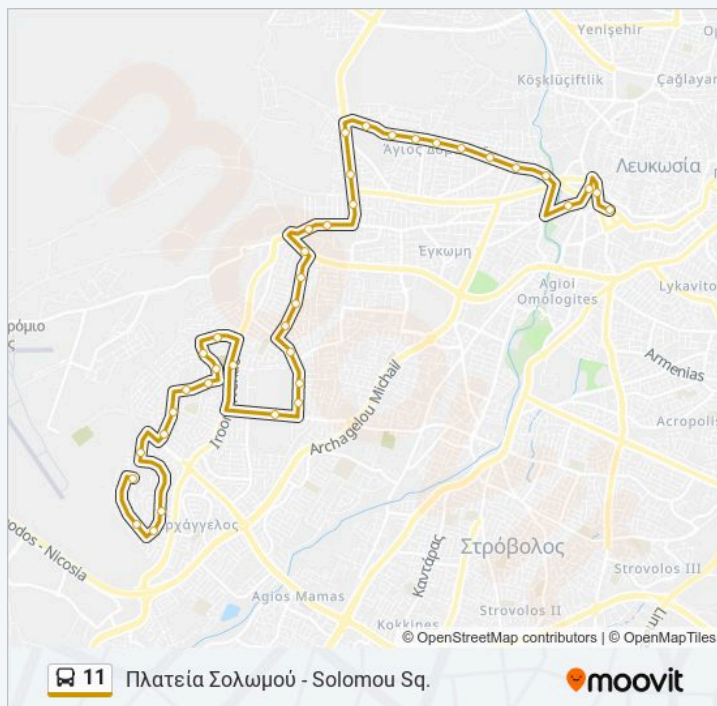

Λεωφ. Κυριάκου Μάτση - Αριστείδου

Λεωφ. Δημοκρατίας - Λεωφ. Γρηγόρη Αυξεντίου

Λεωφ. Δημοκρατίας - Άμμου

Οδόφραγμα Αγίου Δομετίου 2

Λεωφ. Αγίου Παύλου - Έκτορος

Λεωφ. Αγίου Παύλου - Ψαρών

Λεωφ. Αγίου Παύλου - Πλάτωνος

Εκκλησία Αγίου Παύλου 2

Λεωφ. Αγίου Παύλου - Ριζοκαρπάσου

Λεωφ. Αγίου Παύλου - Ανδρέα Κάλβου

Λεωφ. Αγίου Παύλου - Αβέρωφ

Ηρώων - Δημοτικό Σχολείο Αγίου Ανδρέα 2

Χίλωνος - Λεωφόρος Νεχρού

Μουσείο - Θ.Ο.Κ

Λεωφ. Αιγύπτου - Λεωφόρος Όμηρου

Πληροφορίες για τη γραμμή 11 λεωφορείο

Κατεύθυνση: Πλατεία Σολωμού - Solomou Sq.

Στάσεις: 38

Διάρκεια Ταξιδιού: 34 λεπ

Περίληψη Γραμμής:

Οι ώρες δρομολογίων και οι χάρτες διαδρομών για τη γραμμή 11 λεωφορείο είναι διαθέσιμες σε ένα εκτός σύνδεσης PDF στο [moovitapp.com](#). Χρησιμοποιήστε Εφαρμογή Moovit για να δείτε ώρες λεωφορείων ζωντανά, δρομολόγια τρένων ή μετρό και βήμα βήμα οδηγίες για όλες τις δημόσιες συγκοινωνίες στη πόλη Λευκωσία.