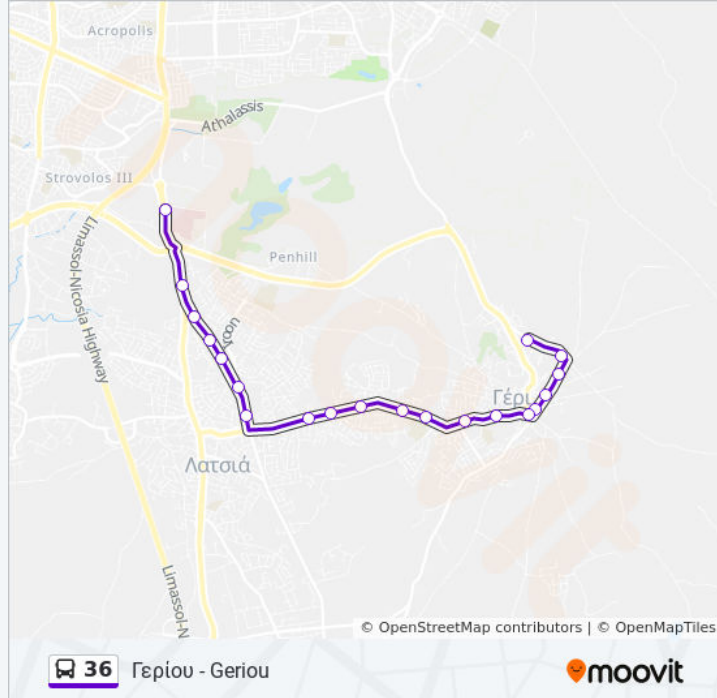

Πληροφορίες για τη γραμμή 36 λεωφορείο

Κατεύθυνση: Γερίου - Γερίου (Περνά Από Συνικοισμό Αγίου Ελευθερίου)

Στάσεις: 30

Διάρκεια Ταξιδιού: 27 λεπ

Περίληψη Γραμμής:

Λεωφ. Γερίου

Λεωφ. Γερίου

Λεωφ. Γερίου

Λεωφ. Γερίου

Λεωφ. Γερίου

Λεωφ. Γερίου

Λεωφ. Γερίου

Αγίου Μηνά

Γρίβα Διγενή

Γρίβα Διγενή

Γρίβα Διγενή

Αρχιεπ. Μακαρίου Γ

Κατεύθυνση: Σταθμός Γενικού Νοσοκομείου - General Hospital Station

22 στάσεις

[ΠΡΟΒΟΛΗ ΔΡΟΜΟΛΟΓΙΩΝ ΓΡΑΜΜΗΣ](#)

Αρχιεπ. Μακαρίου Γ

Αρχιεπ. Μακαρίου Γ

Γρίβα Διγενή

Γρίβα Διγενή