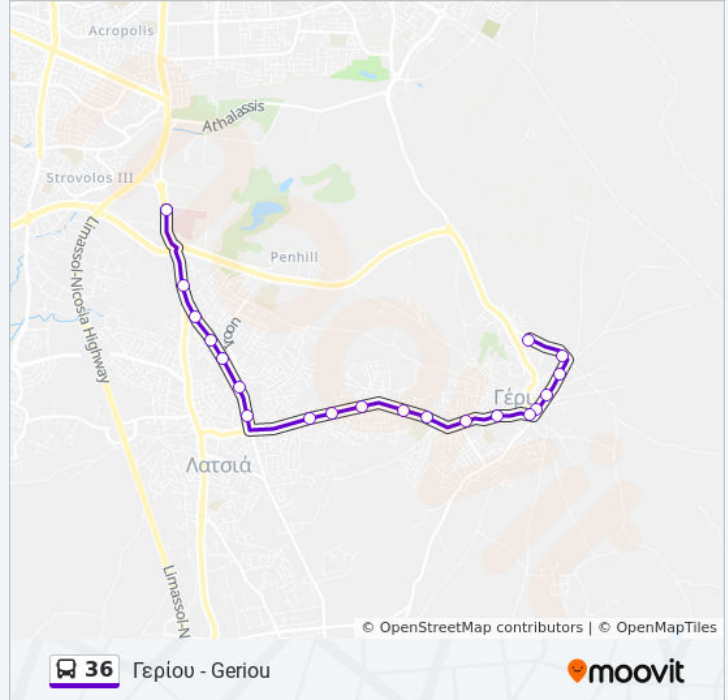

Κατεύθυνση: Γερίου - Geriou

20 στάσεις

[ΠΡΟΒΟΛΗ ΔΡΟΜΟΛΟΓΙΩΝ ΓΡΑΜΜΗΣ](#)

Γενικό Νοσοκομείο Λευκωσίας

Λεωφ. Λεμεσού - Αθαλάσσης

Λεωφ. Αρχιεπ. Μακαρίου Γ

Λεωφ. Αρχιεπ. Μακαρίου Γ

Λεωφ. Αρχιεπ. Μακαρίου Γ

Γερίου - Geriou Πρόγραμμα Διαδρομής:

Δευτέρα	06:20 - 19:20
Τρίτη	06:20 - 19:20
Τετάρτη	06:20 - 19:20
Πέμπτη	06:20 - 19:20
Παρασκευή	06:20 - 19:20
Σάββατο	Δεν Λειτουργεί
Κυριακή	Δεν Λειτουργεί

Πληροφορίες για τη γραμμή 36 λεωφορείο

Κατεύθυνση: Γερίου - Geriou

Στάσεις: 20

Διάρκεια Ταξιδιού: 24 λεπ

Περίληψη Γραμμής:

Κατεύθυνση: Γερίου - Γερίου (Περνά Από Συνικοισμό Αγίου Ελευθερίου)

30 στάσεις

[ΠΡΟΒΟΛΗ ΔΡΟΜΟΛΟΓΙΩΝ ΓΡΑΜΜΗΣ](#)

Γενικό Νοσοκομείο Λευκωσίας

Λεωφ. Λεμεσού - Αθαλάσσης

Λεωφ. Αρχιεπ. Μακαρίου Γ

Λεωφ. Αρχιεπ. Μακαρίου Γ

Λεωφ. Αρχιεπ. Μακαρίου Γ

Ηρώων

Ηρώων

Αντιστάσεως

Αντιστάσεως