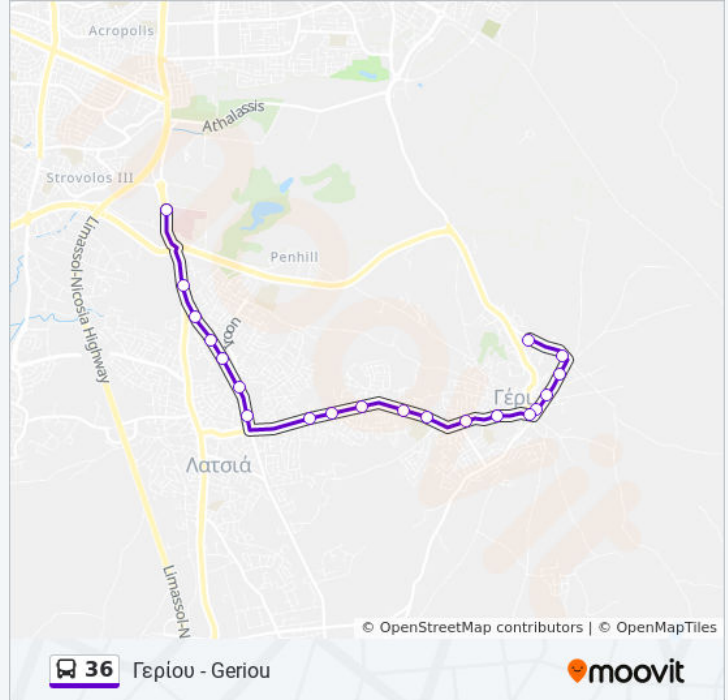

Λεωφ. Αρχιεπ. Μακαρίου Γ

Λεωφ. Αρχιεπ. Μακαρίου Γ

Λεωφ. Αρχιεπ. Μακαρίου Γ

Λεωφ. Λεμεσού - Κάμπου

Λεωφ. Λεμεσού - Volvo

The Mall Of Cyprus - Βεργίνας

Γενικό Νοσοκομείο Λευκωσίας

Οι ώρες δρομολογίων και οι χάρτες διαδρομών για τη γραμμή 36 λεωφορείο είναι διαθέσιμες σε ένα εκτός σύνδεσης PDF στο moovitapp.com.