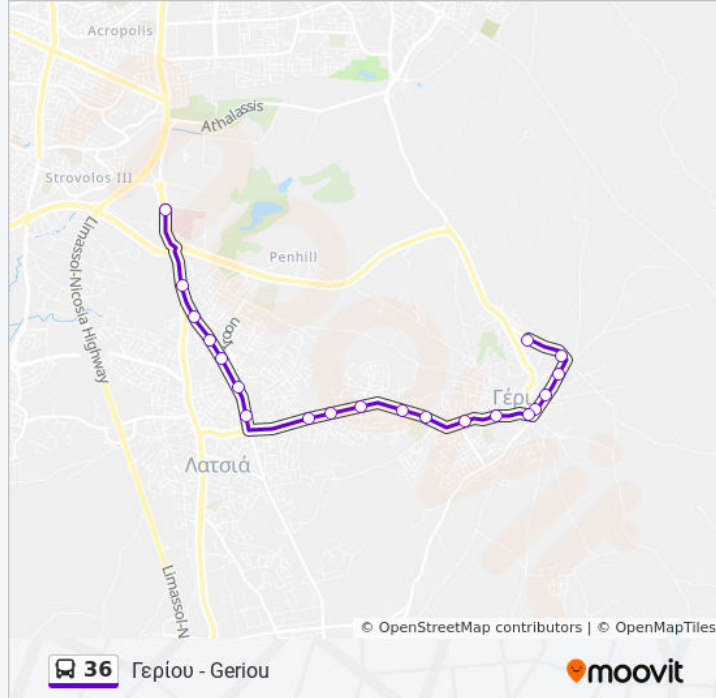

Στάσεις: 22

Διάρκεια Ταξιδιού: 21 λεπ

Περίληψη Γραμμής:

Λεωφ. Αρχιεπ. Μακαρίου Γ

Λεωφ. Αρχιεπ. Μακαρίου Γ

Λεωφ. Λεμεσού - Κάμπου

Λεωφ. Λεμεσού - Volvo

The Mall Of Cyprus - Βεργίνας

Γενικό Νοσοκομείο Λευκωσίας

**Κατεύθυνση: Σταθμός Γενικού Νοσοκομείου -
General Hospital Station (Περνά Από
Συνοικισμό Αγίου Ελευθερίου)**

29 στάσεις

[ΠΡΟΒΟΛΗ ΔΡΟΜΟΛΟΓΙΩΝ ΓΡΑΜΜΗΣ](#)

Αρχιεπ. Μακαρίου Γ

Αρχιεπ. Μακαρίου Γ