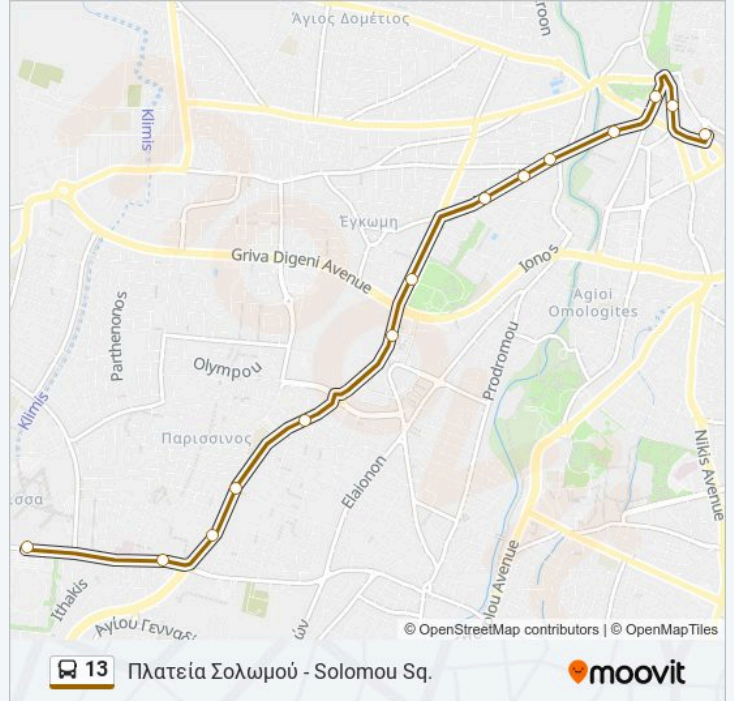

Αρχαγγέλου Μιχαήλ - Λεωφόρος Μακεδονίας

Ευρωπαϊκό Πανεπιστήμιο 2

Αγίου Προκοπίου - Μετόχι Κύκκου 2

Μετοχίου - Κώστα Κρυστάλλη

Μετοχίου - Αχαιών

Υπουργείο Υγείας 2

Χίλωνος - Λεωφόρος Νεχρού

Μουσείο - Θ.Ο.Κ

Λεωφ. Αιγύπτου - Λεωφόρος Όμηρου

Πλατεία Διονυσίου Σολωμού Β

### Ώρες Δρομολογίων για τη γραμμή 13 λεωφορείο

Πλατεία Σολωμού - Solomou Sq. Πρόγραμμα Διαδρομής:

Δευτέρα	05:15 - 21:15
Τρίτη	05:15 - 21:15
Τετάρτη	05:15 - 21:15
Πέμπτη	05:15 - 21:15
Παρασκευή	05:15 - 21:15
Σάββατο	05:30 - 22:30
Κυριακή	06:30 - 21:30

### Πληροφορίες για τη γραμμή 13 λεωφορείο

**Κατεύθυνση:** Πλατεία Σολωμού - Solomou Sq.

**Στάσεις:** 14

**Διάρκεια Ταξιδιού:** 14 λεπ

**Περίληψη Γραμμής:**