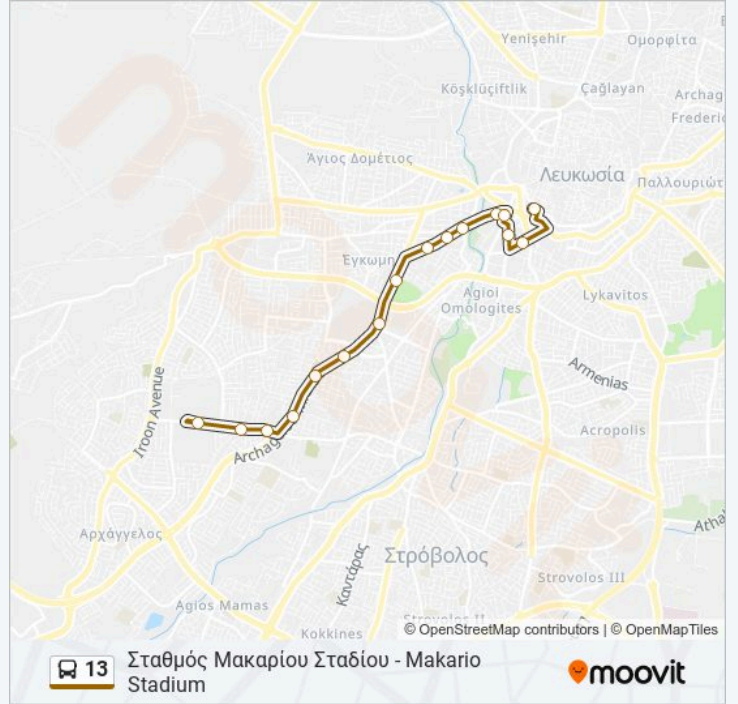

### Πληροφορίες για τη γραμμή 13 λεωφορείο

**Κατεύθυνση:** Πλατεία Σολωμού - Solomou Sq.

**Στάσεις:** 14

**Διάρκεια Ταξιδιού:** 14 λεπ

**Περίληψη Γραμμής:**

## Ώρες Δρομολογίων για τη γραμμή 13 λεωφορείο

Σταθμός Μακαρίου Σταδίου - Makario Stadium

Πρόγραμμα Διαδρομής:

Δευτέρα	05:45 - 21:45
Τρίτη	05:45 - 21:45
Τετάρτη	05:45 - 21:45
Πέμπτη	05:45 - 21:45
Παρασκευή	05:45 - 21:45
Σάββατο	06:00 - 23:00
Κυριακή	07:00 - 22:00

## Πληροφορίες για τη γραμμή 13 λεωφορείο

**Κατεύθυνση:** Σταθμός Μακαρίου Σταδίου - Makario Stadium

**Στάσεις:** 16

**Διάρκεια Ταξιδιού:** 15 λεπ

**Περίληψη Γραμμής:**

Οι ώρες δρομολογίων και οι χάρτες διαδρομών για τη γραμμή 13 λεωφορείο είναι διαθέσιμες σε ένα εκτός σύνδεσης PDF στο [moovitapp.com](https://moovitapp.com). Χρησιμοποιήστε Εφαρμογή Moovit για να δείτε ώρες λεωφορείων ζωντανά, δρομολόγια τρένων ή μετρό και βήμα βήμα οδηγίες για όλες τις δημόσιες συγκοινωνίες στη πόλη Λευκωσία.