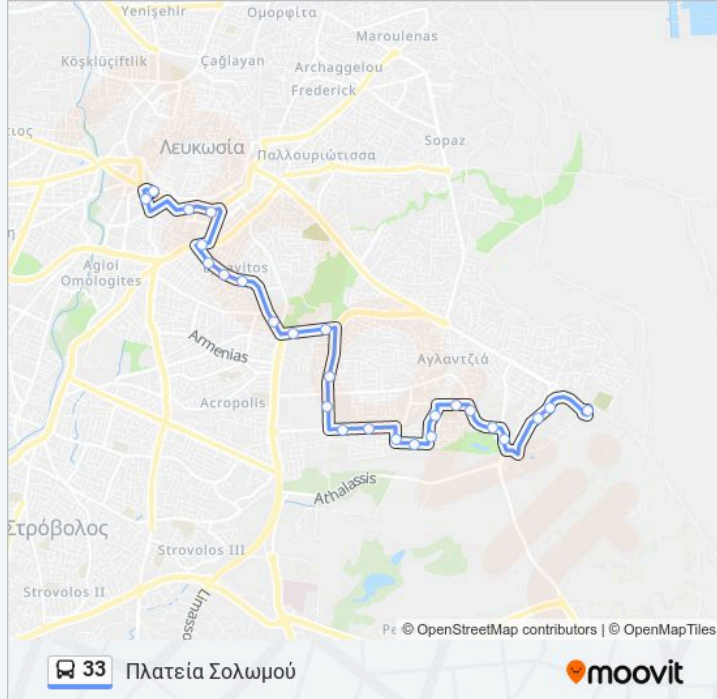

Πληροφορίες για τη γραμμή 33 λεωφορείο

Κατεύθυνση: Πλατεία Σολωμού

Στάσεις: 26

Διάρκεια Ταξιδιού: 22 λεπ

Περίληψη Γραμμής:

Λεωφ. Αρχιεπ. Μακαρίου Γ' - Δημήτριου Παπανικολή

Λεωφ. Αρχιεπ. Μακαρίου Γ' - Καρπενησίου

Λεωφ. Αρχιεπ. Μακαρίου Γ' - Δημοφώντος

Λεωφ. Διγενή Ακρίτα - Κυπράνορος

Λεωφ. Στασίνου - Κρήτης

Τάφος Νταβίλα

Διαγόρου

Πλατεία Διονυσίου Σολωμού

Οι ώρες δρομολογίων και οι χάρτες διαδρομών για τη γραμμή 33 λεωφορείο είναι διαθέσιμες σε ένα εκτός σύνδεσης PDF στο moovitapp.com. Χρησιμοποιήστε Εφαρμογή Moovit για να δείτε ώρες λεωφορείων ζωντανά, δρομολόγια τρένων ή μετρό και βήμα βήμα οδηγίες για όλες τις δημόσιες συγκοινωνίες στη πόλη Λευκωσία.

© 2024 Moovit - Όλα τα δικαιώματα διατηρούνται