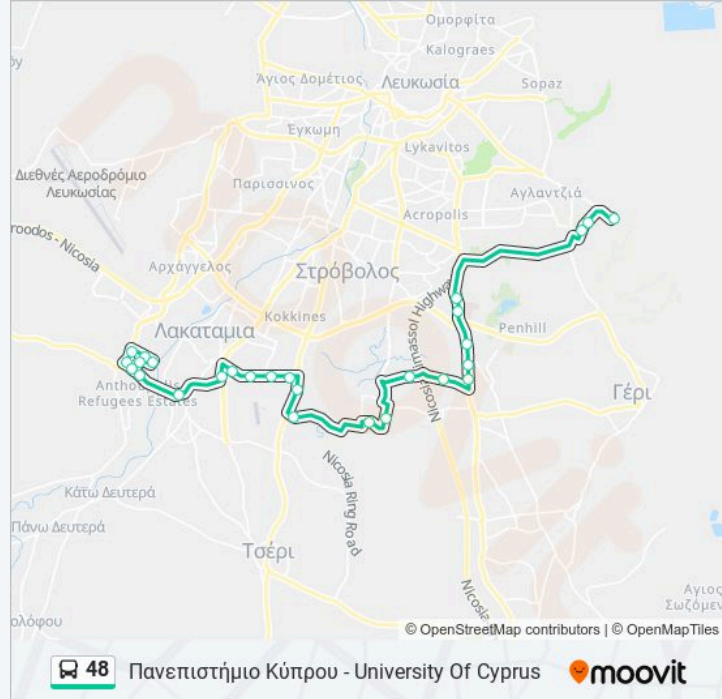

Χρησιμοποιήστε την εφαρμογή Moovit για να βρείτε τον πιο κοντινό σταθμό για τη γραμμή 48 λεωφορείο και να βρείτε πότε φτάνει η επόμενη γραμμή 48 λεωφορείο.

Κατεύθυνση: Λεωφ. Αγ. Γεωργίου / Ανθούπολη - Ave. Αγίου Georgiou / Anthoupoli

Πληροφορίες για τη γραμμή 48 λεωφορείο

Κατεύθυνση: Λεωφ. Αγ. Γεωργίου / Ανθούπολη -
Ave. Αγίου Georgiou / Anthoupoli

Στάσεις: 29

Διάρκεια Ταξιδιού: 49 λεπ

Περίληψη Γραμμής:

Ιπποκράτους - Καππαδοκίας

Ιπποκράτους - Θεμιστοκλέους

Πληροφορίες για τη γραμμή 48 λεωφορείο

Κατεύθυνση: Πανεπιστήμιο Κύπρου - University Of Cyprus

Στάσεις: 21

Διάρκεια Ταξιδιού: 36 λεπ

Περίληψη Γραμμής:

Λεωφ. Λεμεσού - Κάμπου

Λεωφόρος Λεμεσού - Βολνο

The Mall Of Cyprus - Βεργίνας

Πανεπιστήμιο Κύπρου - Ωκεανογραφικό Κέντρο

Πανεπιστήμιο Κύπρου - Βόρεια Είσοδος

Οι ώρες δρομολογίων και οι χάρτες διαδρομών για τη γραμμή 48 λεωφορείο είναι διαθέσιμες σε ένα εκτός σύνδεσης PDF στο moovitapp.com. Χρησιμοποιήστε Εφαρμογή Moovit για να δείτε ώρες λεωφορείων ζωντανά, δρομολόγια τρένων ή μετρό και βήμα βήμα οδηγίες για όλες τις δημόσιες συγκοινωνίες στη πόλη Λευκωσία.