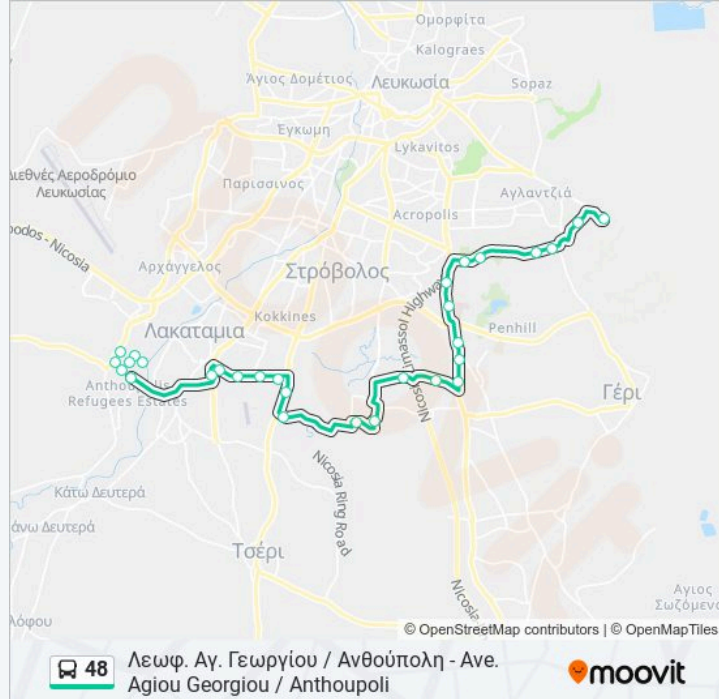

Χρησιμοποιήστε την εφαρμογή Moovit για να βρείτε τον πιο κοντινό σταθμό για τη γραμμή 48 λεωφορείο και να βρείτε πότε φτάνει η επόμενη γραμμή 48 λεωφορείο.

Κατεύθυνση: Λεωφ. Αγ. Γεωργίου / Ανθούπολη - Ave. Αγίου Georgiou / Anthoupoli

Πληροφορίες για τη γραμμή 48 λεωφορείο

Κατεύθυνση: Λεωφ. Αγ. Γεωργίου / Ανθούπολη -
Ave. Αγίου Georgiou / Anthoupoli

Στάσεις: 29

Διάρκεια Ταξιδιού: 49 λεπ

Περίληψη Γραμμής:

Ιπποκράτους - Καππαδοκίας

Ιπποκράτους - Θεμιστοκλέους

Αγίου Δημητρίου - Ηλιοδώρου

Ορφέως - Άρεως

Λεωφ. Αγίου Γεωργίου - Ελπίδος

Σποράδων 2

Κάσου - Αιγαίου

Δ Δημοτικό Σχολείο Λακατάμειας Αγίου
Νεοφύτου 1

Κυκλάδων - Σικίνου

Κυκλάδων - Λεωφόρος Αγίου Γεωργίου 2

Λεωφ. Αγίου Γεωργίου - Αγίου Μάρωνα

Κατεύθυνση: Πανεπιστήμιο Κύπρου - University Of Cyprus

21 στάσεις

[ΠΡΟΒΟΛΗ ΔΡΟΜΟΛΟΓΙΩΝ ΓΡΑΜΜΗΣ](#)

Λεωφ. Αγίου Γεωργίου - Σποράδων

Λεωφ. Αγίου Γεωργίου - Εύβοιας

Λεωφ. Αγίου Γεωργίου - Αλαμάνας