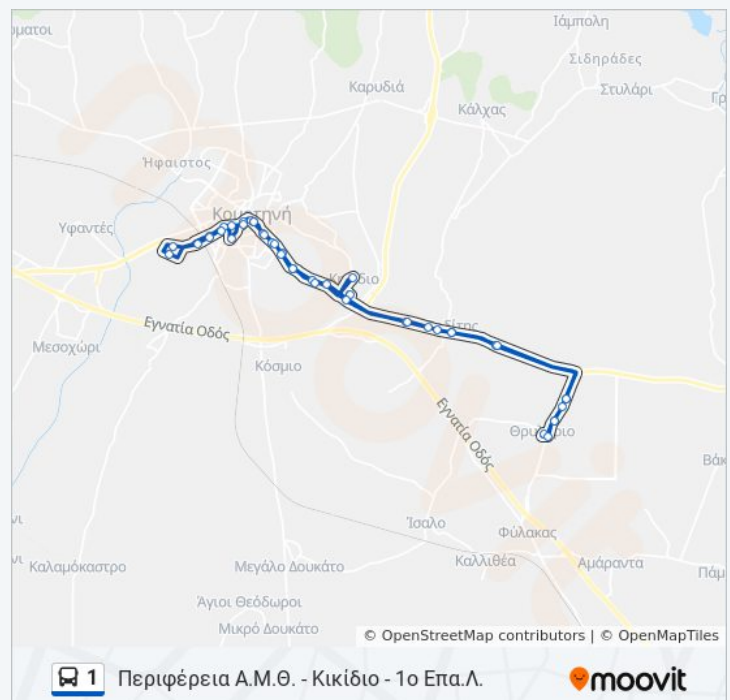

Hotel Chris And Eve

Ροδίτης 1

Ροδίτης 2

Άγιος Γεώργιος

Θρυλόριο 1

Ώρες Δρομολογίων για τη γραμμή 1 λεωφορείο
Περιφέρεια Α.Μ.Θ. - Κικίδιο - 1ο Επα.Λ. Πρόγραμμα Διαδρομής:

Δευτέρα	14:30
Τρίτη	14:30
Τετάρτη	14:30
Πέμπτη	14:30
Παρασκευή	14:30
Σάββατο	Δεν Λειτουργεί
Κυριακή	Δεν Λειτουργεί

Πληροφορίες για τη γραμμή 1 λεωφορείο

Κατεύθυνση: Περιφέρεια Α.Μ.Θ. - Κικίδιο - 1ο Επα.Λ.

Στάσεις: 43

Διάρκεια Ταξιδιού: 57 λεπ

Περίληψη Γραμμής:

Θρυλόριο 2

Θρυλόριο 3

Θρυλόριο 4