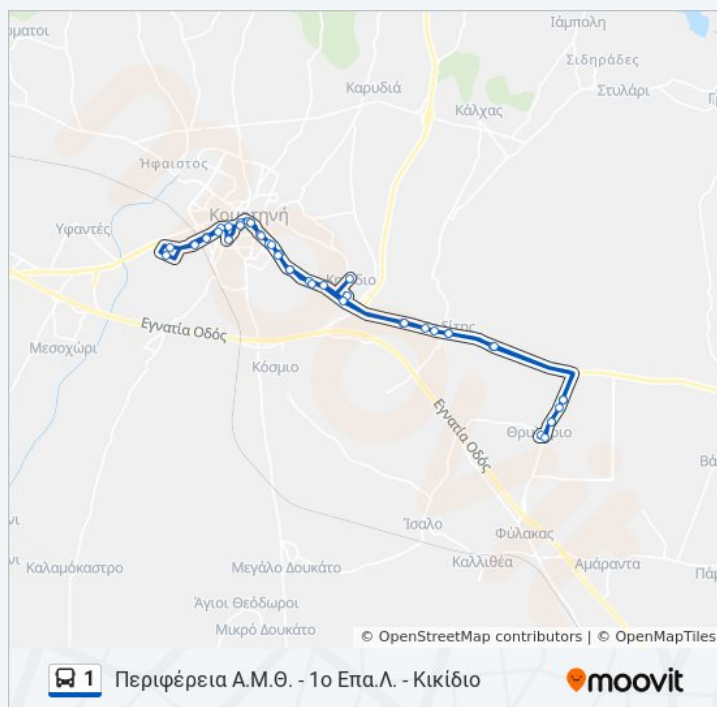

Σισμανόγλειο Νοσοκομείο

Πληροφορίες για τη γραμμή 1 λεωφορείο

Κατεύθυνση: Περιφέρεια Α.Μ.Θ. - 1ο Επα.Λ. - Κικίδιο

Στάσεις: 43

Διάρκεια Ταξιδιού: 53 λεπ

Περίληψη Γραμμής:

Σισμάνογλου

Δημαρχείο

Ορφέως 1

Κατεύθυνση: Περιφέρεια Α.Μ.Θ. - Κικίδιο - 1ο Επα.Λ.

43 στάσεις

[ΠΡΟΒΟΛΗ ΔΡΟΜΟΛΟΓΙΩΝ ΓΡΑΜΜΗΣ](#)

Ορφέως 1

Ορφέως 2

Μακεδονίας

Ι.Κ.Α.