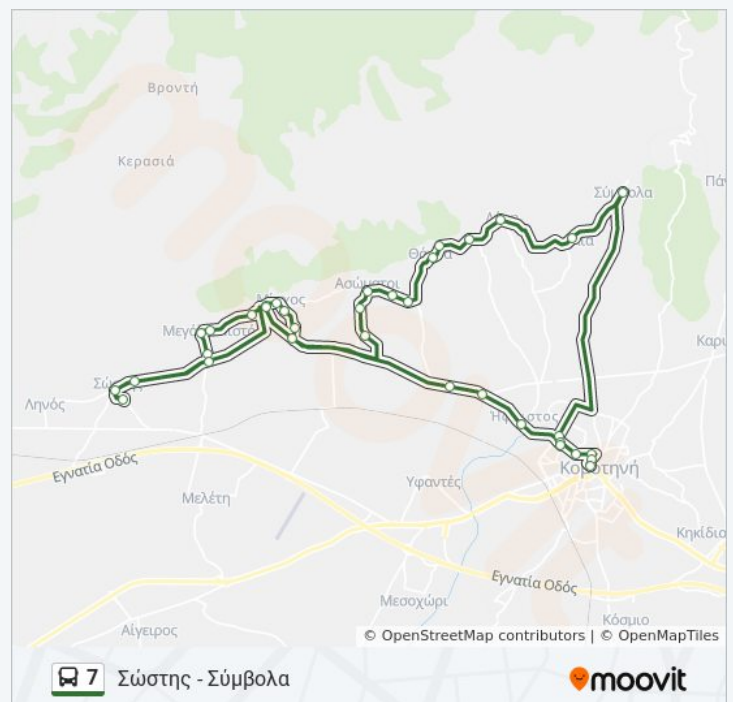

Κατεύθυνση: Σώστης - Σύμβολα

35 στάσεις

[ΠΡΟΒΟΛΗ ΔΡΟΜΟΛΟΓΙΩΝ ΓΡΑΜΜΗΣ](#)

Ωδείο
Μοσκόβ
Εγνατίας 2
3ο Ενιαίο Λύκειο
Εμπορικό Κέντρο Kosmopolis
Ήφαιστος
1η Πύλη Πανεπιστημιούπολης
2η Πύλη Πανεπιστημιούπολης
Μίσχος 1
Μίσχος 2
Μίσχος 3
Μίσχος 4
Μέγα Πιστό 1
Μέγα Πιστό 2
Μέγα Πιστό 3
Μέγα Πιστό 4
Σώστης 1
Σώστης 2
Σώστης 3
Μέγα Πιστό 5
Μίσχος 5
Μίσχος 6

Ώρες Δρομολογίων για τη γραμμή 7 λεωφορείο Σώστης - Σύμβολα Πρόγραμμα Διαδρομής:

Δευτέρα	10:30 - 19:00
Τρίτη	10:30 - 19:00
Τετάρτη	10:30 - 19:00
Πέμπτη	10:30 - 19:00
Παρασκευή	10:30 - 19:00
Σάββατο	11:30
Κυριακή	Δεν Λειτουργεί

Πληροφορίες για τη γραμμή 7 λεωφορείο

Κατεύθυνση: Σώστης - Σύμβολα

Στάσεις: 35

Διάρκεια Ταξιδιού: 56 λεπ

Περίληψη Γραμμής:

Ασώματοι 3

Ασώματοι 2

Ασώματοι 1