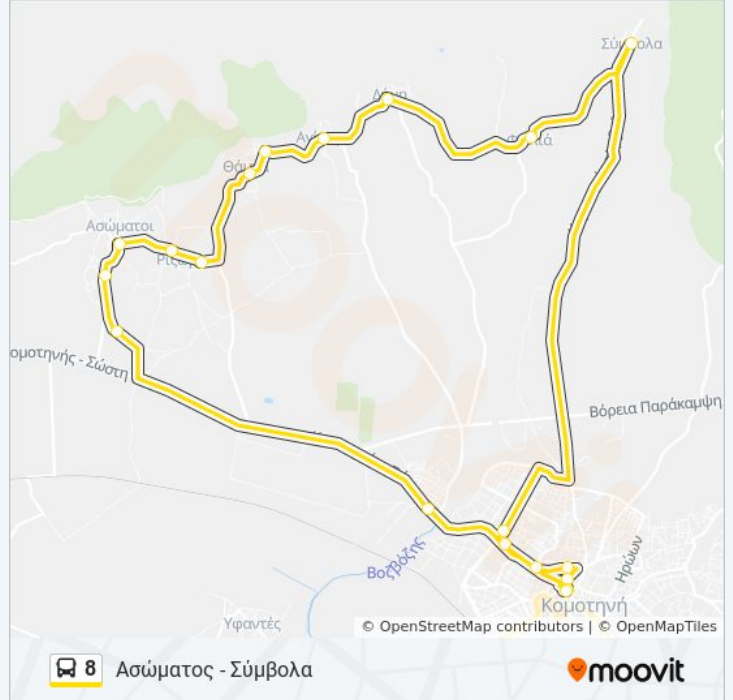

Σύμβολα

Γεωργίου Παπανδρέου 3

Κ.Α.Π.Η.

**Ώρες Δρομολογίων για τη γραμμή 8 λεωφορείο**

Ασώματος - Σύμβολα Πρόγραμμα Διαδρομής:

Δευτέρα	2:40 ΜΜ
Τρίτη	2:40 ΜΜ
Τετάρτη	2:40 ΜΜ
Πέμπτη	2:40 ΜΜ
Παρασκευή	2:40 ΜΜ
Σάββατο	Δεν Λειτουργεί
Κυριακή	Δεν Λειτουργεί

**Πληροφορίες για τη γραμμή 8 λεωφορείο****Κατεύθυνση:** Ασώματος - Σύμβολα**Στάσεις:** 19**Διάρκεια Ταξιδιού:** 34 λεπ**Περίληψη Γραμμής:**