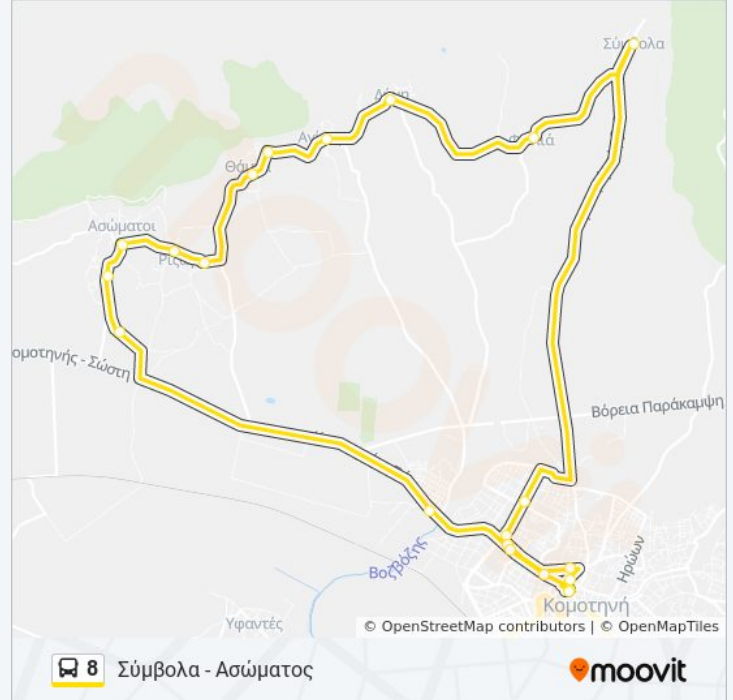

## Πληροφορίες για τη γραμμή 8 λεωφορείο

Κατεύθυνση: Σύμβολα - Ασώματος

Στάσεις: 21

Διάρκεια Ταξιδιού: 39 λεπ

Περίληψη Γραμμής:

Εμπορικό Κέντρο Cosmopolis

3ο Ενιαίο Λύκειο

Κ.Α.Π.Η.