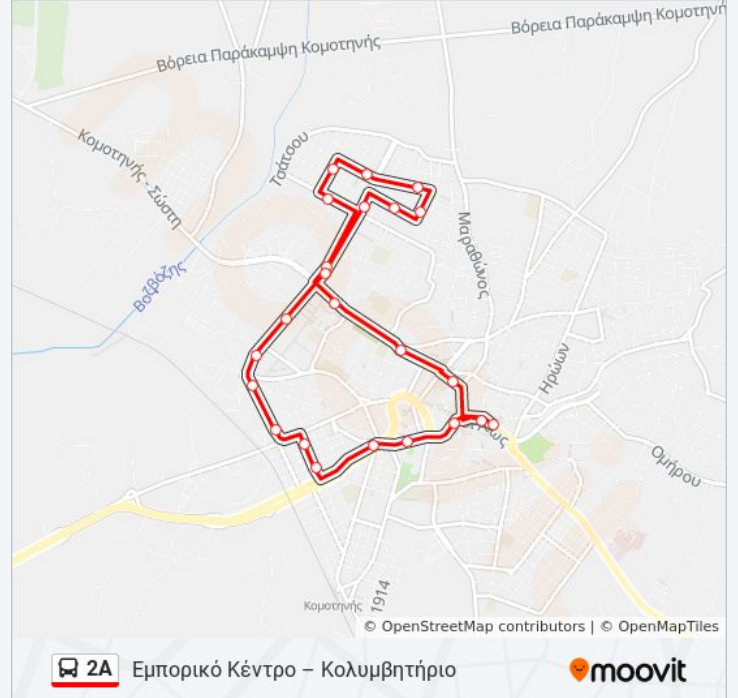

Γεωργίου Παπανδρέου 3

Εμπορικό Κέντρο Cosmopolis

3ο Ενιαίο Λύκειο

Κ.Α.Π.Η.

Ορφέως 3

Οι ώρες δρομολογίων και οι χάρτες διαδρομών για τη γραμμή 2Α λεωφορείο είναι διαθέσιμες σε ένα εκτός σύνδεσης PDF στο moovitapp.com. Χρησιμοποιήστε [Εφαρμογή Moovit](#) για να δείτε ώρες λεωφορείων ζωντανά, δρομολόγια τρένων ή μετρό και βήμα βήμα οδηγίες για όλες τις δημόσιες συγκοινωνίες στη πόλη Κομοτηνή.

[Σχετικά με το Moovit](#) • [Δύσεις MaaS](#) • [Υποστηριζόμενες χώρες](#) • [Κοινότητα Mooviter](#)

© 2023 Moovit - Όλα τα δικαιώματα διατηρούνται

Δείτε Ώρες Άφιξης Ζωντανά