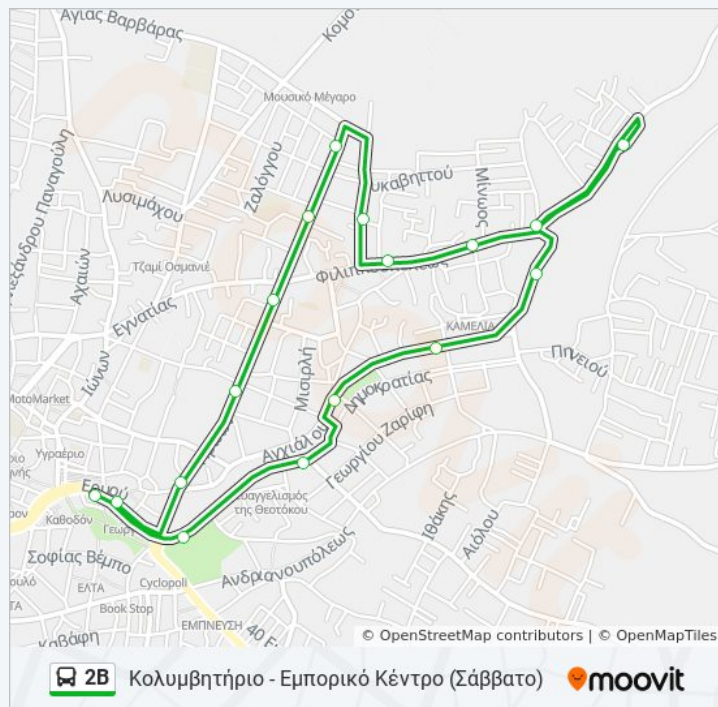

**Πληροφορίες για τη γραμμή 2B λεωφορείο**  
**Κατεύθυνση:** Κολυμβητήριο - Εμπορικό Κέντρο  
**Στάσεις:** 18  
**Διάρκεια Ταξιδιού:** 14 λεπ  
**Περίληψη Γραμμής:**

 [Χάρτης Γραμμής 2B λεωφορείο](#)

Ώρες Δρομολογίων για τη γραμμή 2B λεωφορείο

### Πληροφορίες για τη γραμμή 2B λεωφορείο

**Κατεύθυνση:** Κολυμβητήριο - Εμπορικό Κέντρο (Σάββατο)

**Στάσεις:** 17

**Διάρκεια Ταξιδιού:** 12 λεπ

**Περίληψη Γραμμής:**

Οι ώρες δρομολογίων και οι χάρτες διαδρομών για τη γραμμή 2B λεωφορείο είναι διαθέσιμες σε ένα εκτός σύνδεσης PDF στο [moovitapp.com](https://moovitapp.com).