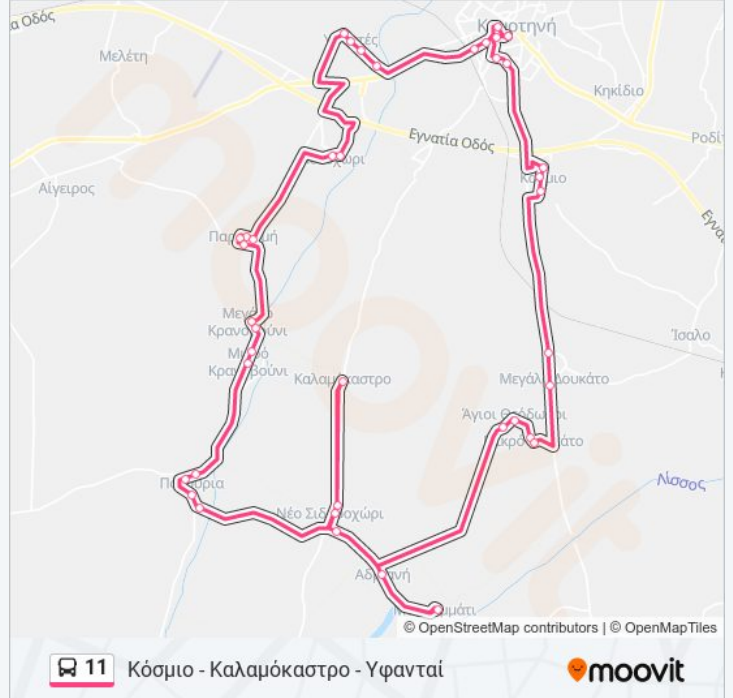

Πληροφορίες για τη γραμμή 11 λεωφορείο

Κατεύθυνση: Κόσμιο - Καλαμόκαστρο - Υφανταί

Στάσεις: 41

Διάρκεια Ταξιδιού: 60 λεπ

Περίληψη Γραμμής:

Παγούρια 2
 Παγούρια 3
 Παγούρια 4
 Μικ. Κρανοβούνι 1
 Μικ. Κρανοβούνι 2
 Μεγ. Κρανοβούνι 1
 Μεγ. Κρανοβούνι 2
 Παραδημή 1
 Παραδημή 2
 Παραδημή 3
 Παραδημή 4
 Μεσοχώρι 1
 Μεσοχώρι 2
 Υφαντές 1
 Υφαντές 2
 Υφαντές 3
 Υφαντές 4
 Πλάκα
 Ι.Κ.Α.
 Τσανάκλειος
 Σταθμαρχείο Αστικού Κ.Τ.Ε.Λ.