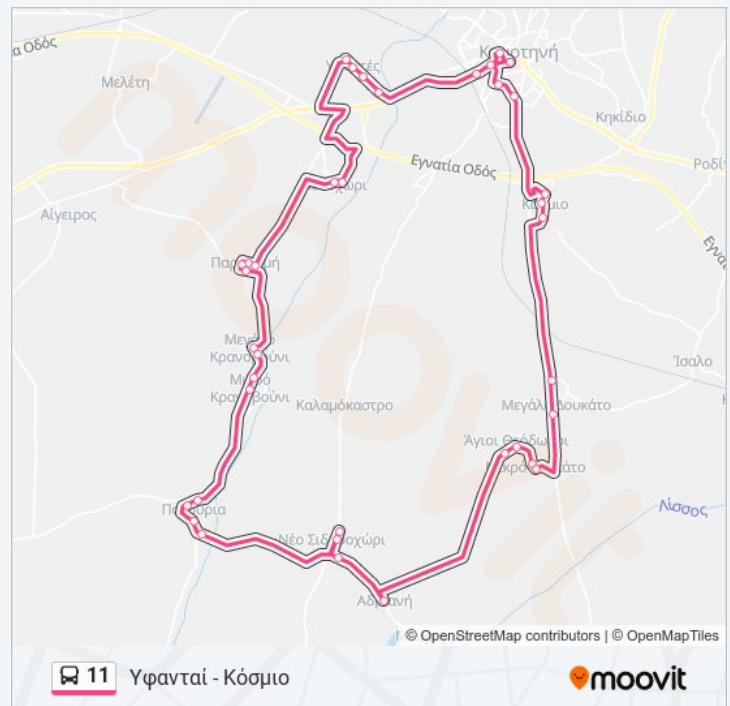

Άγ.Θεόδωροι 4

Άγ. Θεόδωροι 3

Μικ. Δουκάτο 1

Μικ. Δουκάτο 2

Ώρες Δρομολογίων για τη γραμμή 11 λεωφορείο

Υφανταί - Κόσμιο Πρόγραμμα Διαδρομής:

Δευτέρα	15:45 - 20:00
Τρίτη	15:45 - 20:00
Τετάρτη	15:45 - 20:00
Πέμπτη	15:45 - 20:00
Παρασκευή	15:45 - 20:00
Σάββατο	15:45
Κυριακή	Δεν Λειτουργεί

Πληροφορίες για τη γραμμή 11 λεωφορείο

Κατεύθυνση: Υφανταί - Κόσμιο

Στάσεις: 38

Διάρκεια Ταξιδιού: 53 λεπ

Περίληψη Γραμμής:

Μεγ. Δουκάτο 3

Μεγ. Δουκάτο 4

Κόσμιο 5