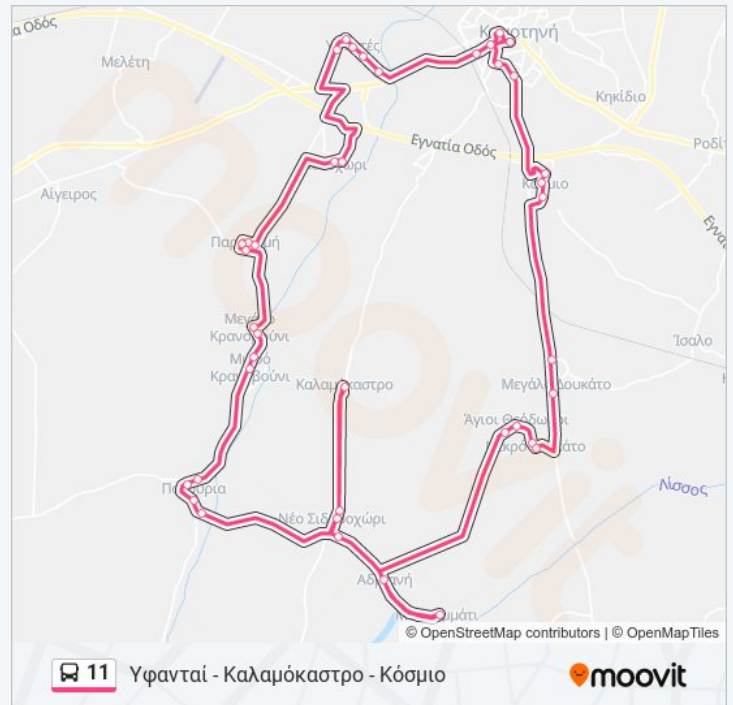

Στάσεις: 41

Διάρκεια Ταξιδιού: 57 λεπ

Περίληψη Γραμμής:

Μεσοχώρι 2

Μεσοχώρι 1

Παραδημή 4

Παραδημή 3

Παραδημή 2