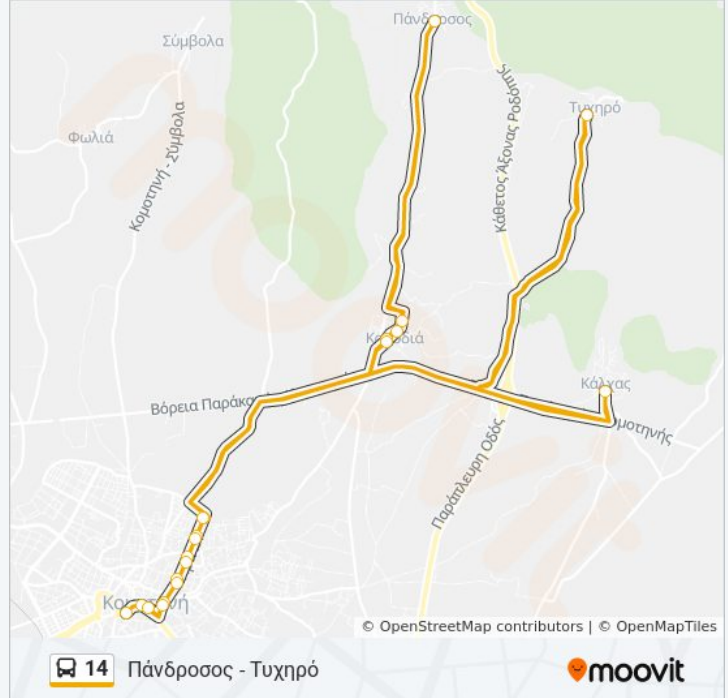

Λεωφόρος Ηρώων 4

Αγία Βαρβάρα

Καρυδιά 1

Καρυδιά 2

Πάνδροσος

Καρυδιά 3

Καρυδιά 4

Τυχηρό

Κάλχας

Αγία Βαρβάρα

Λεωφόρος Ηρώων 5

Λεωφόρος Ηρώων 6

Λεωφόρος Ηρώων 7

Λεωφόρος Ηρώων 8

Ορφέως 1

### Πληροφορίες για τη γραμμή 14 λεωφορείο

Κατεύθυνση: Πάνδροσος - Τυχηρό

Στάσεις: 20

Διάρκεια Ταξιδιού: 28 λεπ

Περίληψη Γραμμής: