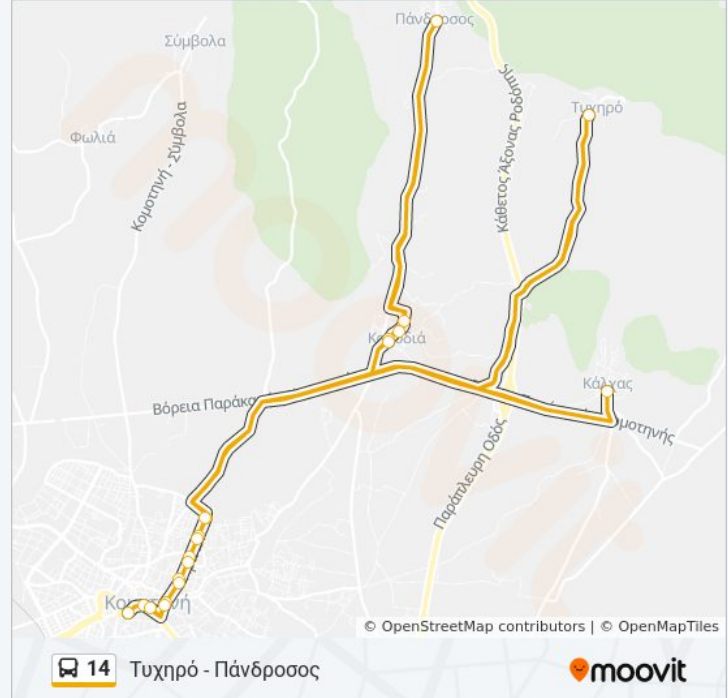

Καρυδιά 4

Αγία Βαρβάρα

Λεωφόρος Ηρώων 5

Λεωφόρος Ηρώων 6

Λεωφόρος Ηρώων 7

## Πληροφορίες για τη γραμμή 14 λεωφορείο

Κατεύθυνση: Τυχηρό - Πάνδροσος

Στάσεις: 20

Διάρκεια Ταξιδιού: 30 λεπ

Περίληψη Γραμμής:

Λεωφόρος Ηρώων 8

Ορφέως 1

Οι ώρες δρομολογίων και οι χάρτες διαδρομών για τη γραμμή 14 λεωφορείο είναι διαθέσιμες σε ένα εκτός σύνδεσης PDF στο [moovitapp.com](https://moovitapp.com). Χρησιμοποιήστε [Εφαρμογή Moovit](#) για να δείτε ώρες λεωφορείων ζωντανά, δρομολόγια τρένων ή μετρό και βήμα βήμα οδηγίες για όλες τις δημόσιες συγκοινωνίες στη πόλη Κομοτηνή.