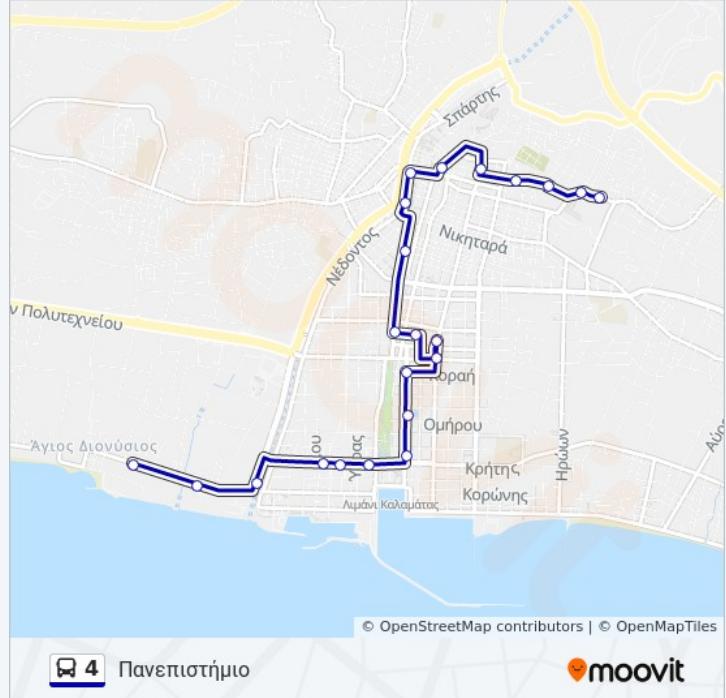

Κατεύθυνση: Πανεπιστήμιο

22 στάσεις

[ΠΡΟΒΟΛΗ ΔΡΟΜΟΛΟΓΙΩΝ ΓΡΑΜΜΗΣ](#)

4.4.3

Artemidos, 206

4.4.5

Spetson, 14-16

Likourgou, 25

Ώρες Δρομολογίων για τη γραμμή 4 λεωφορείο

Πανεπιστήμιο Πρόγραμμα Διαδρομής:

Δευτέρα	7:15 ΠΜ - 2:30 ΜΜ
Τρίτη	7:15 ΠΜ - 2:30 ΜΜ
Τετάρτη	7:15 ΠΜ - 2:30 ΜΜ
Πέμπτη	7:15 ΠΜ - 2:30 ΜΜ
Παρασκευή	7:15 ΠΜ - 2:30 ΜΜ
Σάββατο	7:15 ΠΜ - 2:30 ΜΜ
Κυριακή	Δεν Λειτουργεί

Πληροφορίες για τη γραμμή 4 λεωφορείο

Κατεύθυνση: Πανεπιστήμιο

Στάσεις: 22

Διάρκεια Ταξιδιού: 16 λεπ

Περίληψη Γραμμής:

Κατεύθυνση: Πανεπιστήμιο - Κορδία

23 στάσεις

[ΠΡΟΒΟΛΗ ΔΡΟΜΟΛΟΓΙΩΝ ΓΡΑΜΜΗΣ](#)