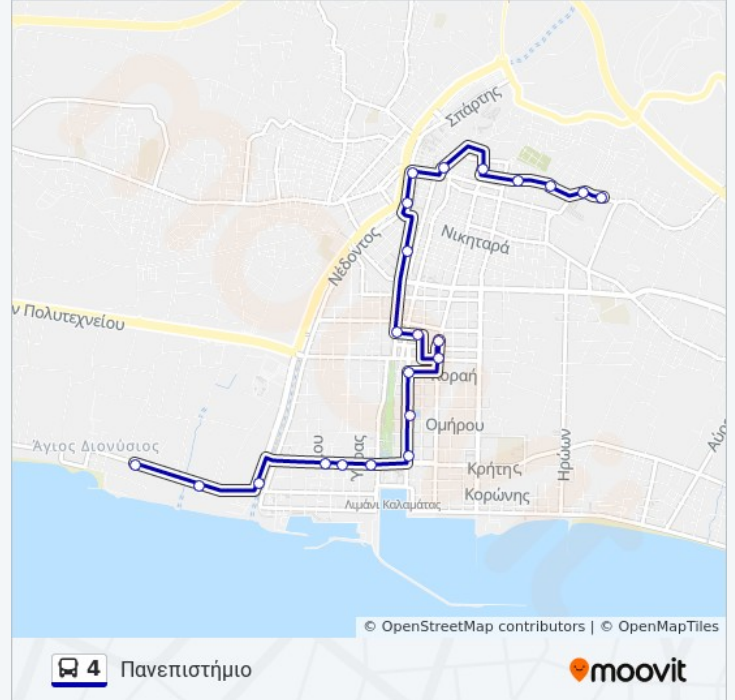

Likourgou, 28

4.24

Artemidos, 206

4.26

4.4.2

Οι ώρες δρομολογίων και οι χάρτες διαδρομών για τη γραμμή 4 λεωφορείο είναι διαθέσιμες σε ένα εκτός σύνδεσης PDF στο moovitapp.com. Χρησιμοποιήστε [Εφαρμογή Moovit](#) για να δείτε ώρες λεωφορείων ζωντανά, δρομολόγια τρένων ή μετρό και βήμα βήμα οδηγίες για όλες τις δημόσιες συγκοινωνίες στη πόλη Καλαμάτα.

[Σχετικά με το Moovit](#) • [Λύσεις MaaS](#) • [Υποστηριζόμενες χώρες](#) • [Κοινότητα Mooviter](#)

© 2023 Moovit - Όλα τα δικαιώματα διατηρούνται

Δείτε Ώρες Άφιξης Ζωντανά