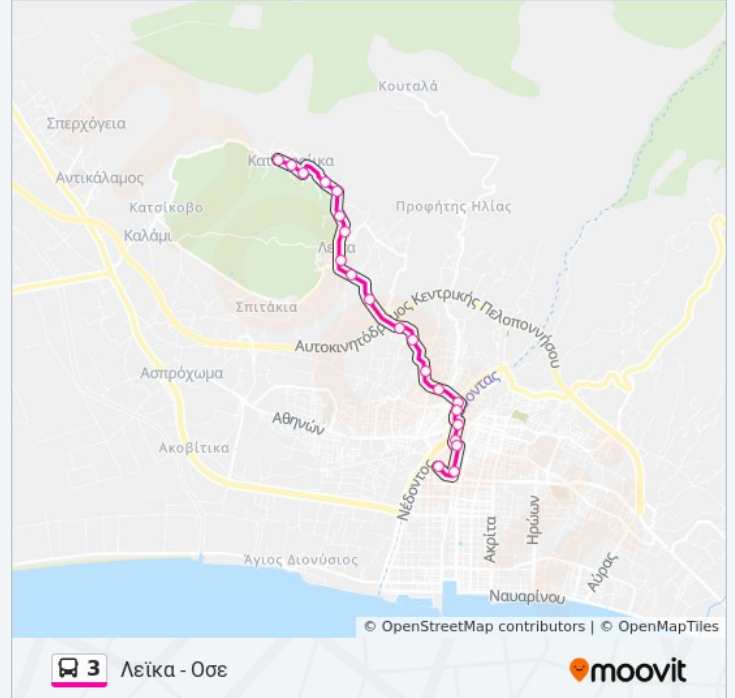

## Πληροφορίες για τη γραμμή 3 λεωφορείο

Κατεύθυνση: Οσε - Λείκα

Στάσεις: 20

Διάρκεια Ταξιδιού: 13 λεπ

Περίληψη Γραμμής:

4η Κατσαρέικα / Katsareika 4th

5η Κατσαρέικα / Katsareika 5th

Οι ώρες δρομολογίων και οι χάρτες διαδρομών για τη γραμμή 3 λεωφορείο είναι διαθέσιμες σε ένα εκτός σύνδεσης PDF στο [moovitapp.com](https://moovitapp.com). Χρησιμοποιήστε [Εφαρμογή Moovit](#) για να δείτε ώρες λεωφορείων ζωντανά, δρομολόγια τρένων ή μετρό και βήμα βήμα οδηγίες για όλες τις δημόσιες συγκοινωνίες στη πόλη Καλαμάτα.