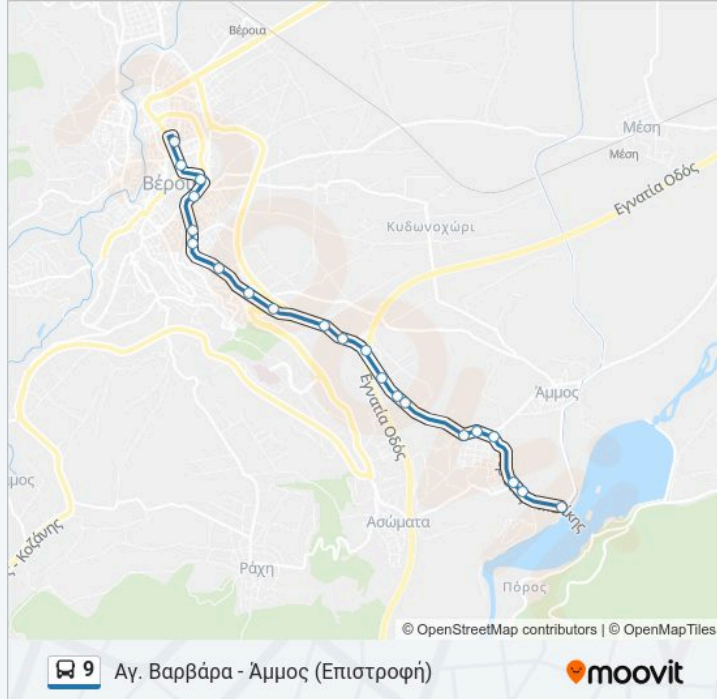

Πληροφορίες για τη γραμμή 9 λεωφορείο

Κατεύθυνση: Αγ. Βαρβάρα - Άμμος (Επιστροφή)

Στάσεις: 21

Διάρκεια Ταξιδιού: 19 λεπ

Περίληψη Γραμμής:

Ελιά

Άγιος Ιωάννης

Αφετηρία