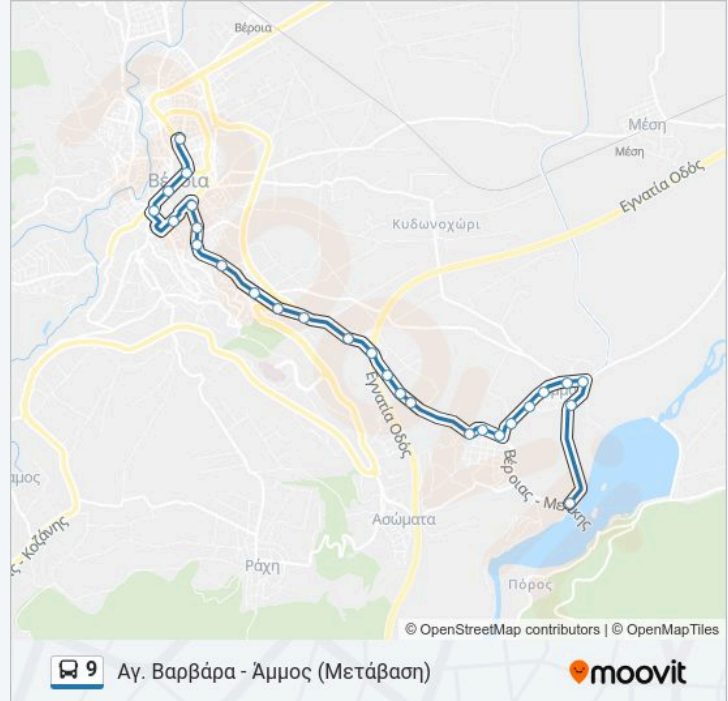

Πληροφορίες για τη γραμμή 9 λεωφορείο

Κατεύθυνση: Αγ. Βαρβάρα - Άμμος (Μετάβαση)

Στάσεις: 27

Διάρκεια Ταξιδιού: 24 λεπ

Περίληψη Γραμμής:

Ψυγεία

Πλατάνια

Σούπερ Μάρκετ

Κοινότητα

Ξυλουργείο

Πρώτη Άμμου

5 Βήματα

Άμμος

Αλιάκμων

Αντλιοστάσιο

Φράγμα