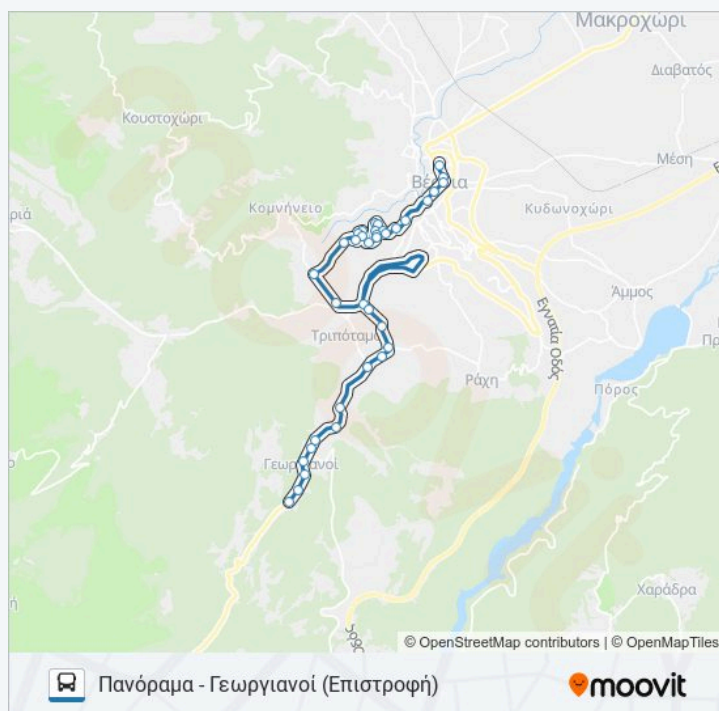

Νατο

Διασταύρωση Τριπόταμου

Σαλιάγκα

Διασταύρωση Ράχης

Κ.Ε.Κ. Τριπόταμου

Φρούτα

Διασταύρωση Σελιού

Γκρίνλαντ

Έξοδος Πανοράματος - Τριπόταμος

Σχολή Αστυνομίας

Πλατεία Πανοράματος

Ρωμανών

Λάμπρου Πορφυρά

Οδός Βεργίνας

Ζαχ. Παπαντωνίου

Στρατή Τσίρκα

Βρύση Πανοράματος

Νηπειαγωγείο

Μπακάλη

Τασόπουλου

Λύκειο Πανοράματος

Πιστοφίδη

Έξοδος Πανοράματος

Β' Σώμα Στρατού

Ωρολόι

Μητρόπολη

Δημαρχείο

Άγιος Ιωάννης

Αφετηρία

Πληροφορίες για τη γραμμή ΠΑΝΟΡΑΜΑ - ΓΕΩΡΓΙΑΝΣΙ - ΤΡΙΠΟΤΑΜΟ - ΡΑΧΗ λεωφορείο

Κατεύθυνση: Πανόραμα - Γεωργιανοί (Επιστροφή)

Στάσεις: 36

Διάρκεια Ταξιδιού: 30 λεπ

Περίληψη Γραμμής:

Κατεύθυνση: Πανόραμα - Γεωργιανοί (Μετάβαση)

37 στάσεις

[ΠΡΟΒΟΛΗ ΔΡΟΜΟΛΟΓΙΩΝ ΓΡΑΜΜΗΣ](#)

Ώρες Δρομολογίων για τη γραμμή ΠΑΝΟΡΑΜΑ - ΓΕΩΡΓΙΑΝΣΙ - ΤΡΙΠΟΤΑΜΟ - ΡΑΧΗ λεωφορείο

Πανόραμα - Γεωργιανοί (Μετάβαση) Πρόγραμμα Διαδρομής: