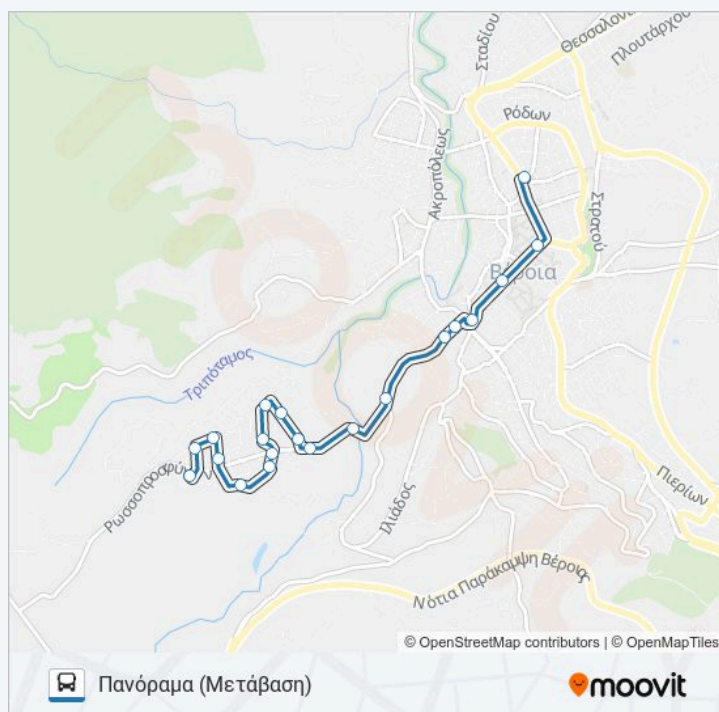

Πληροφορίες για τη γραμμή ΠΑΝΟΡΑΜΑ - ΓΕΩΡΓΙΑΝΟΙ - ΤΡΙΠΟΤΑΜΟ - ΡΑΧΗ λεωφορείο

Κατεύθυνση: Πανόραμα (Μετάβαση)

Στάσεις: 20

Διάρκεια Ταξιδιού: 12 λεπ

Περίληψη Γραμμής:

Κατεύθυνση: Πανόραμα - Γεωργιανοί (Επιστροφή)