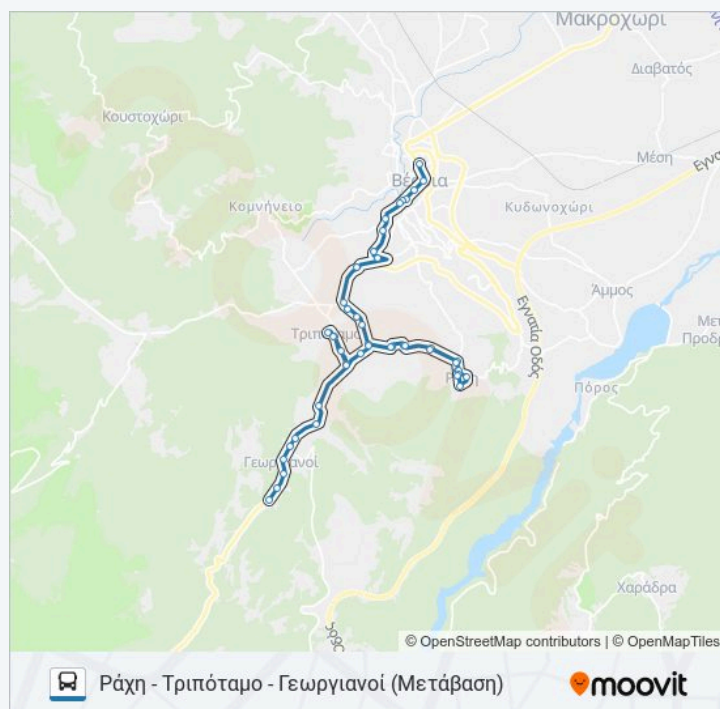

Κατεύθυνση: Ράχη - Τριπόταμο - Γεωργιανοί (Μετάβαση)

46 στάσεις

[ΠΡΟΒΟΛΗ ΔΡΟΜΟΛΟΓΙΩΝ ΓΡΑΜΜΗΣ](#)

- Αφετηρία
- Εθνική Τράπεζα
- Μητρόπολη
- Ωρολόι
- 7ο Γυμνάσιο
- Εύξεινος Λέσχη
- Β' Σώμα Στρατού
- Σύκα
- Φλαμουριές
- Κληματαριά
- Ανατίναξη
- Διασταύρωση Σελιού
- Φρούτα
- Φιλοσίδη
- Κ.Ε.Κ. Τριπόταμου
- Διασταύρωση Ράχης
- Πέταλο
- Κυπαρίσσια
- 1η Ραχιάς
- Γήπεδα Ράχης
- Δαμιανίδη
- Ράχη
- Προς Ανάληψη
- Πλάτανος Ράχης
- Κοινότητα Ράχης
- Δαμιανίδη
- Γήπεδα Ράχης
- 1η Ραχιάς

Ώρες Δρομολογίων για τη γραμμή ΠΑΝΟΡΑΜΑ - ΓΕΩΡΓΙΑΝΟΙ - ΤΡΙΠΟΤΑΜΟ - ΡΑΧΗ λεωφορείο

Ράχη - Τριπόταμο - Γεωργιανοί (Μετάβαση)

Πρόγραμμα Διαδρομής:

Δευτέρα	14:35
Τρίτη	14:35
Τετάρτη	14:35
Πέμπτη	14:35
Παρασκευή	14:35
Σάββατο	15:05
Κυριακή	Δεν Λειτουργεί

Πληροφορίες για τη γραμμή ΠΑΝΟΡΑΜΑ - ΓΕΩΡΓΙΑΝΟΙ - ΤΡΙΠΟΤΑΜΟ - ΡΑΧΗ λεωφορείο

Κατεύθυνση: Ράχη - Τριπόταμο - Γεωργιανοί (Μετάβαση)

Στάσεις: 46

Διάρκεια Ταξιδιού: 46 λεπ

Περίληψη Γραμμής: