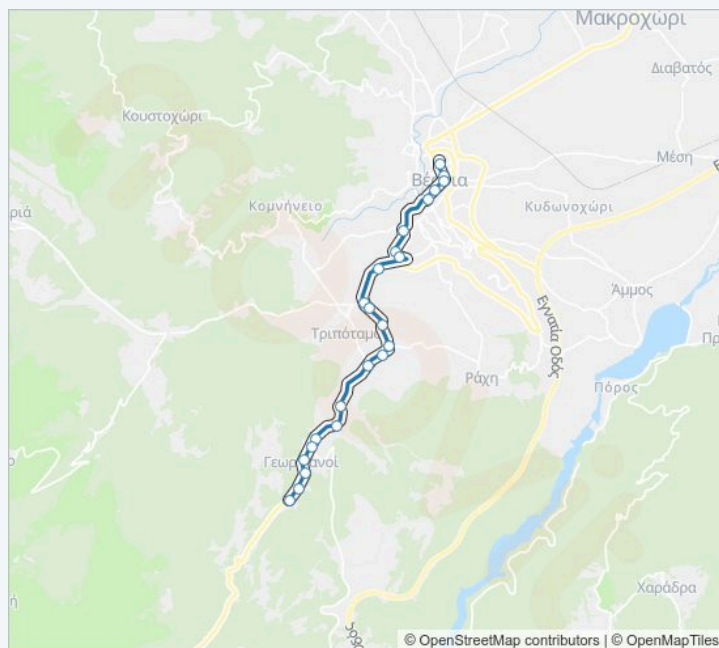

Κατεύθυνση: Ράχη - Τριπόταμο - Γεωργιανοί (Επιστροφή)

Στάσεις: 23

Διάρκεια Ταξιδιού: 28 λεπ

Περίληψη Γραμμής:

Ράχη - Τριπόταμο - Γεωργιανοί (Επιστροφή)

moovit

Κατεύθυνση: Ράχη - Τριπόταμο - Γεωργιανοί (Μετάβαση)