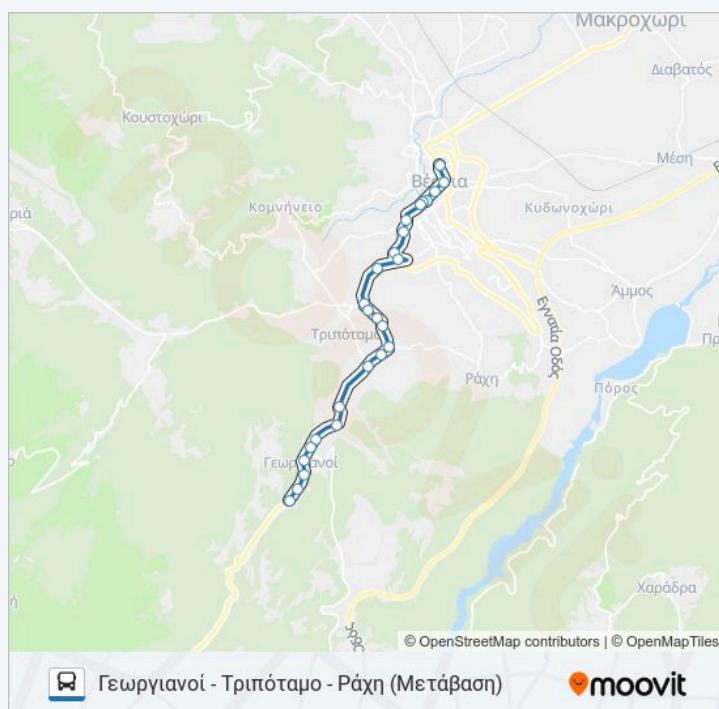

Δευτέρα	07:10 - 18:15
Τρίτη	07:10 - 18:15
Τετάρτη	07:10 - 18:15
Πέμπτη	07:10 - 18:15
Παρασκευή	07:10 - 18:15
Σάββατο	08:40 - 18:00
Κυριακή	08:40 - 18:15

Πληροφορίες για τη γραμμή ΠΑΝΟΡΑΜΑ - ΓΕΩΡΓΙΑΝΣΙ - ΤΡΙΠΟΤΑΜΟ - ΡΑΧΗ λεωφορείο

Κατεύθυνση: Γεωργιανοί - Τριπόταμο - Ράχη (Μετάβαση)

Στάσεις: 26

Διάρκεια Ταξιδιού: 29 λεπ

Περίληψη Γραμμής:

Κατεύθυνση: Πανόραμα (Μετάβαση)

20 στάσεις

[ΠΡΟΒΟΛΗ ΔΡΟΜΟΛΟΓΙΩΝ ΓΡΑΜΜΗΣ](#)

Αφετηρία