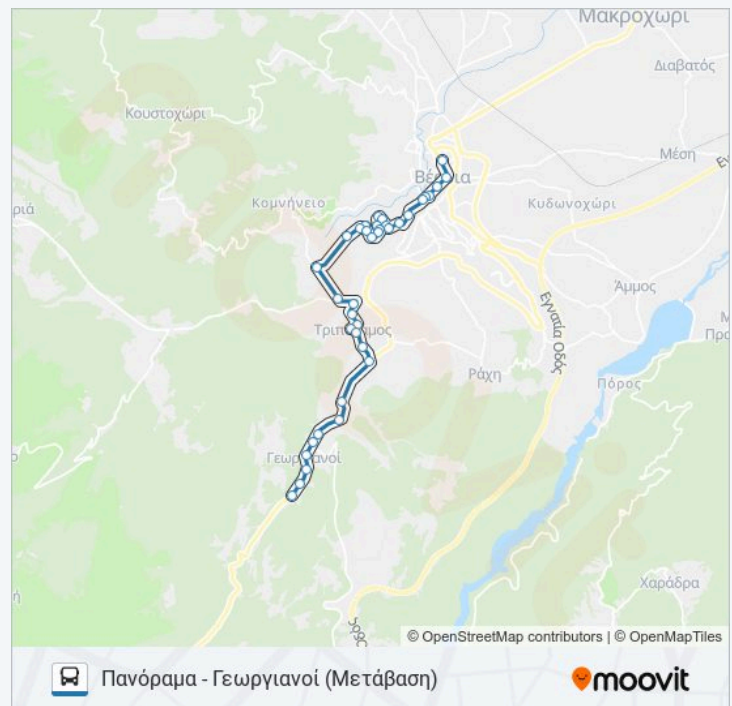

11:30

Παρασκευή

11:30

Σάββατο

Δεν Λειτουργεί

Κυριακή

Δεν Λειτουργεί

Πληροφορίες για τη γραμμή ΠΑΝΟΡΑΜΑ - ΓΕΩΡΓΙΑΝΟΙ - ΤΡΙΠΟΤΑΜΟ - ΡΑΧΗ λεωφορείο
Κατεύθυνση: Πανόραμα - Γεωργιανοί (Μετάβαση)
Στάσεις: 37
Διάρκεια Ταξιδιού: 29 λεπ
Περίληψη Γραμμής: