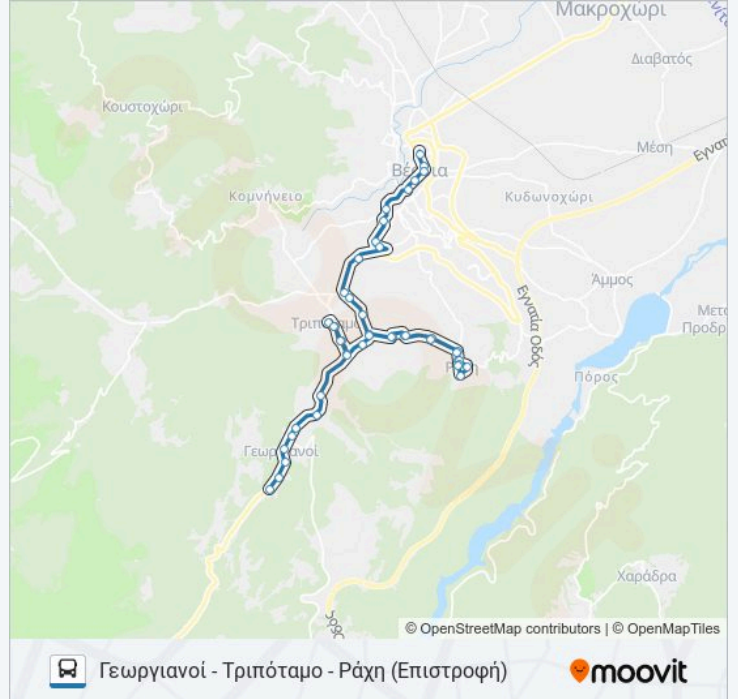

Φρούτα

Διασταύρωση Σελιού

Αραβά

Κληματαριά

Φλαμουριές

Βρύση

Β' Σώμα Στρατού

Ωρολόι

Μητρόπολη

Δημαρχείο

Άγιος Ιωάννης

Αφετηρία

**Κατεύθυνση: Γεωργιανοί - Τριπόταμο - Ράχη
(Μετάβαση)**

26 στάσεις

**Ώρες Δρομολογίων για τη γραμμή ΠΑΝΟΡΑΜΑ -
ΓΕΩΡΓΙΑΝΟΣΙ - ΤΡΙΠΟΤΑΜΟ - ΡΑΧΗ** λεωφορείο
Γεωργιανοί - Τριπόταμο - Ράχη (Μετάβαση)
Πρόγραμμα Διαδρομής: