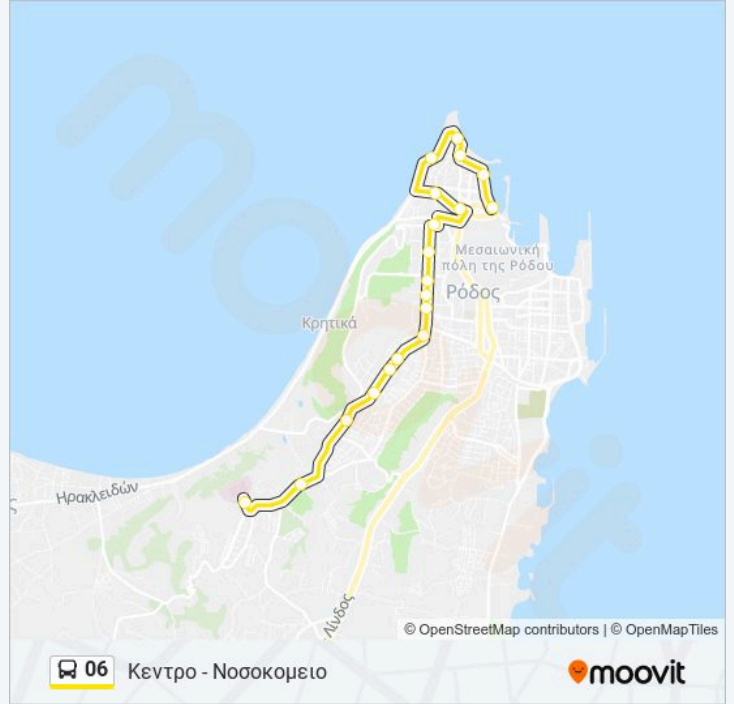

Χρησιμοποιήστε την εφαρμογή Moovit για να βρείτε τον πιο κοντινό σταθμό για τη γραμμή 06 λεωφορείο και να βρείτε πότε φτάνει η επόμενη γραμμή 06 λεωφορείο.

Κατεύθυνση: Κεντρο - Νοσοκομειο

19 στάσεις

[ΠΡΟΒΟΛΗ ΔΡΟΜΟΛΟΓΙΩΝ ΓΡΑΜΜΗΣ](#)

Μηδεια

Εμπορικο Κεντρο Παναγου

Αγ. Αποστολοι (Νοσοκομειο)

Ώρες Δρομολογίων για τη γραμμή 06 λεωφορείο

Κεντρο - Νοσοκομειο Πρόγραμμα Διαδρομής:

Δευτέρα	07:30 - 19:30
Τρίτη	07:30 - 19:30
Τετάρτη	07:30 - 19:30
Πέμπτη	07:30 - 19:30
Παρασκευή	07:30 - 19:30
Σάββατο	07:30 - 19:30
Κυριακή	07:30 - 19:30

Πληροφορίες για τη γραμμή 06 λεωφορείο**Κατεύθυνση:** Κεντρο - Νοσοκομειο**Στάσεις:** 19**Διάρκεια Ταξιδιού:** 22 λεπ**Περίληψη Γραμμής:**

Κατεύθυνση: Κεντρο - Νοσοκομείο (Εργατικό)

22 στάσεις

[ΠΡΟΒΟΛΗ ΔΡΟΜΟΛΟΓΙΩΝ ΓΡΑΜΜΗΣ](#)