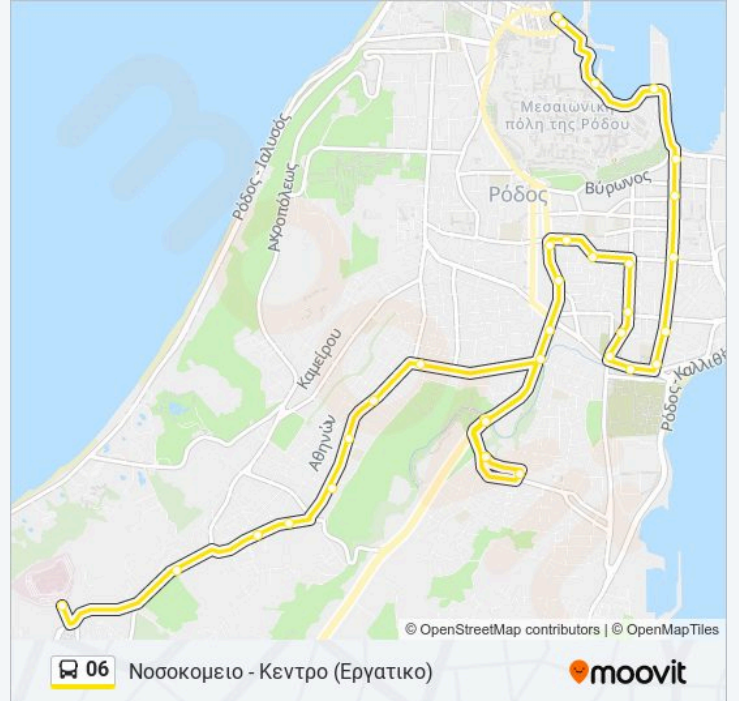

Καναδα

Κοβα

Λιμανι

Κολωνα - Παλια Πολη

Τερματικος Σταθμος Πολεως

Κεντρικος Σταθμος Πολεως

Οι ώρες δρομολογίων και οι χάρτες διαδρομών για τη γραμμή 06 λεωφορείο είναι διαθέσιμες σε ένα εκτός σύνδεσης PDF στο moovitapp.com. Χρησιμοποιήστε Εφαρμογή Moovit για να δείτε ώρες λεωφορείων ζωντανά, δρομολόγια τρένων ή μετρό και βήμα βήμα οδηγίες για όλες τις δημόσιες συγκοινωνίες στη πόλη Ρόδος.

© 2024 Moovit - Όλα τα δικαιώματα διατηρούνται