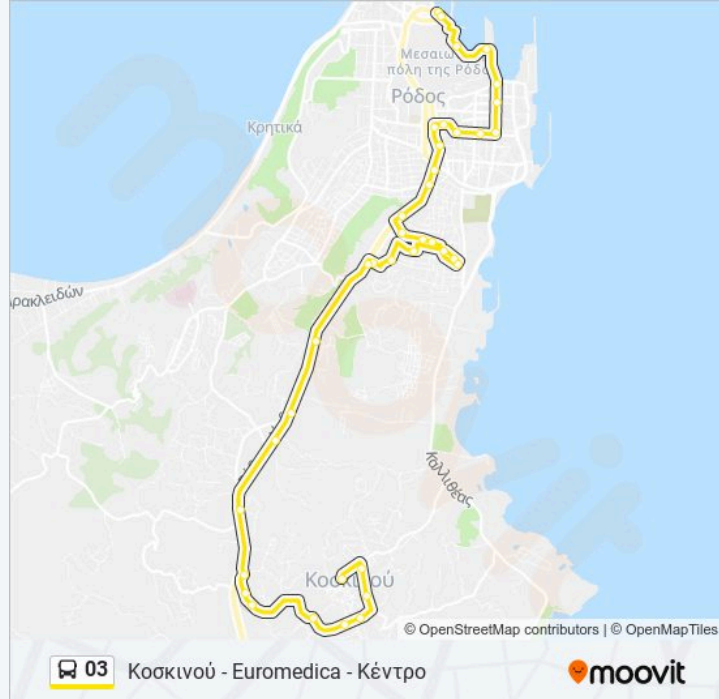

Κυρα Της Ρω

Κωνσταντινουπολεως

Δελφων

Βεργινας

Μαραθωνος

Μαραθωνος 3

Αγ. Δημητριος

Παρκο Ροδιου

Ξενακης

Τζενεσις

7 Βαιες

Πλατεια Φωκιαλη Ροδος

Αγ. Αναστασια

Μητροπολη

Δαμασκηνου

Αγ. Νικολαος

Καναδα

Κοβα

Λιμανι

Κολωνα - Παλια Πολη

Τερματικος Σταθμος Πολεως

Κεντρικος Σταθμος Πολεως

Οι ώρες δρομολογίων και οι χάρτες διαδρομών για τη γραμμή 03 λεωφορείο είναι διαθέσιμες σε ένα εκτός σύνδεσης PDF στο moovitapp.com. Χρησιμοποιήστε Εφαρμογή Moovit για να δείτε ώρες λεωφορείων ζωντανά, δρομολόγια τρένων ή μετρό και βήμα βήμα οδηγίες για όλες τις δημόσιες συγκοινωνίες στη πόλη Ρόδος.

© 2024 Moovit - Όλα τα δικαιώματα διατηρούνται