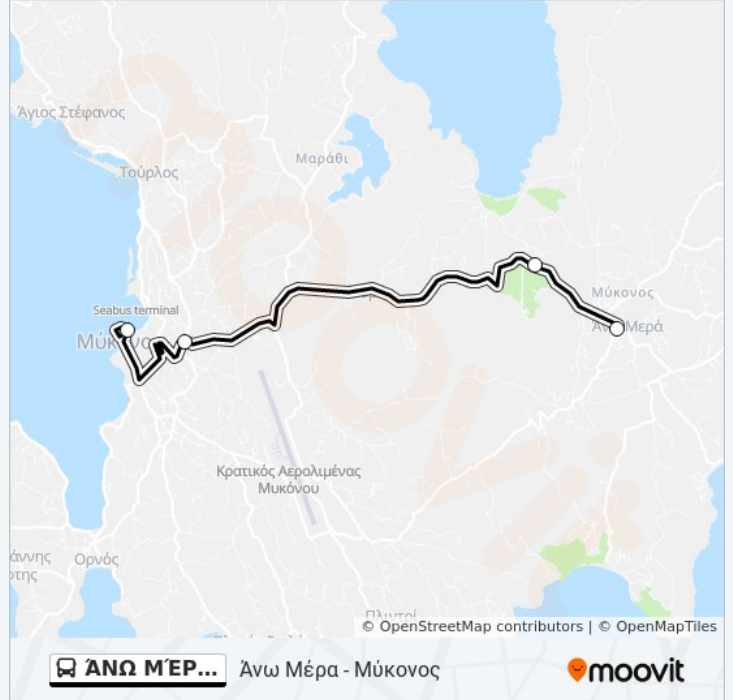

Χρησιμοποιήστε την εφαρμογή Moovit για να βρείτε τον πιο κοντινό σταθμό για τη γραμμή ΆΝΩ ΜΈΡΑ - ΜΎΚΟΝΟΣ λεωφορείο και να βρείτε πότε φτάνει η επόμενη γραμμή ΆΝΩ ΜΈΡΑ - ΜΎΚΟΝΟΣ λεωφορείο.

Κατεύθυνση: Άνω Μέρα - Μύκονος

4 στάσεις

[ΠΡΟΒΟΛΗ ΔΡΟΜΟΛΟΓΙΩΝ ΓΡΑΜΜΗΣ](#)

Άνω Μέρα

Χώρας - Άνω Μεράς

Mykonian Hygeia Medical Centre

Παλιό Λιμάνι

Ώρες Δρομολογίων για τη γραμμή ΆΝΩ ΜΈΡΑ - ΜΎΚΟΝΟΣ λεωφορείο

Άνω Μέρα - Μύκονος Πρόγραμμα Διαδρομής:

Δευτέρα	10:00 ΠΜ - 8:00 ΜΜ
Τρίτη	10:00 ΠΜ - 8:00 ΜΜ
Τετάρτη	10:00 ΠΜ - 8:00 ΜΜ
Πέμπτη	10:00 ΠΜ - 8:00 ΜΜ
Παρασκευή	10:00 ΠΜ - 8:00 ΜΜ
Σάββατο	10:00 ΠΜ - 8:00 ΜΜ
Κυριακή	10:00 ΠΜ - 8:00 ΜΜ

Πληροφορίες για τη γραμμή ΆΝΩ ΜΈΡΑ - ΜΎΚΟΝΟΣ λεωφορείο**Κατεύθυνση:** Άνω Μέρα - Μύκονος**Στάσεις:** 4**Διάρκεια Ταξιδιού:** 7 λεπ**Περίληψη Γραμμής:**