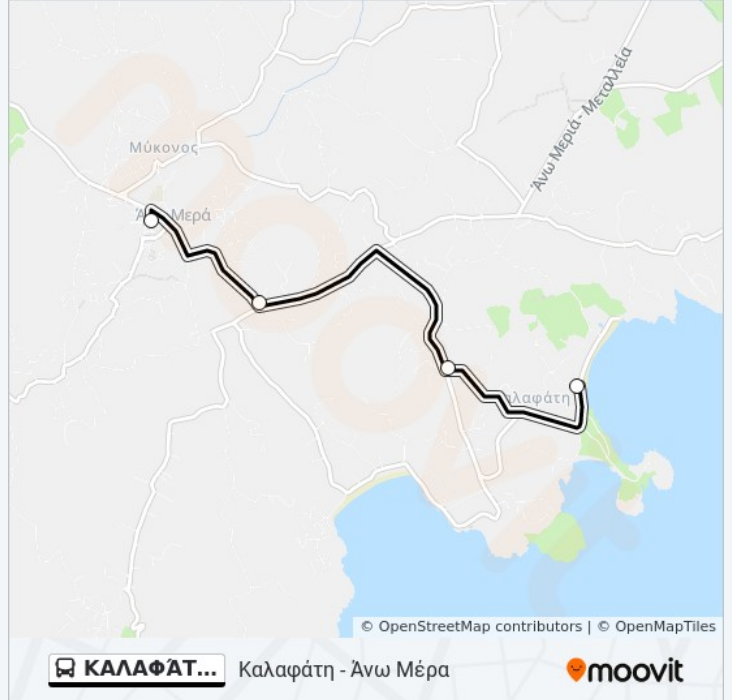

Χρησιμοποιήστε την εφαρμογή Moovit για να βρείτε τον πιο κοντινό σταθμό για τη γραμμή ΚΑΛΑΦΑΤΗ - ΑΝΩ ΜΈΡΑ λεωφορείο και να βρείτε πότε φτάνει η επόμενη γραμμή ΚΑΛΑΦΑΤΗ - ΑΝΩ ΜΈΡΑ λεωφορείο.

Κατεύθυνση: Καλαφάτη - Άνω Μέρα

4 στάσεις

[ΠΡΟΒΟΛΗ ΔΡΟΜΟΛΟΓΙΩΝ ΓΡΑΜΜΗΣ](#)

Καλαφάτη

Καλαφάτη Επαρ. Οδός

Χώρα - Άνω Μέρα

Άνω Μέρα

Ώρες Δρομολογίων για τη γραμμή ΚΑΛΑΦΑΤΗ -
ΑΝΩ ΜΈΡΑ λεωφορείο

Καλαφάτη - Άνω Μέρα Πρόγραμμα Διαδρομής:

Δευτέρα	10:25 ΠΜ - 8:25 ΜΜ
Τρίτη	10:25 ΠΜ - 8:25 ΜΜ
Τετάρτη	10:25 ΠΜ - 8:25 ΜΜ
Πέμπτη	10:25 ΠΜ - 8:25 ΜΜ
Παρασκευή	10:25 ΠΜ - 8:25 ΜΜ
Σάββατο	10:25 ΠΜ - 8:25 ΜΜ
Κυριακή	10:25 ΠΜ - 8:25 ΜΜ

Πληροφορίες για τη γραμμή ΚΑΛΑΦΑΤΗ - ΑΝΩ
ΜΈΡΑ λεωφορείο

Κατεύθυνση: Καλαφάτη - Άνω Μέρα

Στάσεις: 4

Διάρκεια Ταξιδιού: 6 λεπ

Περίληψη Γραμμής:

Οι ώρες δρομολογίων και οι χάρτες διαδρομών για τη γραμμή ΚΑΛΑΦΑΤΗ - ΆΝΩ ΜΕΡΑ λεωφορείο είναι διαθέσιμες σε ένα εκτός σύνδεσης PDF στο moovitapp.com. Χρησιμοποιήστε [Εφαρμογή Moovit](#) για να δείτε ώρες λεωφορείων ζωντανά, δρομολόγια τρένων ή μετρό και βήμα βήμα οδηγίες για όλες τις δημόσιες συγκοινωνίες στη πόλη Μύκονος.