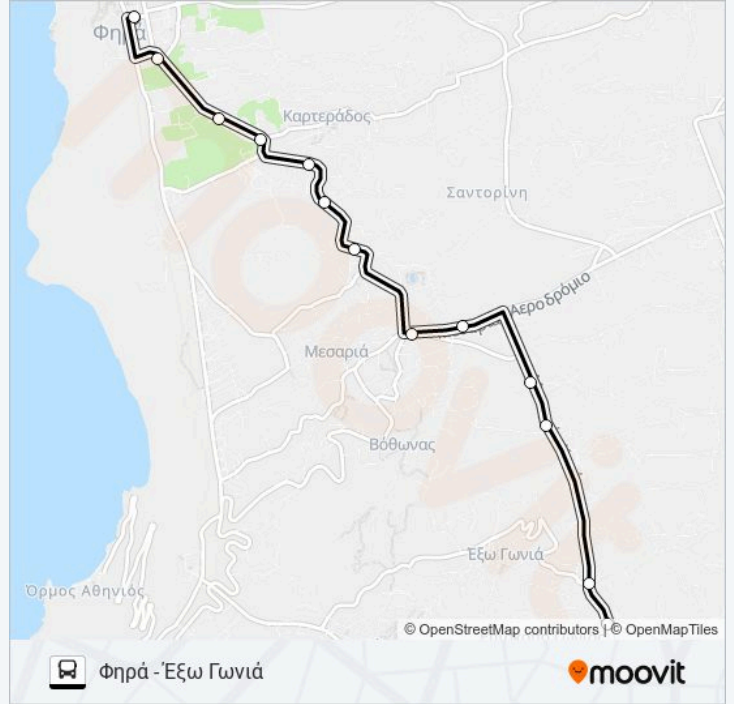

ΦΗΡΑ - ΈΞΩ ΓΩΝΙΑ

Έξω Γωνιά - Φηρά

Κατεβάστε Την Εφαρμογή

Η γραμμή ΦΗΡΑ - ΈΞΩ ΓΩΝΙΑ λεωφορείο (Έξω Γωνιά - Φηρά) έχει 2 διαδρομές. Για καθημερινές οι ώρες λειτουργίας της είναι:

(1) Έξω Γωνιά - Φηρά: 07:25 - 14:25(2) Φηρά - Έξω Γωνιά: 07:10 - 14:00

Χρησιμοποιήστε την εφαρμογή Moovit για να βρείτε τον πιο κοντινό σταθμό για τη γραμμή ΦΗΡΑ - ΈΞΩ ΓΩΝΙΑ λεωφορείο και να βρείτε πότε φτάνει η επόμενη γραμμή ΦΗΡΑ - ΈΞΩ ΓΩΝΙΑ λεωφορείο.

Κατεύθυνση: Έξω Γωνιά - Φηρά

Wine Museum

Κρητικός

Έξω Γωνιά Κάτω

Μεσα Γωνια

Ώρες Δρομολογίων για τη γραμμή ΦΗΡΑ - ΈΞΩ ΓΩΝΙΑ λεωφορείο

Φηρά - Έξω Γωνιά Πρόγραμμα Διαδρομής:

Δευτέρα	07:10 - 14:00
Τρίτη	07:10 - 14:00
Τετάρτη	07:10 - 14:00
Πέμπτη	07:10 - 14:00
Παρασκευή	07:10 - 14:00
Σάββατο	Δεν Λειτουργεί
Κυριακή	Δεν Λειτουργεί

Πληροφορίες για τη γραμμή ΦΗΡΑ - ΈΞΩ ΓΩΝΙΑ λεωφορείο

Κατεύθυνση: Φηρά - Έξω Γωνιά

Στάσεις: 13

Διάρκεια Ταξιδιού: 13 λεπ

Περίληψη Γραμμής:

Οι ώρες δρομολογίων και οι χάρτες διαδρομών για τη γραμμή ΦΗΡΑ - ΕΞΩ ΓΩΝΙΑ λεωφορείο είναι διαθέσιμες σε ένα εκτός σύνδεσης PDF στο moovitapp.com. Χρησιμοποιήστε Εφαρμογή Moovit για να δείτε ώρες λεωφορείων ζωντανά, δρομολόγια τρένων ή μετρό και βήμα βήμα οδηγίες για όλες τις δημόσιες συγκοινωνίες στη πόλη Σαντορίνη.