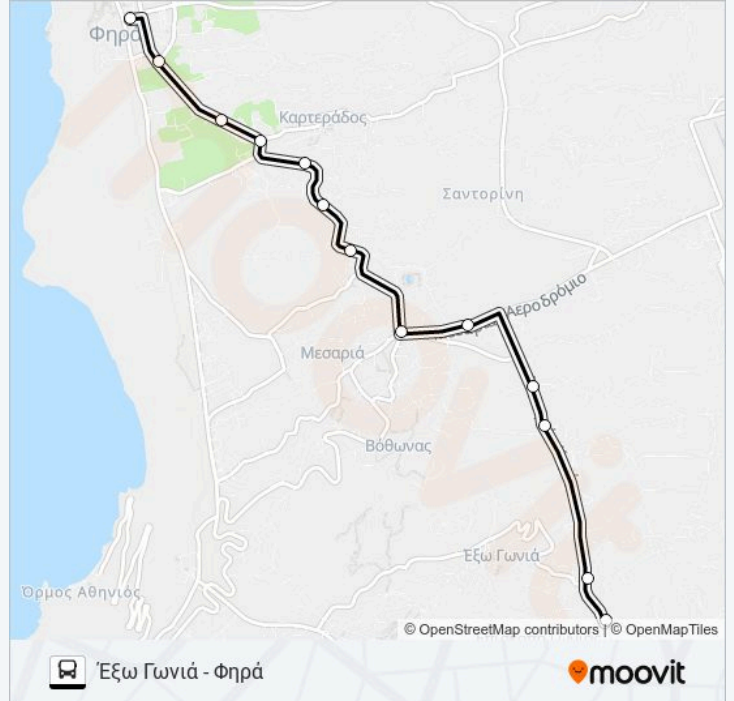

Χρησιμοποιήστε την εφαρμογή Moovit για να βρείτε τον πιο κοντινό σταθμό για τη γραμμή ΦΗΡΑ - ΈΞΩ ΓΩΝΙΑ λεωφορείο και να βρείτε πότε φτάνει η επόμενη γραμμή ΦΗΡΑ - ΈΞΩ ΓΩΝΙΑ λεωφορείο.

Κατεύθυνση: Έξω Γωνιά - Φηρά

Έξω Γωνιά - Φηρά Πρόγραμμα Διαδρομής:

Δευτέρα	07:25 - 14:25
Τρίτη	07:25 - 14:25
Τετάρτη	07:25 - 14:25
Πέμπτη	07:25 - 14:25
Παρασκευή	07:25 - 14:25
Σάββατο	Δεν Λειτουργεί
Κυριακή	Δεν Λειτουργεί

Πληροφορίες για τη γραμμή ΦΗΡΑ - ΈΞΩ ΓΩΝΙΑ
λεωφορείο

Κατεύθυνση: Έξω Γωνιά - Φηρά

Στάσεις: 13

Διάρκεια Ταξιδιού: 13 λεπ

Περίληψη Γραμμής:

Κατεύθυνση: Φηρά - Έξω Γωνιά

13 στάσεις

[ΠΡΟΒΟΛΗ ΔΡΟΜΟΛΟΓΙΩΝ ΓΡΑΜΜΗΣ](#)

Φηρά Σταθμός Λεωφορείων (Κτελ Θήρας Α.Ε)

Πληροφορίες για τη γραμμή ΦΗΡΑ - ΈΞΩ ΓΩΝΙΑ λεωφορείο

Κατεύθυνση: Φηρά - Έξω Γωνιά

Στάσεις: 13

Διάρκεια Ταξιδιού: 13 λεπ

Περίληψη Γραμμής:

Οι ώρες δρομολογίων και οι χάρτες διαδρομών για τη γραμμή ΦΗΡΑ - ΕΞΩ ΓΩΝΙΑ λεωφορείο είναι διαθέσιμες σε ένα εκτός σύνδεσης PDF στο moovitapp.com. Χρησιμοποιήστε Εφαρμογή Moovit για να δείτε ώρες λεωφορείων ζωντανά, δρομολόγια τρένων ή μετρό και βήμα βήμα οδηγίες για όλες τις δημόσιες συγκοινωνίες στη πόλη Σαντορίνη.