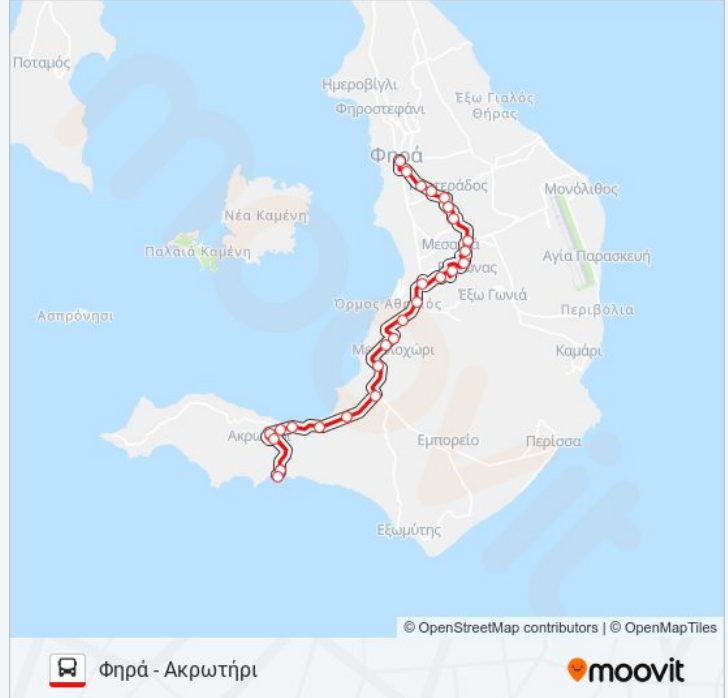

Guliermos

Kalimera Hotel

Ακρωτήρι- Excavations at Akrotiri-Red Beach

Boats To the Red Beach

Ακρωτήρι- Excavations at Akrotiri-Red Beach

Hotel Adamastos

Akrotiri Santorini Central Square

Οι ώρες δρομολογίων και οι χάρτες διαδρομών για τη γραμμή ΦΗΡΑ - ΑΚΡΩΤΗΡΙ λεωφορείο είναι διαθέσιμες σε ένα εκτός σύνδεσης PDF στο [moovitapp.com](https://moovitapp.com). Χρησιμοποιήστε [Εφαρμογή Moovit](#) για να δείτε ώρες λεωφορείων ζωντανά, δρομολόγια τρένων ή μετρό και βήμα βήμα οδηγίες για όλες τις δημόσιες συγκοινωνίες στη πόλη Σαντορίνη.