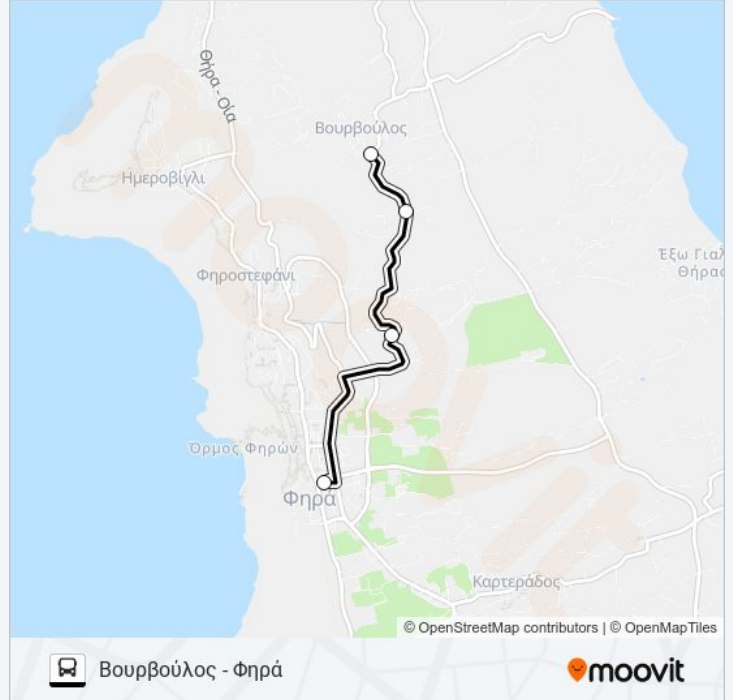

## Κατεύθυνση: Βουρβούλος - Φηρά

4 στάσεις

[ΠΡΟΒΟΛΗ ΔΡΟΜΟΛΟΓΙΩΝ ΓΡΑΜΜΗΣ](#)

Βουρβουλος

Λεον

Ρομαντικά

Φηρά Σταθμός Λεωφορείων (Κτελ Θήρας Α.Ε)

Ώρες Δρομολογίων για τη γραμμή ΦΗΡΑ -  
ΒΟΥΡΒΟΥΛΟΣ λεωφορείο

Βουρβούλος - Φηρά Πρόγραμμα Διαδρομής:

Δευτέρα	07:30 - 17:30
Τρίτη	07:30 - 17:30
Τετάρτη	07:30 - 17:30
Πέμπτη	07:30 - 17:30
Παρασκευή	07:30 - 17:30
Σάββατο	Δεν Λειτουργεί
Κυριακή	Δεν Λειτουργεί

Πληροφορίες για τη γραμμή ΦΗΡΑ - ΒΟΥΡΒΟΥΛΟΣ  
λεωφορείο

Κατεύθυνση: Βουρβούλος - Φηρά

Στάσεις: 4

Διάρκεια Ταξιδιού: 5 λεπ

Περίληψη Γραμμής: