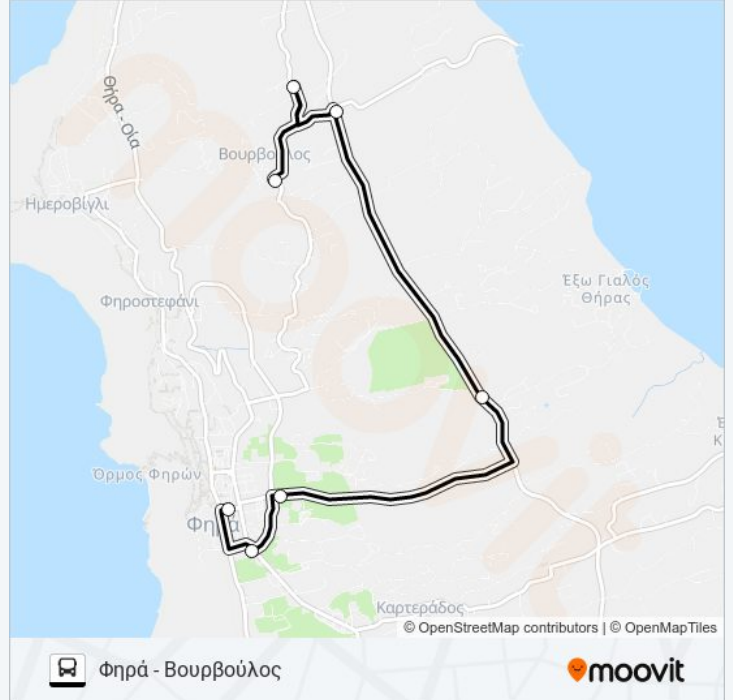

Κατεύθυνση: Βουρβούλος - Φηρά

Στάσεις: 4

Διάρκεια Ταξιδιού: 5 λεπ

Περίληψη Γραμμής:

### Ώρες Δρομολογίων για τη γραμμή ΦΗΡΑ - ΒΟΥΡΒΟΥΛΟΣ λεωφορείο

Φηρά - Βουρβούλος Πρόγραμμα Διαδρομής:

Δευτέρα	10:30 - 14:00
Τρίτη	10:30 - 14:00
Τετάρτη	10:30 - 14:00
Πέμπτη	10:30 - 14:00
Παρασκευή	10:30 - 14:00
Σάββατο	Δεν Λειτουργεί
Κυριακή	Δεν Λειτουργεί

### Πληροφορίες για τη γραμμή ΦΗΡΑ - ΒΟΥΡΒΟΥΛΟΣ λεωφορείο

Κατεύθυνση: Φηρά - Βουρβούλος

Στάσεις: 7

Διάρκεια Ταξιδιού: 9 λεπ

Περίληψη Γραμμής:

Οι ώρες δρομολογίων και οι χάρτες διαδρομών για τη γραμμή ΦΗΡΑ - ΒΟΥΡΒΟΥΛΟΣ λεωφορείο είναι διαθέσιμες σε ένα εκτός σύνδεσης PDF στο [moovitapp.com](https://moovitapp.com). Χρησιμοποιήστε Εφαρμογή Moovit για να δείτε ώρες λεωφορείων ζωντανά, δρομολόγια τρένων ή μετρό και βήμα βήμα οδηγίες για όλες τις δημόσιες συγκοινωνίες στη πόλη Σαντορίνη.